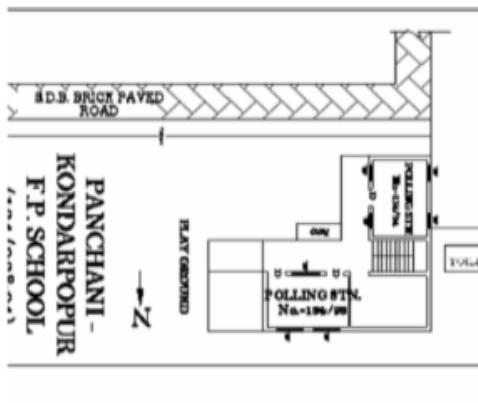

নির্বাচক নিবন্ধন আধিকারিকের স্বাক্ষর

Nazri Naksha

Google Map View

Polling Station Building Front View

Polling Station Front View

Cad View

Key MAP View

বিধানসভা নির্বাচনকেন্দ্রের নং, নাম : 134-রায়দিঘী
ভাগ নং, নাম : 1-পাঁচানী