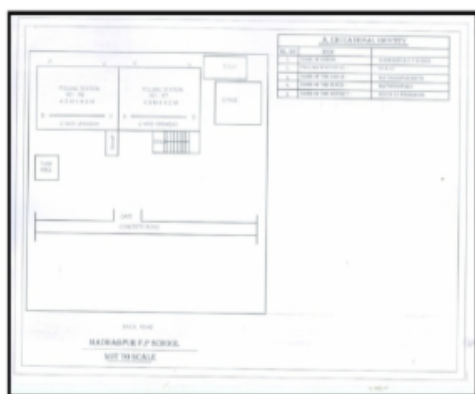

নির্বাচক নিবন্ধন আধিকারিকের স্বাক্ষর

Nazri Naksha

Google Map View

Polling Station Building Front View

Polling Station Front View

Cad View

Key MAP View

বিধানসভা নির্বাচনক্ষেত্রের নং, নাম : 134-রায়দিঘী
ভাগ নং, নাম : 1-আমিরপুর