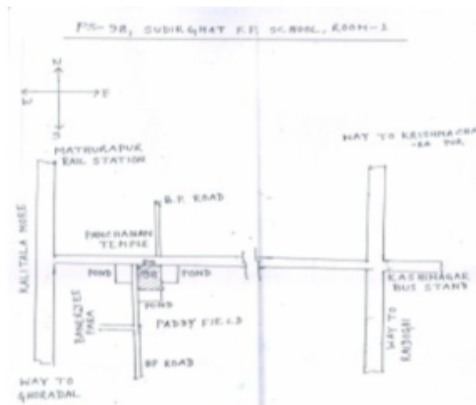

নির্বাচক নিবন্ধন আধিকারিকের স্বাক্ষর

Nazri Naksha

Google Map View

Polling Station Building Front View

Polling Station Front View

Cad View

Key MAP View

বিধানসভা নির্বাচনকেন্দ্রের নং, নাম : 134-রায়দিঘী
ভাগ নং, নাম : 1-মণ্ডল পাড়া ও বামুন পাড়া