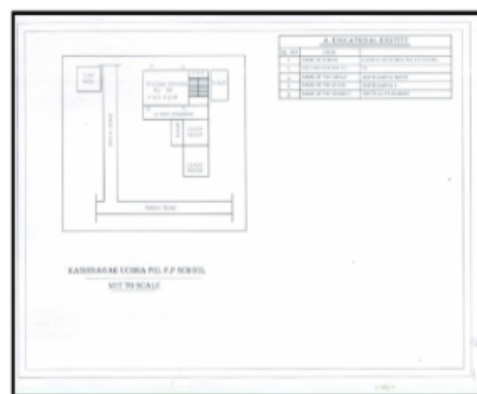

নির্বাচক নিবন্ধন আধিকারিকের স্বাক্ষর

Nazri Naksha

Google Map View

Polling Station Building Front View

Polling Station Front View

Cad View

Key MAP View

|  |                                |  |                                |   |                                |
|--|--------------------------------|--|--------------------------------|---|--------------------------------|
| 1<br>নাম : বুলেট তাঁতি<br>মায়ের নাম: কঙ্কাবতী কয়াল তাঁতি<br>বাড়ির নং : এন0001<br>বয়স : 31 লিঙ্গ : পুরুষ  | XZH1761006<br>ফটো উপলব্ধ       | 2<br>নাম : কঙ্কাবতী তাঁতি(কয়াল)<br>স্বামীর নাম: যশীচরণ তাঁতি<br>বাড়ির নং : এন0001<br>বয়স : 53 লিঙ্গ : মহিলা | WB/16/123/105844<br>ফটো উপলব্ধ | 3<br>নাম : চিরঞ্জীব মণ্ডল<br>পিতার নাম: জীবন মণ্ডল<br>বাড়ির নং : n0004<br>বয়স : 38 লিঙ্গ : পুরুষ            | GQD2861722<br>ফটো উপলব্ধ       |
| 4<br>নাম : মনিকা মণ্ডল(কয়াল)<br>স্বামীর নাম: চিরঞ্জীব মণ্ডল<br>বাড়ির নং : n0004<br>বয়স : 38 লিঙ্গ : মহিলা | GQD3023975<br>ফটো উপলব্ধ       | 5<br>নাম : বর্নালী বৈদ্য(মাঝি)<br>স্বামীর নাম: প্রশান্ত বৈদ্য<br>বাড়ির নং : n0004<br>বয়স : 37 লিঙ্গ : মহিলা  | GQD3123510<br>ফটো উপলব্ধ       | 6<br>নাম : সুপর্ণা মন্ডল<br>স্বামীর নাম: জীবন মন্ডল<br>বাড়ির নং : n0004<br>বয়স : 59 লিঙ্গ : মহিলা           | GQD1719236<br>ফটো উপলব্ধ       |
| 7<br>নাম : জীবন মন্ডল<br>পিতার নাম: তারিণী মন্ডল<br>বাড়ির নং : n0004<br>বয়স : 69 লিঙ্গ : পুরুষ             | GQD1719228<br>ফটো উপলব্ধ       | 8<br>নাম : গোপাল কয়াল<br>পিতার নাম: মানিক চন্দ্র কয়াল<br>বাড়ির নং : n0130<br>বয়স : 32 লিঙ্গ : পুরুষ        | XZH1501873<br>ফটো উপলব্ধ       | 9<br>নাম : শিপ্রা কয়াল<br>স্বামীর নাম: বাপী কয়াল<br>বাড়ির নং : n0130<br>বয়স : 46 লিঙ্গ : মহিলা            | GQD1366988<br>ফটো উপলব্ধ       |
| 10<br>নাম : উজ্জ্বলা কয়াল<br>স্বামীর নাম: মানিক কয়াল<br>বাড়ির নং : n0130<br>বয়স : 71 লিঙ্গ : মহিলা       | WB/16/123/105064<br>ফটো উপলব্ধ | 11<br>নাম : সুমঙ্গল মন্ডল<br>পিতার নাম: গৌর মন্ডল<br>বাড়ির নং : n0128<br>বয়স : 29 লিঙ্গ : পুরুষ              | XZH1865690<br>ফটো উপলব্ধ       | 12<br>নাম : রিঙ্কু কয়াল<br>স্বামীর নাম: গোষ্ঠ কয়াল<br>বাড়ির নং : n0128<br>বয়স : 39 লিঙ্গ : মহিলা          | XZH1392794<br>ফটো উপলব্ধ       |
| 13<br>নাম : বাসুদেব কয়াল<br>পিতার নাম: সতীশ কয়াল<br>বাড়ির নং : n0004<br>বয়স : 63 লিঙ্গ : পুরুষ           | WB/16/123/105167<br>ফটো উপলব্ধ | 14<br>নাম : আরতি কয়াল<br>স্বামীর নাম: শত্ননাথ কয়াল<br>বাড়ির নং : n0004<br>বয়স : 66 লিঙ্গ : মহিলা           | WB/16/123/105611<br>ফটো উপলব্ধ | 15<br>নাম : শত্ন নাথ কয়াল<br>পিতার নাম: সতীশ চন্দ্র কয়াল<br>বাড়ির নং : n0004<br>বয়স : 72 লিঙ্গ : পুরুষ    | WB/16/123/105804<br>ফটো উপলব্ধ |
| 16<br>নাম : ডলি মন্ডল<br>স্বামীর নাম: গৌর মণ্ডল<br>বাড়ির নং : n0128<br>বয়স : 53 লিঙ্গ : মহিলা              | GQD1865930<br>ফটো উপলব্ধ       | 17<br>নাম : জগন্নাথ কয়াল<br>পিতার নাম: জয়দেব কয়াল<br>বাড়ির নং : উওর কাশীনগর<br>বয়স : 41 লিঙ্গ : পুরুষ     | XZH1279611<br>ফটো উপলব্ধ       | 18<br>নাম : সুমিত্রা কয়াল<br>স্বামীর নাম: জয়দেব কয়াল<br>বাড়ির নং : উওর কাশীনগর<br>বয়স : 58 লিঙ্গ : মহিলা | XZH2338804<br>ফটো উপলব্ধ       |
| 19<br>নাম : জয়দেব কয়াল<br>পিতার নাম: ধুপেন কয়াল<br>বাড়ির নং : n0128<br>বয়স : 66 লিঙ্গ : পুরুষ           | WB/16/123/105763<br>ফটো উপলব্ধ | 20<br>নাম : সবিতা কয়াল<br>স্বামীর নাম: বাসুদেব কয়াল<br>বাড়ির নং : n0062<br>বয়স : 51 লিঙ্গ : মহিলা          | GQD1366541<br>ফটো উপলব্ধ       | 21<br>নাম : বাসুদেব কয়াল<br>পিতার নাম: ধুপেন কয়াল<br>বাড়ির নং : n0062<br>বয়স : 61 লিঙ্গ : পুরুষ           | GQD1366566<br>ফটো উপলব্ধ       |
| 22<br>নাম : জয়শ্রী কয়াল<br>স্বামীর নাম: লাল্টু কয়াল<br>বাড়ির নং : n0054<br>বয়স : 44 লিঙ্গ : মহিলা       | GQD2861623<br>ফটো উপলব্ধ       | 23<br>নাম : লাল্টু কয়াল<br>পিতার নাম: রত্নাকর কয়াল<br>বাড়ির নং : n0054<br>বয়স : 46 লিঙ্গ : পুরুষ           | GQD1366459<br>ফটো উপলব্ধ       | 24<br>নাম : নমিতা কয়াল<br>স্বামীর নাম: রত্নাকর কয়াল<br>বাড়ির নং : n0054<br>বয়স : 66 লিঙ্গ : মহিলা         | XZH2320851<br>ফটো উপলব্ধ       |
| 25<br>নাম : রত্নাকর কয়াল<br>পিতার নাম: সত্যপ্রসাদ কয়াল<br>বাড়ির নং : n0054<br>বয়স : 70 লিঙ্গ : পুরুষ     | XZH2320836<br>ফটো উপলব্ধ       | 26<br>নাম : সুপর্ণা কয়াল<br>পিতার নাম: দিবাকর কয়াল<br>বাড়ির নং : n0035<br>বয়স : 29 লিঙ্গ : মহিলা           | XZH1865799<br>ফটো উপলব্ধ       | 27<br>নাম : সরমা কয়াল<br>স্বামীর নাম: দিবাকর কয়াল<br>বাড়ির নং : n0035<br>বয়স : 64 লিঙ্গ : মহিলা           | GQD1865781<br>ফটো উপলব্ধ       |
| 28<br>নাম : দিবাকর কয়াল<br>পিতার নাম: পূর্নচন্দ্র কয়াল<br>বাড়ির নং : n0035<br>বয়স : 75 লিঙ্গ : পুরুষ     | GQD1865575<br>ফটো উপলব্ধ       | 29<br>নাম : শম্পা কয়াল<br>মায়ের নাম: মলিনা কয়াল<br>বাড়ির নং : n0005<br>বয়স : 49 লিঙ্গ : মহিলা             | GQD3020955<br>ফটো উপলব্ধ       | 30<br>নাম : সুজাতা ঘোষ<br>স্বামীর নাম: রাজু ঘোষ<br>বাড়ির নং : n0004<br>বয়স : 31 লিঙ্গ : মহিলা               | XZH1736164<br>ফটো উপলব্ধ       |