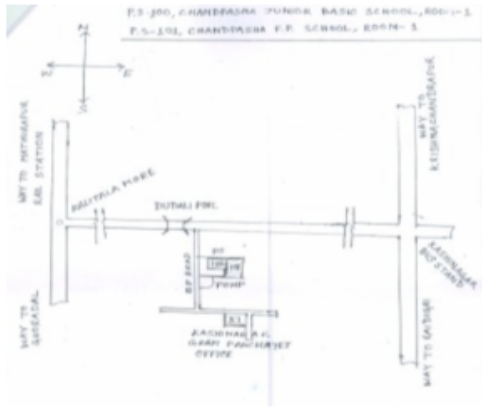

Nazri Naksha