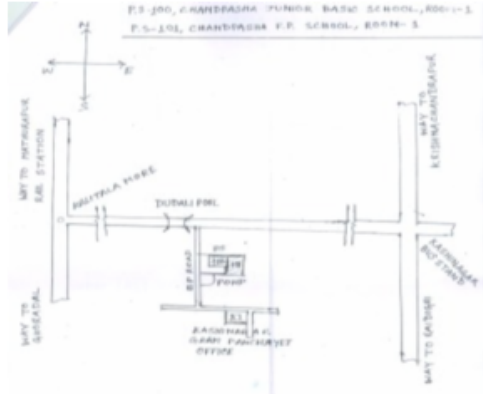

নির্বাচক নিবন্ধন আধিকারিকের স্বাক্ষর

Nazri Naksha

Google Map View

Polling Station Building Front View

Polling Station Front View

Cad View

Key MAP View

1	XZH2596344	নাম : সন্যাসী হালদার পিতার নাম: সনাতন হালদার বাড়ির নং : 6 বয়স : 22 লিঙ্গ : পুরুষ	ফটো উপলব্ধ	2	XZH2596435	নাম : কৃষ্ণা হালদার স্বামীর নাম: রাজু হালদার বাড়ির নং : 102 বয়স : 23 লিঙ্গ : মহিলা	ফটো উপলব্ধ	3	XZH2596450	নাম : মধুমিতা হালদার পিতার নাম: বিমল হালদার বাড়ির নং : -- বয়স : 22 লিঙ্গ : মহিলা	ফটো উপলব্ধ
4	XZH2596500	নাম : নমীতা মিদেয়া পিতার নাম: শিবদাস মিদে বাড়ির নং : এন0104 বয়স : 23 লিঙ্গ : মহিলা	ফটো উপলব্ধ	5	XZH2596518	নাম : বিথীকা হালদার হাতি স্বামীর নাম: দেব গোপাল হাতি বাড়ির নং : 109 বয়স : 26 লিঙ্গ : মহিলা	ফটো উপলব্ধ	6	XZH2596625	নাম : প্রনাবেশ হালদার পিতার নাম: প্রসূন হালদার বাড়ির নং : -- বয়স : 28 লিঙ্গ : পুরুষ	ফটো উপলব্ধ
7	XZH2596666	নাম : পর্না পুরকাইত স্বামীর নাম: দেবশীষ পুরকাইত বাড়ির নং : -- বয়স : 22 লিঙ্গ : মহিলা	ফটো উপলব্ধ	8	XZH2596690	নাম : সরস্বতী হালদার স্বামীর নাম: তারক নাথ হালদার বাড়ির নং : -- বয়স : 24 লিঙ্গ : মহিলা	ফটো উপলব্ধ	9	XZH2596583	নাম : রুমা বৈদ্য পিতার নাম: লবনী বৈদ্য বাড়ির নং : -- বয়স : 22 লিঙ্গ : মহিলা	ফটো উপলব্ধ
10	XZH2596732	নাম : সোমনাথ হালদার পিতার নাম: বাদল হালদার বাড়ির নং : -- বয়স : 22 লিঙ্গ : পুরুষ	ফটো উপলব্ধ	11	XZH2745438	নাম : শ্যাম অধিকারী পিতার নাম: রবীন অধিকারী বাড়ির নং : - বয়স : 25 লিঙ্গ : পুরুষ	ফটো উপলব্ধ	12	XZH2736338	নাম : অমিয় কয়াল পিতার নাম: অরন কয়াল বাড়ির নং : এন0148 বয়স : 21 লিঙ্গ : পুরুষ	ফটো উপলব্ধ
13	XZH2596609	নাম : অমিত কয়াল পিতার নাম: সুকুমার কয়াল বাড়ির নং : -- বয়স : 22 লিঙ্গ : মহিলা	ফটো উপলব্ধ	14	XZH2169720	নাম : দীপা কয়াল স্বামীর নাম: প্রসেনজিত কয়াল বাড়ির নং : n0252 বয়স : 27 লিঙ্গ : মহিলা	ফটো উপলব্ধ	15	XZH2217362	নাম : দীপা কয়াল (নাইয়া) স্বামীর নাম: স্বরূপ কয়াল বাড়ির নং : -- বয়স : 28 লিঙ্গ : মহিলা	ফটো উপলব্ধ
16	XZH2596591	নাম : পিয়নিকা কয়াল পিতার নাম: প্রবীর কয়াল বাড়ির নং : -- বয়স : 22 লিঙ্গ : মহিলা	ফটো উপলব্ধ	17	XZH2596401	নাম : দোলন মিদে কয়াল স্বামীর নাম: কৃষ্ণকান্ত মিদে বাড়ির নং : 154 বয়স : 24 লিঙ্গ : মহিলা	ফটো উপলব্ধ	18	XZH2749638	নাম : জয়িতা কয়াল পিতার নাম: আলোক কুমার কয়াল বাড়ির নং : - বয়স : 21 লিঙ্গ : মহিলা	ফটো উপলব্ধ
19	XZH2395762	নাম : শতাব্দী গায়েন স্বামীর নাম: পার্থ গায়েন বাড়ির নং : N0115 বয়স : 25 লিঙ্গ : মহিলা	ফটো উপলব্ধ	20	XZH2395846	নাম : লক্ষ্মী গায়েন স্বামীর নাম: যদুপতি গায়েন বাড়ির নং : N0115 বয়স : 25 লিঙ্গ : মহিলা	ফটো উপলব্ধ	21	XZH2693075	নাম : বিক্রম হালদার পিতার নাম: সনত হালদার বাড়ির নং : -- বয়স : 21 লিঙ্গ : পুরুষ	ফটো উপলব্ধ
22	XZH2064350	নাম : শঙ্করি জ্বালানী স্বামীর নাম: তরুন জ্বালানী বাড়ির নং : n0132 বয়স : 37 লিঙ্গ : মহিলা	ফটো উপলব্ধ	23	XZH2217842	নাম : রাজা জ্বালানী পিতার নাম: প্রদীপ জ্বালানী বাড়ির নং : এন0133 বয়স : 25 লিঙ্গ : পুরুষ	ফটো উপলব্ধ	24	XZH2596237	নাম : রিক্তি জ্বালানী স্বামীর নাম: রাধেশ্যাম জ্বালানী বাড়ির নং : এন0129 বয়স : 27 লিঙ্গ : মহিলা	ফটো উপলব্ধ
25	XZH2396299	নাম : দেবশীষ জ্বালানী পিতার নাম: শঙ্কর জ্বালানী বাড়ির নং : N0129 বয়স : 24 লিঙ্গ : পুরুষ	ফটো উপলব্ধ	26	XZH2395689	নাম : মামনী জ্বালানী স্বামীর নাম: বিজন জ্বালানী বাড়ির নং : N0131 বয়স : 26 লিঙ্গ : মহিলা	ফটো উপলব্ধ	27	XZH2396380	নাম : প্রভাত জ্বালানী পিতার নাম: স্বপন জ্বালানী বাড়ির নং : N0130 বয়স : 28 লিঙ্গ : পুরুষ	ফটো উপলব্ধ
28	XZH2123016	নাম : অনিমা (সরদার) জ্বালানী স্বামীর নাম: অসিম জ্বালানী বাড়ির নং : n0231 বয়স : 30 লিঙ্গ : মহিলা	ফটো উপলব্ধ	29	XZH2396513	নাম : মিঠুন জ্বালানী পিতার নাম: বলাই জ্বালানী বাড়ির নং : N0128 বয়স : 27 লিঙ্গ : পুরুষ	ফটো উপলব্ধ	30	XZH2730463	নাম : কল্যান দাস পিতার নাম: কাশীপদ দাস বাড়ির নং : এন0177 বয়স : 21 লিঙ্গ : পুরুষ	ফটো উপলব্ধ