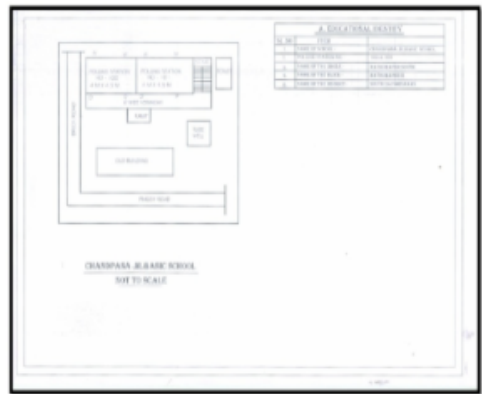

নির্বাচক নিবন্ধন আধিকারিকের স্বাক্ষর

Nazri Naksha

Google Map View

Polling Station Building Front View

Polling Station Front View

Cad View

Key MAP View

1	XZH2596344	নাম : সন্যাসী হালদার পিতার নাম: সনাতন হালদার বাড়ির নং : 6 বয়স : 22 লিঙ্গ : পুরুষ	ফটো উপলব্ধ	2	XZH2596435	নাম : কৃষ্ণা হালদার স্বামীর নাম: রাজু হালদার বাড়ির নং : 102 বয়স : 23 লিঙ্গ : মহিলা	ফটো উপলব্ধ	3	XZH2596450	নাম : মধুমিতা হালদার পিতার নাম: বিমল হালদার বাড়ির নং : -- বয়স : 22 লিঙ্গ : মহিলা	ফটো উপলব্ধ
4	XZH2596500	নাম : নমীতা মিদেয়া পিতার নাম: শিবদাস মিদে বাড়ির নং : এন0104 বয়স : 23 লিঙ্গ : মহিলা	ফটো উপলব্ধ	5	XZH2596518	নাম : বিথীকা হালদার হাতি স্বামীর নাম: দেব গোপাল হাতি বাড়ির নং : 109 বয়স : 26 লিঙ্গ : মহিলা	ফটো উপলব্ধ	6	XZH2596625	নাম : প্রনাবেশ হালদার পিতার নাম: প্রসূন হালদার বাড়ির নং : -- বয়স : 28 লিঙ্গ : পুরুষ	ফটো উপলব্ধ
7	XZH2596666	নাম : পর্না পুরকাইত স্বামীর নাম: দেবশীষ পুরকাইত বাড়ির নং : -- বয়স : 22 লিঙ্গ : মহিলা	ফটো উপলব্ধ	8	XZH2596690	নাম : সরস্বতী হালদার স্বামীর নাম: তারক নাথ হালদার বাড়ির নং : -- বয়স : 24 লিঙ্গ : মহিলা	ফটো উপলব্ধ	9	XZH2596583	নাম : রুমা বৈদ্য পিতার নাম: লবনী বৈদ্য বাড়ির নং : -- বয়স : 22 লিঙ্গ : মহিলা	ফটো উপলব্ধ
10	XZH2596732	নাম : সোমনাথ হালদার পিতার নাম: বাদল হালদার বাড়ির নং : -- বয়স : 22 লিঙ্গ : পুরুষ	ফটো উপলব্ধ	11	XZH2745438	নাম : শ্যাম অধিকারী পিতার নাম: রবীন অধিকারী বাড়ির নং : - বয়স : 25 লিঙ্গ : পুরুষ	ফটো উপলব্ধ	12	XZH2736338	নাম : অমিয় কয়াল পিতার নাম: অরন কয়াল বাড়ির নং : এন0148 বয়স : 21 লিঙ্গ : পুরুষ	ফটো উপলব্ধ
13	XZH2596609	নাম : অমিত কয়াল পিতার নাম: সুকুমার কয়াল বাড়ির নং : -- বয়স : 22 লিঙ্গ : মহিলা	ফটো উপলব্ধ	14	XZH2169720	নাম : দীপা কয়াল স্বামীর নাম: প্রসেনজিত কয়াল বাড়ির নং : n0252 বয়স : 27 লিঙ্গ : মহিলা	ফটো উপলব্ধ	15	XZH2217362	নাম : দীপা কয়াল (নাইয়া) স্বামীর নাম: স্বরূপ কয়াল বাড়ির নং : -- বয়স : 28 লিঙ্গ : মহিলা	ফটো উপলব্ধ
16	XZH2596591	নাম : পিয়নিকা কয়াল পিতার নাম: প্রবীর কয়াল বাড়ির নং : -- বয়স : 22 লিঙ্গ : মহিলা	ফটো উপলব্ধ	17	XZH2596401	নাম : দোলন মিদে কয়াল স্বামীর নাম: কৃষ্ণকান্ত মিদে বাড়ির নং : 154 বয়স : 24 লিঙ্গ : মহিলা	ফটো উপলব্ধ	18	XZH2749638	নাম : জয়িতা কয়াল পিতার নাম: আলোক কুমার কয়াল বাড়ির নং : - বয়স : 21 লিঙ্গ : মহিলা	ফটো উপলব্ধ
19	XZH2395762	নাম : শতাব্দী গায়েন স্বামীর নাম: পার্থ গায়েন বাড়ির নং : N0115 বয়স : 25 লিঙ্গ : মহিলা	ফটো উপলব্ধ	20	XZH2395846	নাম : লক্ষ্মী গায়েন স্বামীর নাম: যদুপতি গায়েন বাড়ির নং : N0115 বয়স : 25 লিঙ্গ : মহিলা	ফটো উপলব্ধ	21	XZH2693075	নাম : বিক্রম হালদার পিতার নাম: সনত হালদার বাড়ির নং : -- বয়স : 21 লিঙ্গ : পুরুষ	ফটো উপলব্ধ
22	XZH2064350	নাম : শঙ্করি জ্বালানী স্বামীর নাম: তরুন জ্বালানী বাড়ির নং : n0132 বয়স : 37 লিঙ্গ : মহিলা	ফটো উপলব্ধ	23	XZH2217842	নাম : রাজা জ্বালানী পিতার নাম: প্রদীপ জ্বালানী বাড়ির নং : এন0133 বয়স : 25 লিঙ্গ : পুরুষ	ফটো উপলব্ধ	24	XZH2596237	নাম : রিক্তি জ্বালানী স্বামীর নাম: রাধেশ্যাম জ্বালানী বাড়ির নং : এন0129 বয়স : 27 লিঙ্গ : মহিলা	ফটো উপলব্ধ
25	XZH2396299	নাম : দেবশীষ জ্বালানী পিতার নাম: শঙ্কর জ্বালানী বাড়ির নং : N0129 বয়স : 24 লিঙ্গ : পুরুষ	ফটো উপলব্ধ	26	XZH2395689	নাম : মামনী জ্বালানী স্বামীর নাম: বিজন জ্বালানী বাড়ির নং : N0131 বয়স : 26 লিঙ্গ : মহিলা	ফটো উপলব্ধ	27	XZH2396380	নাম : প্রভাত জ্বালানী পিতার নাম: স্বপন জ্বালানী বাড়ির নং : N0130 বয়স : 28 লিঙ্গ : পুরুষ	ফটো উপলব্ধ
28	XZH2123016	নাম : অনিমা (সরদার) জ্বালানী স্বামীর নাম: অসিম জ্বালানী বাড়ির নং : n0231 বয়স : 30 লিঙ্গ : মহিলা	ফটো উপলব্ধ	29	XZH2396513	নাম : মিঠুন জ্বালানী পিতার নাম: বলাই জ্বালানী বাড়ির নং : N0128 বয়স : 27 লিঙ্গ : পুরুষ	ফটো উপলব্ধ	30	XZH2730463	নাম : কল্যান দাস পিতার নাম: কাশীপদ দাস বাড়ির নং : এন0177 বয়স : 21 লিঙ্গ : পুরুষ	ফটো উপলব্ধ