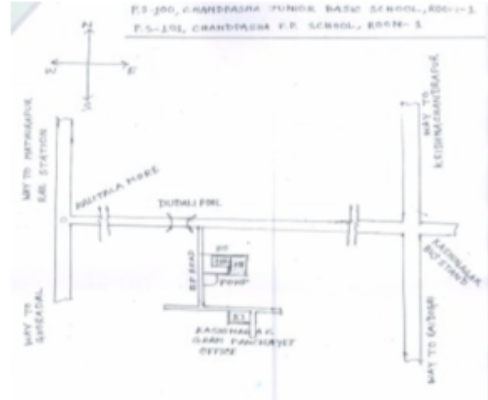

নির্বাচক নিবন্ধন আধিকারিকের স্বাক্ষর

Nazri Naksha

Google Map View

Polling Station Building Front View

Polling Station Front View

Cad View

Key MAP View

|  |  |  |
|--|--|--|
| <p>Q 1 XZH1762517</p> <p>নাম : রীনা অধিকারী<br/>স্বামীর নাম: নিমাই অধিকারী<br/>বাড়ির নং :<br/>বয়স : 57 লিঙ্গ : মহিলা</p> <p>ফটো উপলব্ধ</p>                 | <p>2 XZH1185628</p> <p>নাম : সায়ন অধিকারী<br/>পিতার নাম: প্রভাত অধিকারী<br/>বাড়ির নং : n0003<br/>বয়স : 36 লিঙ্গ : পুরুষ</p> <p>ফটো উপলব্ধ</p>     | <p>3 XZH1393909</p> <p>নাম : পূর্ণিমা অধিকারী (মিস্ট্রী)<br/>স্বামীর নাম: অয়ন অধিকারী<br/>বাড়ির নং : n0003<br/>বয়স : 34 লিঙ্গ : মহিলা</p> <p>ফটো উপলব্ধ</p> |
| <p>4 GQD2941995</p> <p>নাম : অয়ন অধিকারী<br/>পিতার নাম: প্রভাত অধিকারী<br/>বাড়ির নং : n0003<br/>বয়স : 44 লিঙ্গ : পুরুষ</p> <p>ফটো উপলব্ধ</p>              | <p>5 GQD0180984</p> <p>নাম : মায়ী অধিকারী<br/>স্বামীর নাম: প্রভাত অধিকারী<br/>বাড়ির নং : n0003<br/>বয়স : 63 লিঙ্গ : মহিলা</p> <p>ফটো উপলব্ধ</p>   | <p>6 GQD0180927</p> <p>নাম : পার্বতী অধিকারী<br/>স্বামীর নাম: তরুন অধিকারী<br/>বাড়ির নং : n0002<br/>বয়স : 53 লিঙ্গ : মহিলা</p> <p>ফটো উপলব্ধ</p>             |
| <p>7 WB/16/123/111403</p> <p>নাম : তরুন অধিকারী<br/>পিতার নাম: পাঁচগোপাল অধিকারী<br/>বাড়ির নং : n0002<br/>বয়স : 61 লিঙ্গ : পুরুষ</p> <p>ফটো উপলব্ধ</p>     | <p>8 XZH2123180</p> <p>নাম : প্রসেনজিৎ অধিকারী<br/>পিতার নাম: নিমাই অধিকারী<br/>বাড়ির নং : n0007<br/>বয়স : 57 লিঙ্গ : পুরুষ</p> <p>ফটো উপলব্ধ</p>  | <p>9 XZH2396877</p> <p>নাম : তুষার অধিকারী<br/>পিতার নাম: তরুন অধিকারী<br/>বাড়ির নং : N002<br/>বয়স : 24 লিঙ্গ : পুরুষ</p> <p>ফটো উপলব্ধ</p>                  |
| <p>10 XZH2205276</p> <p>নাম : সুমন কয়াল<br/>পিতার নাম: সহদেব কয়াল<br/>বাড়ির নং : n0247<br/>বয়স : 26 লিঙ্গ : পুরুষ</p> <p>ফটো উপলব্ধ</p>                  | <p>11 GQD0181016</p> <p>নাম : কৌশল্যা অধিকারী<br/>স্বামীর নাম: অরুণ অধিকারী<br/>বাড়ির নং : n0004<br/>বয়স : 55 লিঙ্গ : মহিলা</p> <p>ফটো উপলব্ধ</p>  | <p>12 XZH2774412</p> <p>নাম : শিখা কয়াল<br/>স্বামীর নাম: সহদেব কয়াল<br/>বাড়ির নং : n0004<br/>বয়স : 48 লিঙ্গ : মহিলা</p> <p>ফটো উপলব্ধ</p>                  |
| <p>13 WB/16/123/111429</p> <p>নাম : সহদেব কয়াল<br/>পিতার নাম: বারীন কয়াল<br/>বাড়ির নং : n0004<br/>বয়স : 59 লিঙ্গ : পুরুষ</p> <p>ফটো উপলব্ধ</p>           | <p>14 XZH1629310</p> <p>নাম : চন্দ্রা কর্মকার<br/>স্বামীর নাম: সহদেব কর্মকার<br/>বাড়ির নং : n0007<br/>বয়স : 49 লিঙ্গ : মহিলা</p> <p>ফটো উপলব্ধ</p> | <p>15 WB/16/123/111373</p> <p>নাম : সহদেব কর্মকার<br/>পিতার নাম: সাত্যরঞ্জন কর্মকার<br/>বাড়ির নং : n0007<br/>বয়স : 50 লিঙ্গ : পুরুষ</p> <p>ফটো উপলব্ধ</p>    |
| <p>16 GQD1865377</p> <p>নাম : সুখেন কর্মকার<br/>পিতার নাম: সত্যরঞ্জন কর্মকার<br/>বাড়ির নং : n0005<br/>বয়স : 44 লিঙ্গ : পুরুষ</p> <p>ফটো উপলব্ধ</p>         | <p>17 GQD2608842</p> <p>নাম : ঝর্ণা কর্মকার<br/>স্বামীর নাম: বাবলু কর্মকার<br/>বাড়ির নং : n0005<br/>বয়স : 50 লিঙ্গ : মহিলা</p> <p>ফটো উপলব্ধ</p>   | <p>18 WB/16/123/111338</p> <p>নাম : বাবলু কর্মকার<br/>পিতার নাম: সত্যরঞ্জন কর্মকার<br/>বাড়ির নং : n0005<br/>বয়স : 54 লিঙ্গ : পুরুষ</p> <p>ফটো উপলব্ধ</p>     |
| <p>19 WB/16/123/111382</p> <p>নাম : অসীমা কর্মকার<br/>স্বামীর নাম: সত্যরঞ্জন কর্মকার<br/>বাড়ির নং : n0005<br/>বয়স : 76 লিঙ্গ : মহিলা</p> <p>ফটো উপলব্ধ</p> | <p>20 XZH2503647</p> <p>নাম : আশীষ বৈদ্য<br/>পিতার নাম: কুশুধন বৈদ্য<br/>বাড়ির নং : এন0005<br/>বয়স : 23 লিঙ্গ : পুরুষ</p> <p>ফটো উপলব্ধ</p>        | <p>21 XZH2597144</p> <p>নাম : বিদিশা কর্মকার<br/>পিতার নাম: বাবলু কর্মকার<br/>বাড়ির নং : এন0005<br/>বয়স : 24 লিঙ্গ : মহিলা</p> <p>ফটো উপলব্ধ</p>             |
| <p>22 XZH2597151</p> <p>নাম : স্বপ্না হালদার<br/>পিতার নাম: সুকুমার হালদার<br/>বাড়ির নং : এন009<br/>বয়স : 22 লিঙ্গ : মহিলা</p> <p>ফটো উপলব্ধ</p>           | <p>23 XZH1962430</p> <p>নাম : মালতী খাঁ<br/>স্বামীর নাম: মহাদেব খাঁ<br/>বাড়ির নং : n0019<br/>বয়স : 30 লিঙ্গ : মহিলা</p> <p>ফটো উপলব্ধ</p>          | <p>24 XZH2597177</p> <p>নাম : আশীষ খাঁ<br/>পিতার নাম: অশোক খাঁ<br/>বাড়ির নং : এন008<br/>বয়স : 23 লিঙ্গ : পুরুষ</p> <p>ফটো উপলব্ধ</p>                         |
| <p>25 XZH2503365</p> <p>নাম : টুম্পা খাঁ<br/>পিতার নাম: গোবর্দ্ধন খাঁ<br/>বাড়ির নং : এন0016<br/>বয়স : 23 লিঙ্গ : মহিলা</p> <p>ফটো উপলব্ধ</p>               | <p>26 XZH1629211</p> <p>নাম : শৈবাল খাঁ<br/>পিতার নাম: সুবল খাঁ<br/>বাড়ির নং : n0010<br/>বয়স : 32 লিঙ্গ : পুরুষ</p> <p>ফটো উপলব্ধ</p>              | <p>27 GQD1865849</p> <p>নাম : তরুন খাঁ<br/>মায়ের নাম: পূর্ণিমা খাঁ<br/>বাড়ির নং : n0020<br/>বয়স : 43 লিঙ্গ : পুরুষ</p> <p>ফটো উপলব্ধ</p>                    |
| <p>28 WB/16/123/111161</p> <p>নাম : পূর্ণিমা খাঁ<br/>স্বামীর নাম: চিত্তরঞ্জন খাঁ<br/>বাড়ির নং : n0020<br/>বয়স : 65 লিঙ্গ : মহিলা</p> <p>ফটো উপলব্ধ</p>     | <p>29 XZH1629096</p> <p>নাম : মিতা খাঁ<br/>স্বামীর নাম: তরুন খাঁ<br/>বাড়ির নং : n0020<br/>বয়স : 39 লিঙ্গ : মহিলা</p> <p>ফটো উপলব্ধ</p>             | <p>30 GQD2306504</p> <p>নাম : তাপস খাঁ<br/>পিতার নাম: সমরেন্দ্র খাঁ<br/>বাড়ির নং : এন0014<br/>বয়স : 43 লিঙ্গ : পুরুষ</p> <p>ফটো উপলব্ধ</p>                   |