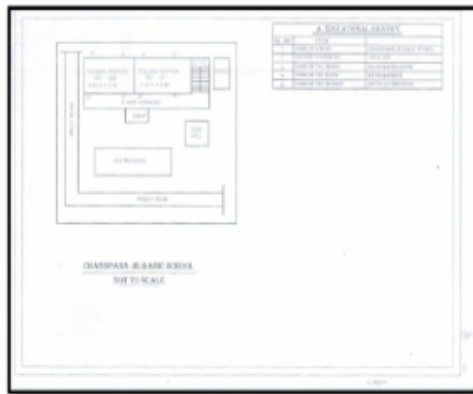

নির্বাচক নিবন্ধন আধিকারিকের স্বাক্ষর

Nazri Naksha

Google Map View

Polling Station Building Front View

Polling Station Front View

Cad View

Key MAP View

|  |  |  |
|--|--|--|
| <p>Q 1 XZH1762517</p> <p>নাম : রীনা অধিকারী<br/>স্বামীর নাম: নিমাই অধিকারী<br/>বাড়ির নং :<br/>বয়স : 57 লিঙ্গ : মহিলা</p> <p>ফটো উপলব্ধ</p>                 | <p>2 XZH1185628</p> <p>নাম : সায়ন অধিকারী<br/>পিতার নাম: প্রভাত অধিকারী<br/>বাড়ির নং : n0003<br/>বয়স : 36 লিঙ্গ : পুরুষ</p> <p>ফটো উপলব্ধ</p>     | <p>3 XZH1393909</p> <p>নাম : পূর্ণিমা অধিকারী (মিস্ট্রী)<br/>স্বামীর নাম: অয়ন অধিকারী<br/>বাড়ির নং : n0003<br/>বয়স : 34 লিঙ্গ : মহিলা</p> <p>ফটো উপলব্ধ</p> |
| <p>4 GQD2941995</p> <p>নাম : অয়ন অধিকারী<br/>পিতার নাম: প্রভাত অধিকারী<br/>বাড়ির নং : n0003<br/>বয়স : 44 লিঙ্গ : পুরুষ</p> <p>ফটো উপলব্ধ</p>              | <p>5 GQD0180984</p> <p>নাম : মায়ী অধিকারী<br/>স্বামীর নাম: প্রভাত অধিকারী<br/>বাড়ির নং : n0003<br/>বয়স : 63 লিঙ্গ : মহিলা</p> <p>ফটো উপলব্ধ</p>   | <p>6 GQD0180927</p> <p>নাম : পার্বতী অধিকারী<br/>স্বামীর নাম: তরুন অধিকারী<br/>বাড়ির নং : n0002<br/>বয়স : 53 লিঙ্গ : মহিলা</p> <p>ফটো উপলব্ধ</p>             |
| <p>7 WB/16/123/111403</p> <p>নাম : তরুন অধিকারী<br/>পিতার নাম: পাঁচগোপাল অধিকারী<br/>বাড়ির নং : n0002<br/>বয়স : 61 লিঙ্গ : পুরুষ</p> <p>ফটো উপলব্ধ</p>     | <p>8 XZH2123180</p> <p>নাম : প্রসেনজিৎ অধিকারী<br/>পিতার নাম: নিমাই অধিকারী<br/>বাড়ির নং : n0007<br/>বয়স : 57 লিঙ্গ : পুরুষ</p> <p>ফটো উপলব্ধ</p>  | <p>9 XZH2396877</p> <p>নাম : তুষার অধিকারী<br/>পিতার নাম: তরুন অধিকারী<br/>বাড়ির নং : N002<br/>বয়স : 24 লিঙ্গ : পুরুষ</p> <p>ফটো উপলব্ধ</p>                  |
| <p>10 XZH2205276</p> <p>নাম : সুমন কয়াল<br/>পিতার নাম: সহদেব কয়াল<br/>বাড়ির নং : n0247<br/>বয়স : 26 লিঙ্গ : পুরুষ</p> <p>ফটো উপলব্ধ</p>                  | <p>11 GQD0181016</p> <p>নাম : কৌশল্যা অধিকারী<br/>স্বামীর নাম: অরুণ অধিকারী<br/>বাড়ির নং : n0004<br/>বয়স : 55 লিঙ্গ : মহিলা</p> <p>ফটো উপলব্ধ</p>  | <p>12 XZH2774412</p> <p>নাম : শিখা কয়াল<br/>স্বামীর নাম: সহদেব কয়াল<br/>বাড়ির নং : n0004<br/>বয়স : 48 লিঙ্গ : মহিলা</p> <p>ফটো উপলব্ধ</p>                  |
| <p>13 WB/16/123/111429</p> <p>নাম : সহদেব কয়াল<br/>পিতার নাম: বারীন কয়াল<br/>বাড়ির নং : n0004<br/>বয়স : 59 লিঙ্গ : পুরুষ</p> <p>ফটো উপলব্ধ</p>           | <p>14 XZH1629310</p> <p>নাম : চন্দ্রা কর্মকার<br/>স্বামীর নাম: সহদেব কর্মকার<br/>বাড়ির নং : n0007<br/>বয়স : 49 লিঙ্গ : মহিলা</p> <p>ফটো উপলব্ধ</p> | <p>15 WB/16/123/111373</p> <p>নাম : সহদেব কর্মকার<br/>পিতার নাম: সাত্যরঞ্জন কর্মকার<br/>বাড়ির নং : n0007<br/>বয়স : 50 লিঙ্গ : পুরুষ</p> <p>ফটো উপলব্ধ</p>    |
| <p>16 GQD1865377</p> <p>নাম : সুখেন কর্মকার<br/>পিতার নাম: সত্যরঞ্জন কর্মকার<br/>বাড়ির নং : n0005<br/>বয়স : 44 লিঙ্গ : পুরুষ</p> <p>ফটো উপলব্ধ</p>         | <p>17 GQD2608842</p> <p>নাম : ঝর্ণা কর্মকার<br/>স্বামীর নাম: বাবলু কর্মকার<br/>বাড়ির নং : n0005<br/>বয়স : 50 লিঙ্গ : মহিলা</p> <p>ফটো উপলব্ধ</p>   | <p>18 WB/16/123/111338</p> <p>নাম : বাবলু কর্মকার<br/>পিতার নাম: সত্যরঞ্জন কর্মকার<br/>বাড়ির নং : n0005<br/>বয়স : 54 লিঙ্গ : পুরুষ</p> <p>ফটো উপলব্ধ</p>     |
| <p>19 WB/16/123/111382</p> <p>নাম : অসীমা কর্মকার<br/>স্বামীর নাম: সত্যরঞ্জন কর্মকার<br/>বাড়ির নং : n0005<br/>বয়স : 76 লিঙ্গ : মহিলা</p> <p>ফটো উপলব্ধ</p> | <p>20 XZH2503647</p> <p>নাম : আশীষ বৈদ্য<br/>পিতার নাম: কুশুধন বৈদ্য<br/>বাড়ির নং : এন0005<br/>বয়স : 23 লিঙ্গ : পুরুষ</p> <p>ফটো উপলব্ধ</p>        | <p>21 XZH2597144</p> <p>নাম : বিদিশা কর্মকার<br/>পিতার নাম: বাবলু কর্মকার<br/>বাড়ির নং : এন0005<br/>বয়স : 24 লিঙ্গ : মহিলা</p> <p>ফটো উপলব্ধ</p>             |
| <p>22 XZH2597151</p> <p>নাম : স্বপ্না হালদার<br/>পিতার নাম: সুকুমার হালদার<br/>বাড়ির নং : এন009<br/>বয়স : 22 লিঙ্গ : মহিলা</p> <p>ফটো উপলব্ধ</p>           | <p>23 XZH1962430</p> <p>নাম : মালতী খাঁ<br/>স্বামীর নাম: মহাদেব খাঁ<br/>বাড়ির নং : n0019<br/>বয়স : 30 লিঙ্গ : মহিলা</p> <p>ফটো উপলব্ধ</p>          | <p>24 XZH2597177</p> <p>নাম : আশীষ খাঁ<br/>পিতার নাম: অশোক খাঁ<br/>বাড়ির নং : এন008<br/>বয়স : 23 লিঙ্গ : পুরুষ</p> <p>ফটো উপলব্ধ</p>                         |
| <p>25 XZH2503365</p> <p>নাম : টুম্পা খাঁ<br/>পিতার নাম: গোবর্দ্ধন খাঁ<br/>বাড়ির নং : এন0016<br/>বয়স : 23 লিঙ্গ : মহিলা</p> <p>ফটো উপলব্ধ</p>               | <p>26 XZH1629211</p> <p>নাম : শৈবাল খাঁ<br/>পিতার নাম: সুবল খাঁ<br/>বাড়ির নং : n0010<br/>বয়স : 32 লিঙ্গ : পুরুষ</p> <p>ফটো উপলব্ধ</p>              | <p>27 GQD1865849</p> <p>নাম : তরুন খাঁ<br/>মায়ের নাম: পূর্ণিমা খাঁ<br/>বাড়ির নং : n0020<br/>বয়স : 43 লিঙ্গ : পুরুষ</p> <p>ফটো উপলব্ধ</p>                    |
| <p>28 WB/16/123/111161</p> <p>নাম : পূর্ণিমা খাঁ<br/>স্বামীর নাম: চিত্তরঞ্জন খাঁ<br/>বাড়ির নং : n0020<br/>বয়স : 65 লিঙ্গ : মহিলা</p> <p>ফটো উপলব্ধ</p>     | <p>29 XZH1629096</p> <p>নাম : মিতা খাঁ<br/>স্বামীর নাম: তরুন খাঁ<br/>বাড়ির নং : n0020<br/>বয়স : 39 লিঙ্গ : মহিলা</p> <p>ফটো উপলব্ধ</p>             | <p>30 GQD2306504</p> <p>নাম : তাপস খাঁ<br/>পিতার নাম: সমরেন্দ্র খাঁ<br/>বাড়ির নং : এন0014<br/>বয়স : 43 লিঙ্গ : পুরুষ</p> <p>ফটো উপলব্ধ</p>                   |