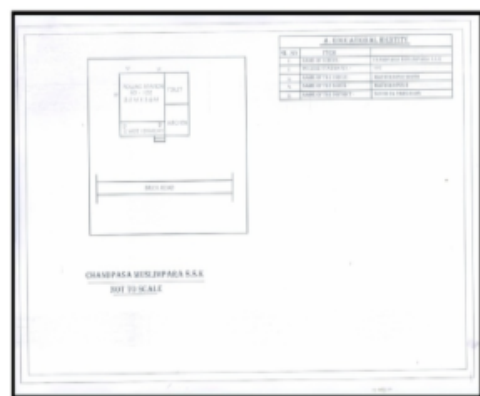

নির্বাচক নিবন্ধন আধিকারিকের স্বাক্ষর

Nazri Naksha

Google Map View

Polling Station Building Front View

Polling Station Front View

Cad View

Key MAP View

বিধানসভা নির্বাচনক্ষেত্রের নং, নাম : 134-রায়দিঘী  
ভাগ নং, নাম : 1-চাঁদপাশা পূর্ব দক্ষিণ হিন্দু পাড়া