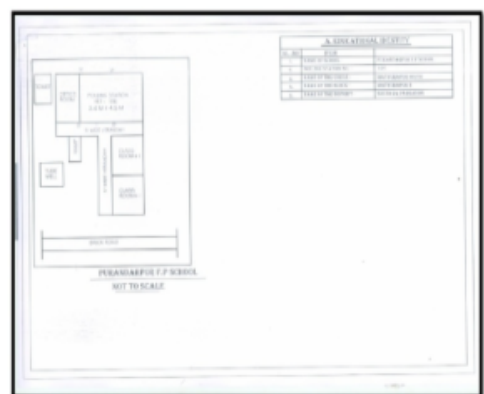

নির্বাচক নিবন্ধন আধিকারিকের স্বাক্ষর

Nazri Naksha

Google Map View

Polling Station Building Front View

Polling Station Front View

Cad View

Key MAP View

1 নাম : অন্তরা (চৌধুরী) হালদার স্বামীর নাম: শুভেন্দু হালদার বাড়ির নং : n0173 বয়স : 38 লিঙ্গ : মহিলা	MDR2941243 ফটো উপলব্ধ	2 নাম : মিনা অধিকারী পিতার নাম: বাসুদেব অধিকারী বাড়ির নং : n0002 বয়স : 30 লিঙ্গ : মহিলা	XZH2123784 ফটো উপলব্ধ	3 নাম : প্রভাত অধিকারী পিতার নাম: বাসুদেব অধিকারী বাড়ির নং : n0002 বয়স : 53 লিঙ্গ : পুরুষ	WB/16/123/114386 ফটো উপলব্ধ
4 নাম : সুমিত্রা অধিকারী স্বামীর নাম: প্রভাত অধিকারী বাড়ির নং : n0002 বয়স : 43 লিঙ্গ : মহিলা	GQD2308641 ফটো উপলব্ধ	5 নাম : মমতা পাঠক স্বামীর নাম: অনিবার্ণ পাঠক বাড়ির নং : n0002 বয়স : 42 লিঙ্গ : মহিলা	XZH0413674 ফটো উপলব্ধ	6 নাম : মেনকা অধিকারী অন্যান্য: দিবাকর অধিকারী বাড়ির নং : n0003 বয়স : 76 লিঙ্গ : মহিলা	WB/16/123/114301 ফটো উপলব্ধ
7 নাম : জগদীশ অধিকারী পিতার নাম: দিবাকর অধিকারী বাড়ির নং : n0003 বয়স : 55 লিঙ্গ : পুরুষ	GQD2307635 ফটো উপলব্ধ	8 নাম : কৃষ্ণা অধিকারী স্বামীর নাম: জগদীশ অধিকারী বাড়ির নং : n0003 বয়স : 51 লিঙ্গ : মহিলা	GQD2307643 ফটো উপলব্ধ	9 নাম : শুভঙ্কর অধিকারী পিতার নাম: বাসুদেব অধিকারী বাড়ির নং : n0003 বয়স : 33 লিঙ্গ : পুরুষ	XZH1503481 ফটো উপলব্ধ
10 নাম : মদন অধিকারী পিতার নাম: দিবাকর অধিকারী বাড়ির নং : n0003 বয়স : 50 লিঙ্গ : পুরুষ	WB/16/123/114439 ফটো উপলব্ধ	11 নাম : যশোদা অধিকারী অন্যান্য: মধুসূদন অধিকারী বাড়ির নং : n0003 বয়স : 52 লিঙ্গ : মহিলা	WB/16/123/114302 ফটো উপলব্ধ	12 নাম : কাকলী অধিকারী স্বামীর নাম: মদনমোহন অধিকারী বাড়ির নং : n0003 বয়স : 45 লিঙ্গ : মহিলা	XZH1503499 ফটো উপলব্ধ
13 নাম : পৌরী অধিকারী স্বামীর নাম: তপন অধিকারী বাড়ির নং : n0004 বয়স : 62 লিঙ্গ : মহিলা	XZH2342400 ফটো উপলব্ধ	14 নাম : দেবপ্রসাদ অধিকারী পিতার নাম: তপন অধিকারী বাড়ির নং : n0004 বয়স : 51 লিঙ্গ : পুরুষ	WB/16/123/114192 ফটো উপলব্ধ	15 নাম : অর্চনা অধিকারী স্বামীর নাম: দেবপ্রসাদ অধিকারী বাড়ির নং : n0004 বয়স : 40 লিঙ্গ : মহিলা	XZH0413625 ফটো উপলব্ধ
16 নাম : রামপ্রসাদ অধিকারী পিতার নাম: তপন অধিকারী বাড়ির নং : n0004 বয়স : 39 লিঙ্গ : পুরুষ	XZH0413633 ফটো উপলব্ধ	17 নাম : চম্পা অধিকারী স্বামীর নাম: রাম প্রসাদ অধিকারী বাড়ির নং : n0004 বয়স : 33 লিঙ্গ : মহিলা	XZH1914282 ফটো উপলব্ধ	18 নাম : সঙ্গীতা অধিকারী পিতার নাম: জগদীশ অধিকারী বাড়ির নং : n0190 বয়স : 26 লিঙ্গ : মহিলা	XZH2170645 ফটো উপলব্ধ
19 নাম : সুরত অধিকারী পিতার নাম: জগদীশ অধিকারী বাড়ির নং : n0003 বয়স : 29 লিঙ্গ : পুরুষ	XZH1866888 ফটো উপলব্ধ	20 নাম : সোনালী অধিকারী পিতার নাম: মধুসূদন অধিকারী বাড়ির নং : N0003 বয়স : 34 লিঙ্গ : মহিলা	XZH2410405 ফটো উপলব্ধ	21 নাম : বাসুদেব অধিকারী পিতার নাম: সুখময় অধিকারী বাড়ির নং : n0002 বয়স : 76 লিঙ্গ : পুরুষ	WB/16/123/114345 ফটো উপলব্ধ
22 নাম : শ্রীমন্ত অধিকারী পিতার নাম: মদন অধিকারী বাড়ির নং : এন0003 বয়স : 25 লিঙ্গ : পুরুষ	XZH2220903 ফটো উপলব্ধ	23 নাম : ইন্দ্রানী অধিকারী স্বামীর নাম: শ্রীমন্ত অধিকারী বাড়ির নং : এন0003 বয়স : 21 লিঙ্গ : মহিলা	XZH2828002 ফটো উপলব্ধ	24 নাম : কুমার শানু অধিকারী পিতার নাম: দেবপ্রসাদ অধিকারী বাড়ির নং : এন0004 বয়স : 22 লিঙ্গ : পুরুষ	XZH2599124 ফটো উপলব্ধ
25 নাম : সত্যজিৎ অধিকারী পিতার নাম: প্রভাত অধিকারী বাড়ির নং : n0189 বয়স : 26 লিঙ্গ : পুরুষ	XZH2170637 ফটো উপলব্ধ	26 নাম : সুভাষ কয়াল পিতার নাম: ভক্তবিন্দু কয়াল বাড়ির নং : n0008 বয়স : 50 লিঙ্গ : পুরুষ	XZH2432011 ফটো উপলব্ধ	27 নাম : সুনিল কয়াল পিতার নাম: বীরেন্দ্র কয়াল বাড়ির নং : n0005 বয়স : 71 লিঙ্গ : পুরুষ	GQD1367986 ফটো উপলব্ধ
28 নাম : পম্পা হালদার স্বামীর নাম: সুমঙ্গল হালদার বাড়ির নং : n0006 বয়স : 38 লিঙ্গ : মহিলা	XZH2028538 ফটো উপলব্ধ	29 নাম : বুদ্ধদেব কয়াল পিতার নাম: বারীন্দ্র কয়াল বাড়ির নং : n0010 বয়স : 50 লিঙ্গ : পুরুষ	XZH1867001 ফটো উপলব্ধ	30 নাম : সুপ্রিয় হালদার পিতার নাম: সুমঙ্গল হালদার বাড়ির নং : এন0006 বয়স : 21 লিঙ্গ : পুরুষ	XZH2731164 ফটো উপলব্ধ