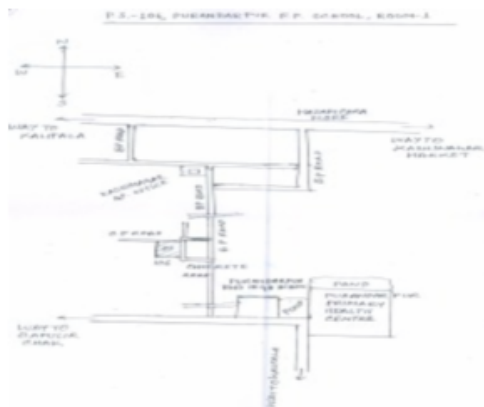

Nazri Naksha