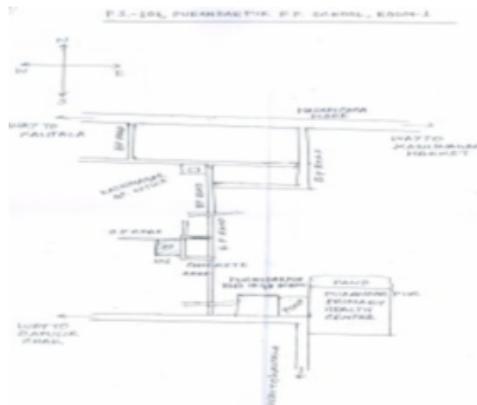

নির্বাচক নিবন্ধন আধিকারিকের স্বাক্ষর

Nazri Naksha

Google Map View

Polling Station Building Front View

Polling Station Front View

Cad View

Key MAP View

1 নাম : অন্তরা (চৌধুরী) হালদার স্বামীর নাম: শুভেন্দু হালদার বাড়ির নং : n0173 বয়স : 38 লিঙ্গ : মহিলা	MDR2941243 ফটো উপলব্ধ	2 নাম : মিনা অধিকারী পিতার নাম: বাসুদেব অধিকারী বাড়ির নং : n0002 বয়স : 30 লিঙ্গ : মহিলা	XZH2123784 ফটো উপলব্ধ	3 নাম : প্রভাত অধিকারী পিতার নাম: বাসুদেব অধিকারী বাড়ির নং : n0002 বয়স : 53 লিঙ্গ : পুরুষ	WB/16/123/114386 ফটো উপলব্ধ
4 নাম : সুমিত্রা অধিকারী স্বামীর নাম: প্রভাত অধিকারী বাড়ির নং : n0002 বয়স : 43 লিঙ্গ : মহিলা	GQD2308641 ফটো উপলব্ধ	5 নাম : মমতা পাঠক স্বামীর নাম: অনিবার্ণ পাঠক বাড়ির নং : n0002 বয়স : 42 লিঙ্গ : মহিলা	XZH0413674 ফটো উপলব্ধ	6 নাম : মেনকা অধিকারী অন্যান্য: দিবাকর অধিকারী বাড়ির নং : n0003 বয়স : 76 লিঙ্গ : মহিলা	WB/16/123/114301 ফটো উপলব্ধ
7 নাম : জগদীশ অধিকারী পিতার নাম: দিবাকর অধিকারী বাড়ির নং : n0003 বয়স : 55 লিঙ্গ : পুরুষ	GQD2307635 ফটো উপলব্ধ	8 নাম : কৃষ্ণা অধিকারী স্বামীর নাম: জগদীশ অধিকারী বাড়ির নং : n0003 বয়স : 51 লিঙ্গ : মহিলা	GQD2307643 ফটো উপলব্ধ	9 নাম : শুভঙ্কর অধিকারী পিতার নাম: বাসুদেব অধিকারী বাড়ির নং : n0003 বয়স : 33 লিঙ্গ : পুরুষ	XZH1503481 ফটো উপলব্ধ
10 নাম : মদন অধিকারী পিতার নাম: দিবাকর অধিকারী বাড়ির নং : n0003 বয়স : 50 লিঙ্গ : পুরুষ	WB/16/123/114439 ফটো উপলব্ধ	11 নাম : যশোদা অধিকারী অন্যান্য: মধুসূদন অধিকারী বাড়ির নং : n0003 বয়স : 52 লিঙ্গ : মহিলা	WB/16/123/114302 ফটো উপলব্ধ	12 নাম : কাকলী অধিকারী স্বামীর নাম: মদনমোহন অধিকারী বাড়ির নং : n0003 বয়স : 45 লিঙ্গ : মহিলা	XZH1503499 ফটো উপলব্ধ
13 নাম : পৌরী অধিকারী স্বামীর নাম: তপন অধিকারী বাড়ির নং : n0004 বয়স : 62 লিঙ্গ : মহিলা	XZH2342400 ফটো উপলব্ধ	14 নাম : দেবপ্রসাদ অধিকারী পিতার নাম: তপন অধিকারী বাড়ির নং : n0004 বয়স : 51 লিঙ্গ : পুরুষ	WB/16/123/114192 ফটো উপলব্ধ	15 নাম : অর্চনা অধিকারী স্বামীর নাম: দেবপ্রসাদ অধিকারী বাড়ির নং : n0004 বয়স : 40 লিঙ্গ : মহিলা	XZH0413625 ফটো উপলব্ধ
16 নাম : রামপ্রসাদ অধিকারী পিতার নাম: তপন অধিকারী বাড়ির নং : n0004 বয়স : 39 লিঙ্গ : পুরুষ	XZH0413633 ফটো উপলব্ধ	17 নাম : চম্পা অধিকারী স্বামীর নাম: রাম প্রসাদ অধিকারী বাড়ির নং : n0004 বয়স : 33 লিঙ্গ : মহিলা	XZH1914282 ফটো উপলব্ধ	18 নাম : সঙ্গীতা অধিকারী পিতার নাম: জগদীশ অধিকারী বাড়ির নং : n0190 বয়স : 26 লিঙ্গ : মহিলা	XZH2170645 ফটো উপলব্ধ
19 নাম : সুরত অধিকারী পিতার নাম: জগদীশ অধিকারী বাড়ির নং : n0003 বয়স : 29 লিঙ্গ : পুরুষ	XZH1866888 ফটো উপলব্ধ	20 নাম : সোনালী অধিকারী পিতার নাম: মধুসূদন অধিকারী বাড়ির নং : N0003 বয়স : 34 লিঙ্গ : মহিলা	XZH2410405 ফটো উপলব্ধ	21 নাম : বাসুদেব অধিকারী পিতার নাম: সুখময় অধিকারী বাড়ির নং : n0002 বয়স : 76 লিঙ্গ : পুরুষ	WB/16/123/114345 ফটো উপলব্ধ
22 নাম : শ্রীমন্ত অধিকারী পিতার নাম: মদন অধিকারী বাড়ির নং : এন0003 বয়স : 25 লিঙ্গ : পুরুষ	XZH2220903 ফটো উপলব্ধ	23 নাম : ইন্দ্রানী অধিকারী স্বামীর নাম: শ্রীমন্ত অধিকারী বাড়ির নং : এন0003 বয়স : 21 লিঙ্গ : মহিলা	XZH2828002 ফটো উপলব্ধ	24 নাম : কুমার শানু অধিকারী পিতার নাম: দেবপ্রসাদ অধিকারী বাড়ির নং : এন0004 বয়স : 22 লিঙ্গ : পুরুষ	XZH2599124 ফটো উপলব্ধ
25 নাম : সত্যজিৎ অধিকারী পিতার নাম: প্রভাত অধিকারী বাড়ির নং : n0189 বয়স : 26 লিঙ্গ : পুরুষ	XZH2170637 ফটো উপলব্ধ	26 নাম : সুভাষ কয়াল পিতার নাম: ভক্তবিন্দু কয়াল বাড়ির নং : n0008 বয়স : 50 লিঙ্গ : পুরুষ	XZH2432011 ফটো উপলব্ধ	27 নাম : সুনিল কয়াল পিতার নাম: বীরেন্দ্র কয়াল বাড়ির নং : n0005 বয়স : 71 লিঙ্গ : পুরুষ	GQD1367986 ফটো উপলব্ধ
28 নাম : পম্পা হালদার স্বামীর নাম: সুমঙ্গল হালদার বাড়ির নং : n0006 বয়স : 38 লিঙ্গ : মহিলা	XZH2028538 ফটো উপলব্ধ	29 নাম : বুদ্ধদেব কয়াল পিতার নাম: বারীন্দ্র কয়াল বাড়ির নং : n0010 বয়স : 50 লিঙ্গ : পুরুষ	XZH1867001 ফটো উপলব্ধ	30 নাম : সুপ্রিয় হালদার পিতার নাম: সুমঙ্গল হালদার বাড়ির নং : এন0006 বয়স : 21 লিঙ্গ : পুরুষ	XZH2731164 ফটো উপলব্ধ