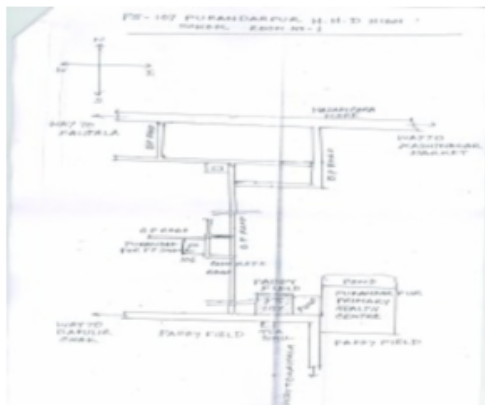

নির্বাচক নিবন্ধন আধিকারিকের স্বাক্ষর

Nazri Naksha

Google Map View

Polling Station Building Front View

Polling Station Front View

Cad View

Key MAP View

বিধানসভা নির্বাচনকেন্দ্রের নং, নাম : 134-রায়দিঘী
ভাগ নং, নাম : 1-দক্ষিণ বৈদ্য হালদার পাড়া