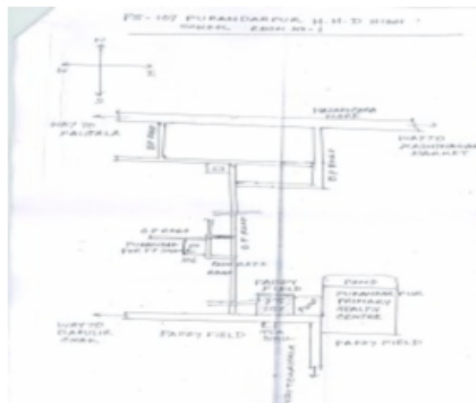

নির্বাচক নিবন্ধন আধিকারিকের স্বাক্ষর

Nazri Naksha

Google Map View

Polling Station Building Front View

Polling Station Front View

Cad View

Key MAP View

বিধানসভা নির্বাচনকেন্দ্রের নং, নাম : 134-রায়দিঘী
ভাগ নং, নাম : 1-দক্ষিণ বৈদ্য হালদার পাড়া