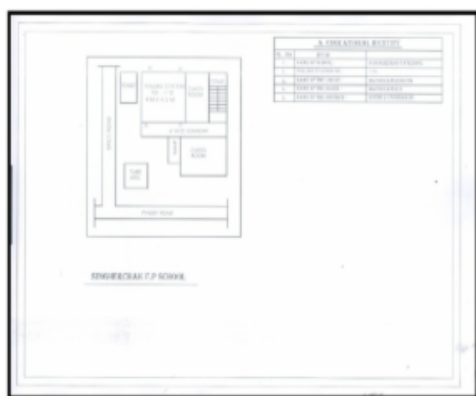

নির্বাচক নিবন্ধন আধিকারিকের স্বাক্ষর

Nazri Naksha

Google Map View

Polling Station Building Front View

Polling Station Front View

Cad View

Key MAP View

1	XZH1632272	নাম : সেরাজুল মোল্লা পিতার নাম: বহির মোল্লা বাড়ির নং : n0001 বয়স : 40 লিঙ্গ : পুরুষ	ফটো উপলব্ধ	2	XZH1187541	নাম : এরাদুল মোল্লা পিতার নাম: বহির মোল্লা বাড়ির নং : n0001 বয়স : 36 লিঙ্গ : পুরুষ	ফটো উপলব্ধ	3	XZH1397504	নাম : আলোয়া বিবি মোল্লা স্বামীর নাম: এরাদুল মোল্লা বাড়ির নং : n0001 বয়স : 35 লিঙ্গ : মহিলা	ফটো উপলব্ধ
4	XZH2320109	নাম : উমির আলি মোল্লা পিতার নাম: লালমোহন মোল্লা বাড়ির নং : এন0029 বয়স : 55 লিঙ্গ : পুরুষ	ফটো উপলব্ধ	5	WB/16/123/138445	নাম : খোদেজা বিবি স্বামীর নাম: বহির বাড়ির নং : n0001 বয়স : 77 লিঙ্গ : মহিলা	ফটো উপলব্ধ	6	WB/16/123/138051	নাম : আজিজুল পিতার নাম: বহির বাড়ির নং : n0001 বয়স : 55 লিঙ্গ : পুরুষ	ফটো উপলব্ধ
7	XZH1397462	নাম : তাজিলা বিবি স্বামীর নাম: ছলেমান সেখ বাড়ির নং : n0001 বয়স : 39 লিঙ্গ : মহিলা	ফটো উপলব্ধ	8	WB/16/123/138031	নাম : সাহিদা মোল্লা স্বামীর নাম: আজিজুল মোল্লা বাড়ির নং : n0001 বয়স : 51 লিঙ্গ : মহিলা	ফটো উপলব্ধ	9	XZH1964733	নাম : আসমিনা মোল্লা(খাতুন) স্বামীর নাম: সেরাজুল মোল্লা বাড়ির নং : n0001 বয়স : 38 লিঙ্গ : মহিলা	ফটো উপলব্ধ
10	XZH1964808	নাম : ছালাম মোল্লা পিতার নাম: হুমায়ূন মোল্লা বাড়ির নং : এন0021 বয়স : 38 লিঙ্গ : পুরুষ	ফটো উপলব্ধ	11	XZH1647932	নাম : ঠাকুর দাসী হালদার স্বামীর নাম: দয়াল হালদার বাড়ির নং : এন001 বয়স : 37 লিঙ্গ : মহিলা	ফটো উপলব্ধ	12	XZH2223311	নাম : বিভা মাল পিতার নাম: চিত্ত রঞ্জন মাল বাড়ির নং : এন0001 বয়স : 31 লিঙ্গ : মহিলা	ফটো উপলব্ধ
13	XZH2223345	নাম : সন্ধ্যা হাজরা স্বামীর নাম: সন্তোষ হাজরা বাড়ির নং : এন0001 বয়স : 30 লিঙ্গ : মহিলা	ফটো উপলব্ধ	14	XZH2223394	নাম : জরিলা মোল্লা স্বামীর নাম: আবুল কালাম মোল্লা বাড়ির নং : এন0001 বয়স : 26 লিঙ্গ : মহিলা	ফটো উপলব্ধ	15	XZH2223139	নাম : শ্রবনা নস্কর পিতার নাম: বাপী নস্কর বাড়ির নং : এন0001 বয়স : 25 লিঙ্গ : মহিলা	ফটো উপলব্ধ
16	XZH2223147	নাম : ভাস্কর মাঝি পিতার নাম: সাগর মাঝি বাড়ির নং : এন0001 বয়স : 41 লিঙ্গ : পুরুষ	ফটো উপলব্ধ	17	XZH2223154	নাম : তাবারক মোল্লা পিতার নাম: মজিবর মোল্লা বাড়ির নং : এন0001 বয়স : 26 লিঙ্গ : পুরুষ	ফটো উপলব্ধ	18	XZH2223162	নাম : সুনিল হালদার মায়ের নাম: স্বর্না হালদার বাড়ির নং : এন0001 বয়স : 34 লিঙ্গ : পুরুষ	ফটো উপলব্ধ
19	XZH2223220	নাম : মোঃ ফরমান হালদার পিতার নাম: আমির চাদ হালদার বাড়ির নং : এন0001 বয়স : 27 লিঙ্গ : পুরুষ	ফটো উপলব্ধ	20	XZH2223436	নাম : বেবি চাঁপাদার (নাইয়া) স্বামীর নাম: কর্ন নাইয়া বাড়ির নং : এন0001 বয়স : 29 লিঙ্গ : মহিলা	ফটো উপলব্ধ	21	XZH1397132	নাম : ছলেমান সেখ পিতার নাম: আয়েদআলি সেখ বাড়ির নং : n0001 বয়স : 51 লিঙ্গ : পুরুষ	ফটো উপলব্ধ
22	XZH2223113	নাম : তাপসী নাইয়া পিতার নাম: কালিপদ নাইয়া বাড়ির নং : N0001 বয়স : 25 লিঙ্গ : মহিলা	ফটো উপলব্ধ	23	XZH2732469	নাম : কমলা মাঝী পিতার নাম: উধান মাঝী বাড়ির নং : খারি বয়স : 47 লিঙ্গ : মহিলা	ফটো উপলব্ধ	24	XZH2601383	নাম : পথেল সরদার স্বামীর নাম: বরুণ সরদার বাড়ির নং : - বয়স : 26 লিঙ্গ : মহিলা	ফটো উপলব্ধ
25	XZH2601631	নাম : সুজীত সরদার মায়ের নাম: জয়ন্ত সরদার বাড়ির নং : - বয়স : 23 লিঙ্গ : পুরুষ	ফটো উপলব্ধ	26	XZH2601540	নাম : দেবশ্রী সরদার স্বামীর নাম: গৌরাজ সরদার বাড়ির নং : -- বয়স : 35 লিঙ্গ : মহিলা	ফটো উপলব্ধ	27	XZH2601532	নাম : ভাদুড়ি বৈদ্য স্বামীর নাম: সচিন বৈদ্য বাড়ির নং : -- বয়স : 55 লিঙ্গ : মহিলা	ফটো উপলব্ধ
28	XZH2601516	নাম : সচিন বৈদ্য পিতার নাম: গোবর্ধন বৈদ্য বাড়ির নং : -- বয়স : 76 লিঙ্গ : পুরুষ	ফটো উপলব্ধ	29	XZH2601508	নাম : সুভাষ বৈদ্য পিতার নাম: সচিন বৈদ্য বাড়ির নং : -- বয়স : 28 লিঙ্গ : পুরুষ	ফটো উপলব্ধ	30	XZH2601466	নাম : নুর জাহান মোলা স্বামীর নাম: কলামুদ্দিন মোলা বাড়ির নং : -- বয়স : 24 লিঙ্গ : মহিলা	ফটো উপলব্ধ