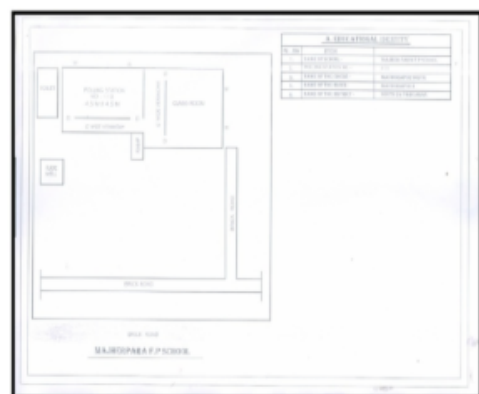

নির্বাচক নিবন্ধন আধিকারিকের স্বাক্ষর

Nazri Naksha

Google Map View

Polling Station Building Front View

Polling Station Front View

Cad View

Key MAP View

| | | | | | | | | | | | |
|----|------------|---|------------|----|------------------|---|------------|----|------------|--|------------|
| 1 | GQD2621589 | নাম : ছলেমান পেয়াদা পিতার নাম: রমজান পেয়াদা বাড়ির নং : n0081 বয়স : 46 লিঙ্গ : পুরুষ | ফটো উপলব্ধ | 2 | GQD2621571 | নাম : মুঞ্জিলা বিবি স্বামীর নাম: ছলেমান পেয়াদা বাড়ির নং : n0081 বয়স : 47 লিঙ্গ : মহিলা | ফটো উপলব্ধ | 3 | GQD2318558 | নাম : মনোয়ারা বেগম স্বামীর নাম: মিরাজ সেখ বাড়ির নং : n0083 বয়স : 43 লিঙ্গ : মহিলা | ফটো উপলব্ধ |
| 4 | XZH2774818 | নাম : সাবুরালী সেখ পিতার নাম: আপচার সেখ বাড়ির নং : n0052 বয়স : 75 লিঙ্গ : পুরুষ | ফটো উপলব্ধ | 5 | GQD2622017 | নাম : আরজান শেখ স্বামীর নাম: মজিদ শেখ বাড়ির নং : n0052 বয়স : 61 লিঙ্গ : মহিলা | ফটো উপলব্ধ | 6 | GQD2864379 | নাম : সাইফুল্লা সেখ পিতার নাম: সাবুরালী সেখ বাড়ির নং : n0052 বয়স : 39 লিঙ্গ : পুরুষ | ফটো উপলব্ধ |
| 7 | GQD3100773 | নাম : রহিদা বিবি সেখ স্বামীর নাম: সাইফুল্লা সেখ বাড়ির নং : n0052 বয়স : 37 লিঙ্গ : মহিলা | ফটো উপলব্ধ | 8 | WB/16/123/144009 | নাম : আর্জিনা শেখ স্বামীর নাম: আচিমদ্দিন শেখ বাড়ির নং : n0062 বয়স : 63 লিঙ্গ : মহিলা | ফটো উপলব্ধ | 9 | GQD2622033 | নাম : আসিদা বিবি সেখ স্বামীর নাম: মহরম আলি সেখ বাড়ির নং : n0062 বয়স : 43 লিঙ্গ : মহিলা | ফটো উপলব্ধ |
| 10 | XZH1399591 | নাম : মহাবরাম আলী সেখ পিতার নাম: আয়েন আলি সেখ বাড়ির নং : n0082 বয়স : 43 লিঙ্গ : পুরুষ | ফটো উপলব্ধ | 11 | XZH1966183 | নাম : আসিদা বেগম পিতার নাম: মহরম আলী সেখ বাড়ির নং : n0082 বয়স : 43 লিঙ্গ : পুরুষ | ফটো উপলব্ধ | 12 | XZH2225100 | নাম : মাসুদা বিবি সেখ পিতার নাম: জিয়ারুল সেখ বাড়ির নং : এন0062 বয়স : 27 লিঙ্গ : মহিলা | ফটো উপলব্ধ |
| 13 | XZH2615623 | নাম : মার্জিনা পিয়াদা স্বামীর নাম: মুস্তাকিন পিয়াদা বাড়ির নং : এন0081 বয়স : 26 লিঙ্গ : মহিলা | ফটো উপলব্ধ | 14 | XZH2615243 | নাম : মুস্তাকিন পিয়াদা পিতার নাম: ছলেমান পিয়াদা বাড়ির নং : এন0081 বয়স : 24 লিঙ্গ : পুরুষ | ফটো উপলব্ধ | 15 | NSR1549336 | নাম : সোহাগ মোস্তাফিজ পিতার নাম: কবীর মোস্তাফিজ বাড়ির নং : এন0081 বয়স : 23 লিঙ্গ : পুরুষ | ফটো উপলব্ধ |
| 16 | XZH2748564 | নাম : নর্গিস শেখ স্বামীর নাম: ফারুক হোসেন শেখ বাড়ির নং : - বয়স : 21 লিঙ্গ : মহিলা | ফটো উপলব্ধ | 17 | XZH2770154 | নাম : শেখ আজিত পিতার নাম: জবেদ শেখ বাড়ির নং : n0062 বয়স : 103 লিঙ্গ : পুরুষ | ফটো উপলব্ধ | 18 | XZH2739407 | নাম : ওআহিদা আনসারি পিতার নাম: পিয়ার আলি সেখ বাড়ির নং : - বয়স : 22 লিঙ্গ : মহিলা | ফটো উপলব্ধ |
| 19 | XZH2739423 | নাম : জিয়ারুল সেখ পিতার নাম: জালাল উদ্দিন সেখ বাড়ির নং : - বয়স : 23 লিঙ্গ : পুরুষ | ফটো উপলব্ধ | 20 | XZH2224756 | নাম : রাজশ্রী কামার স্বামীর নাম: প্রদীপ কামার বাড়ির নং : এন0109 বয়স : 25 লিঙ্গ : মহিলা | ফটো উপলব্ধ | 21 | XZH2225035 | নাম : প্রদীপ কামার পিতার নাম: গোপাল কামার বাড়ির নং : এন0109 বয়স : 31 লিঙ্গ : পুরুষ | ফটো উপলব্ধ |
| 22 | XZH2735124 | নাম : নাজমা মোল্লা পিতার নাম: নুরুল মোল্লা বাড়ির নং : - বয়স : 29 লিঙ্গ : মহিলা | ফটো উপলব্ধ | 23 | XZH2756799 | নাম : কাসমিরা খামারু স্বামীর নাম: মোস্তাকিন খামারু বাড়ির নং : - বয়স : 25 লিঙ্গ : মহিলা | ফটো উপলব্ধ | 24 | XZH2743599 | নাম : সরিফা মোস্তাফিজ স্বামীর নাম: রোবাউল মোস্তাফিজ বাড়ির নং : - বয়স : 23 লিঙ্গ : মহিলা | ফটো উপলব্ধ |
| 25 | XZH2595346 | নাম : আঙ্গনা খামারু স্বামীর নাম: মহাদেব খামারু বাড়ির নং : এন0113 বয়স : 37 লিঙ্গ : মহিলা | ফটো উপলব্ধ | 26 | XZH2322816 | নাম : মাবুদা বিবি খামারু স্বামীর নাম: মাবিজেল খামারু বাড়ির নং : n0075 বয়স : 65 লিঙ্গ : মহিলা | ফটো উপলব্ধ | 27 | SDE1567460 | নাম : সহানুর খামারু স্বামীর নাম: আবুল হোসেন খামারু বাড়ির নং : এন0197 বয়স : 31 লিঙ্গ : মহিলা | ফটো উপলব্ধ |
| 28 | XZH2067486 | নাম : হাসিনা বৈদ্য স্বামীর নাম: আলম সোফি বৈদ্য বাড়ির নং : n0075 বয়স : 28 লিঙ্গ : মহিলা | ফটো উপলব্ধ | 29 | XZH1868389 | নাম : কুলসুম খামারু স্বামীর নাম: হালিম আলি খামারু বাড়ির নং : n0012 বয়স : 30 লিঙ্গ : মহিলা | ফটো উপলব্ধ | 30 | XZH2486835 | নাম : মোহেরুন খামারু স্বামীর নাম: নূরসফি খামারু বাড়ির নং : N0014 বয়স : 28 লিঙ্গ : মহিলা | ফটো উপলব্ধ |