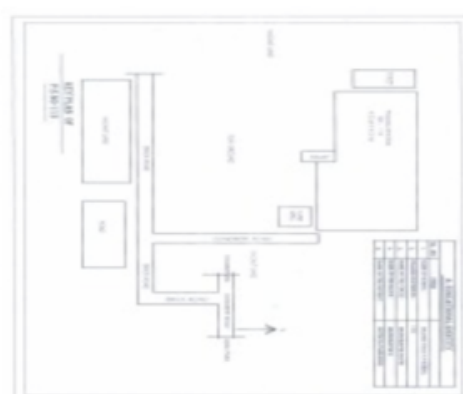

নির্বাচক নিবন্ধন আধিকারিকের স্বাক্ষর

Nazri Naksha

Google Map View

Polling Station Building Front View

Polling Station Front View

Cad View

Key MAP View

| | | | | | | | | | | | |
|----|------------|---|------------|----|------------------|---|------------|----|------------|--|------------|
| 1 | GQD2621589 | নাম : ছলেমান পেয়াদা পিতার নাম: রমজান পেয়াদা বাড়ির নং : n0081 বয়স : 46 লিঙ্গ : পুরুষ | ফটো উপলব্ধ | 2 | GQD2621571 | নাম : মুঞ্জিলা বিবি স্বামীর নাম: ছলেমান পেয়াদা বাড়ির নং : n0081 বয়স : 47 লিঙ্গ : মহিলা | ফটো উপলব্ধ | 3 | GQD2318558 | নাম : মনোয়ারা বেগম স্বামীর নাম: মিরাজ সেখ বাড়ির নং : n0083 বয়স : 43 লিঙ্গ : মহিলা | ফটো উপলব্ধ |
| 4 | XZH2774818 | নাম : সাবুরালী সেখ পিতার নাম: আপচার সেখ বাড়ির নং : n0052 বয়স : 75 লিঙ্গ : পুরুষ | ফটো উপলব্ধ | 5 | GQD2622017 | নাম : আরজান শেখ স্বামীর নাম: মজিদ শেখ বাড়ির নং : n0052 বয়স : 61 লিঙ্গ : মহিলা | ফটো উপলব্ধ | 6 | GQD2864379 | নাম : সাইফুল্লা সেখ পিতার নাম: সাবুরালী সেখ বাড়ির নং : n0052 বয়স : 39 লিঙ্গ : পুরুষ | ফটো উপলব্ধ |
| 7 | GQD3100773 | নাম : রহিদা বিবি সেখ স্বামীর নাম: সাইফুল্লা সেখ বাড়ির নং : n0052 বয়স : 37 লিঙ্গ : মহিলা | ফটো উপলব্ধ | 8 | WB/16/123/144009 | নাম : আর্জিনা শেখ স্বামীর নাম: আচিমদ্দিন শেখ বাড়ির নং : n0062 বয়স : 63 লিঙ্গ : মহিলা | ফটো উপলব্ধ | 9 | GQD2622033 | নাম : আসিদা বিবি সেখ স্বামীর নাম: মহরম আলি সেখ বাড়ির নং : n0062 বয়স : 43 লিঙ্গ : মহিলা | ফটো উপলব্ধ |
| 10 | XZH1399591 | নাম : মহাবরাম আলী সেখ পিতার নাম: আয়েন আলি সেখ বাড়ির নং : n0082 বয়স : 43 লিঙ্গ : পুরুষ | ফটো উপলব্ধ | 11 | XZH1966183 | নাম : আসিদা বেগম পিতার নাম: মহরম আলী সেখ বাড়ির নং : n0082 বয়স : 43 লিঙ্গ : পুরুষ | ফটো উপলব্ধ | 12 | XZH2225100 | নাম : মাসুদা বিবি সেখ পিতার নাম: জিয়ারুল সেখ বাড়ির নং : এন0062 বয়স : 27 লিঙ্গ : মহিলা | ফটো উপলব্ধ |
| 13 | XZH2615623 | নাম : মার্জিনা পিয়াদা স্বামীর নাম: মুস্তাকিন পিয়াদা বাড়ির নং : এন0081 বয়স : 26 লিঙ্গ : মহিলা | ফটো উপলব্ধ | 14 | XZH2615243 | নাম : মুস্তাকিন পিয়াদা পিতার নাম: ছলেমান পিয়াদা বাড়ির নং : এন0081 বয়স : 24 লিঙ্গ : পুরুষ | ফটো উপলব্ধ | 15 | NSR1549336 | নাম : সোহাগ মোস্তাফিজ পিতার নাম: কবীর মোস্তাফিজ বাড়ির নং : এন0081 বয়স : 23 লিঙ্গ : পুরুষ | ফটো উপলব্ধ |
| 16 | XZH2748564 | নাম : নর্গিস শেখ স্বামীর নাম: ফারুক হোসেন শেখ বাড়ির নং : - বয়স : 21 লিঙ্গ : মহিলা | ফটো উপলব্ধ | 17 | XZH2770154 | নাম : শেখ আজিত পিতার নাম: জবেদ শেখ বাড়ির নং : n0062 বয়স : 103 লিঙ্গ : পুরুষ | ফটো উপলব্ধ | 18 | XZH2739407 | নাম : ওআহিদা আনসারি পিতার নাম: পিয়ার আলি সেখ বাড়ির নং : - বয়স : 22 লিঙ্গ : মহিলা | ফটো উপলব্ধ |
| 19 | XZH2739423 | নাম : জিয়ারুল সেখ পিতার নাম: জালাল উদ্দিন সেখ বাড়ির নং : - বয়স : 23 লিঙ্গ : পুরুষ | ফটো উপলব্ধ | 20 | XZH2224756 | নাম : রাজশ্রী কামার স্বামীর নাম: প্রদীপ কামার বাড়ির নং : এন0109 বয়স : 25 লিঙ্গ : মহিলা | ফটো উপলব্ধ | 21 | XZH2225035 | নাম : প্রদীপ কামার পিতার নাম: গোপাল কামার বাড়ির নং : এন0109 বয়স : 31 লিঙ্গ : পুরুষ | ফটো উপলব্ধ |
| 22 | XZH2735124 | নাম : নাজমা মোল্লা পিতার নাম: নুরুল মোল্লা বাড়ির নং : - বয়স : 29 লিঙ্গ : মহিলা | ফটো উপলব্ধ | 23 | XZH2756799 | নাম : কাসমিরা খামারু স্বামীর নাম: মোস্তাকিন খামারু বাড়ির নং : - বয়স : 25 লিঙ্গ : মহিলা | ফটো উপলব্ধ | 24 | XZH2743599 | নাম : সরিফা মোস্তাফিজ স্বামীর নাম: রোবাউল মোস্তাফিজ বাড়ির নং : - বয়স : 23 লিঙ্গ : মহিলা | ফটো উপলব্ধ |
| 25 | XZH2595346 | নাম : আঙ্গনা খামারু স্বামীর নাম: মহাদেব খামারু বাড়ির নং : এন0113 বয়স : 37 লিঙ্গ : মহিলা | ফটো উপলব্ধ | 26 | XZH2322816 | নাম : মাবুদা বিবি খামারু স্বামীর নাম: মাবিজেল খামারু বাড়ির নং : n0075 বয়স : 65 লিঙ্গ : মহিলা | ফটো উপলব্ধ | 27 | SDE1567460 | নাম : সহানুর খামারু স্বামীর নাম: আবুল হোসেন খামারু বাড়ির নং : এন0197 বয়স : 31 লিঙ্গ : মহিলা | ফটো উপলব্ধ |
| 28 | XZH2067486 | নাম : হাসিনা বৈদ্য স্বামীর নাম: আলম সোফি বৈদ্য বাড়ির নং : n0075 বয়স : 28 লিঙ্গ : মহিলা | ফটো উপলব্ধ | 29 | XZH1868389 | নাম : কুলসুম খামারু স্বামীর নাম: হালিম আলি খামারু বাড়ির নং : n0012 বয়স : 30 লিঙ্গ : মহিলা | ফটো উপলব্ধ | 30 | XZH2486835 | নাম : মোহেরুন খামারু স্বামীর নাম: নূরসফি খামারু বাড়ির নং : N0014 বয়স : 28 লিঙ্গ : মহিলা | ফটো উপলব্ধ |