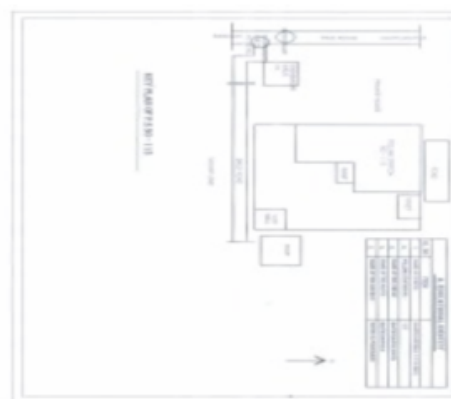

নির্বাচক নিবন্ধন আধিকারিকের স্বাক্ষর

Nazri Naksha

Google Map View

Polling Station Building Front View

Polling Station Front View

Cad View

Key MAP View

বিধানসভা নির্বাচনকেন্দ্রের নং, নাম : 134-রায়দিঘী
ভাগ নং, নাম : 1-বাহির কাঞ্চলী মণ্ডল পাড়া