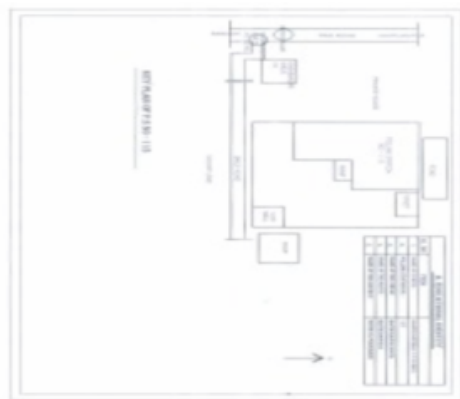

নির্বাচক নিবন্ধন আধিকারিকের স্বাক্ষর

Nazri Naksha

Google Map View

Polling Station Building Front View

Polling Station Front View

Cad View

Key MAP View

বিধানসভা নির্বাচনকেন্দ্রের নং, নাম : 134-রায়দিঘী
ভাগ নং, নাম : 1-বাহির কাঞ্চলী মণ্ডল পাড়া