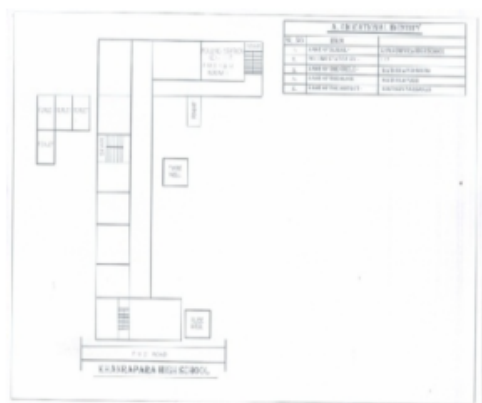

নির্বাচক নিবন্ধন আধিকারিকের স্বাক্ষর

Nazri Naksha

Google Map View

Polling Station Building Front View

Polling Station Front View

Cad View

Key MAP View

বিধানসভা নির্বাচনকেন্দ্রের নং, নাম : 134-রায়দিঘী
ভাগ নং, নাম : 1-বাহির কাঞ্চলী মণ্ডল পাড়া