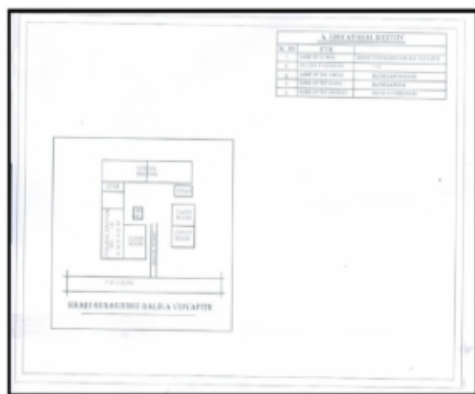

নির্বাচক নিবন্ধন আধিকারিকের স্বাক্ষর

Nazri Naksha

Google Map View

Polling Station Building Front View

Polling Station Front View

Cad View

Key MAP View

বিধানসভা নির্বাচনক্ষেত্রের নং, নাম : 134-রায়দিঘী  
ভাগ নং, নাম : 1-আদক পাড়া সরদার পাড়া