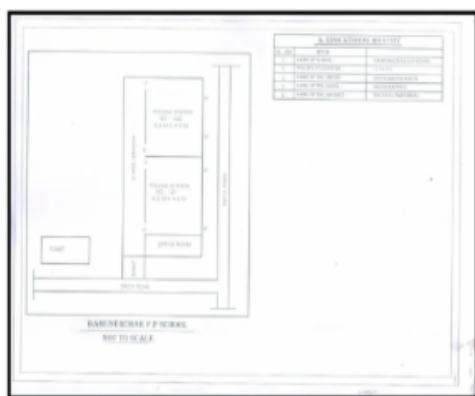

নির্বাচক নিবন্ধন আধিকারিকের স্বাক্ষর

Nazri Naksha

Google Map View

Polling Station Building Front View

Polling Station Front View

Cad View

Key MAP View

বিধানসভা নির্বাচনকেন্দ্রের নং, নাম : 134-রায়দিঘী
ভাগ নং, নাম : 1-মণ্ডল পাড়া উত্তর