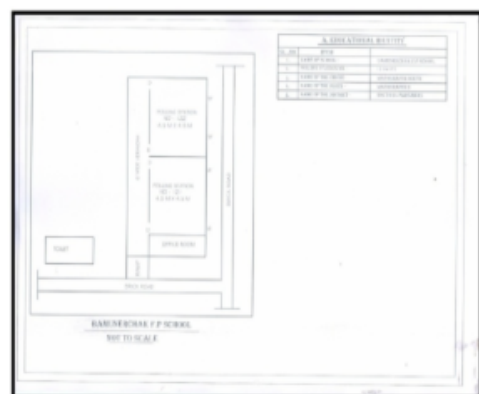

নির্বাচক নিবন্ধন আধিকারিকের স্বাক্ষর

Nazri Naksha

Google Map View

Polling Station Building Front View

Polling Station Front View

Cad View

Key MAP View

1 নাম : অপর্ণা কপাট স্বামীর নাম: গনেশ কপাট বাড়ির নং : n0022 বয়স : 43 লিঙ্গ : মহিলা	GQD2632479 ফটো উপলব্ধ	2 নাম : গনেশ কপাট পিতার নাম: মণ্টু পদ কপাট বাড়ির নং : n0022 বয়স : 50 লিঙ্গ : পুরুষ	WB/16/123/174282 ফটো উপলব্ধ	3 নাম : সুজাতা কপাট স্বামীর নাম: সিপাই কপাট বাড়ির নং : n0022 বয়স : 43 লিঙ্গ : মহিলা	GQD2632461 ফটো উপলব্ধ
4 নাম : সিপাই কপাট পিতার নাম: মণ্টু পদ কপাট বাড়ির নং : n0022 বয়স : 53 লিঙ্গ : পুরুষ	WB/16/123/174384 ফটো উপলব্ধ	5 নাম : বহস্পতী কপাট স্বামীর নাম: কাঠীক কপাট বাড়ির নং : n0022 বয়স : 52 লিঙ্গ : মহিলা	WB/16/123/174200 ফটো উপলব্ধ	6 নাম : কাঠীক কপাট পিতার নাম: মণ্টু পদ কপাট বাড়ির নং : n0022 বয়স : 54 লিঙ্গ : পুরুষ	WB/16/123/174068 ফটো উপলব্ধ
7 নাম : মেনকা কপাট স্বামীর নাম: মণ্টুপদ কপাট বাড়ির নং : n0022 বয়স : 75 লিঙ্গ : মহিলা	WB/16/123/174201 ফটো উপলব্ধ	8 নাম : দীপান্বিতা কপাট পিতার নাম: সিপাই কপাট বাড়ির নং : এন0022 বয়স : 23 লিঙ্গ : মহিলা	XZH2509321 ফটো উপলব্ধ	9 নাম : গোপাল কাপাট পিতার নাম: কার্তিক কাপাট বাড়ির নং : এন0022 বয়স : 22 লিঙ্গ : পুরুষ	XZH2610996 ফটো উপলব্ধ
10 নাম : নেপাল কপাট পিতার নাম: গণেশ কপাট বাড়ির নং : এন0022 বয়স : 21 লিঙ্গ : পুরুষ	XZH2732881 ফটো উপলব্ধ	11 নাম : শ্রীমন্ত কয়াল পিতার নাম: কেশব চন্দ্র বাড়ির নং : n0024 বয়স : 74 লিঙ্গ : পুরুষ	XZH2500858 ফটো উপলব্ধ	12 নাম : প্রভাবতী কয়াল স্বামীর নাম: বাসুদেব কয়াল বাড়ির নং : n0024 বয়স : 42 লিঙ্গ : মহিলা	GQD2632487 ফটো উপলব্ধ
13 নাম : বাসুদেব কয়াল পিতার নাম: শ্রীমন্ত কয়াল বাড়ির নং : n0024 বয়স : 50 লিঙ্গ : পুরুষ	WB/16/123/174167 ফটো উপলব্ধ	14 নাম : জয়া কয়াল পিতার নাম: বিধুভূষণ কয়াল বাড়ির নং : n0023 বয়স : 35 লিঙ্গ : মহিলা	XZH1638550 ফটো উপলব্ধ	15 নাম : মিন্টুলাল কয়াল পিতার নাম: বিধুভূষণ কয়াল বাড়ির নং : n0023 বয়স : 40 লিঙ্গ : পুরুষ	GQD2632495 ফটো উপলব্ধ
16 নাম : শান্ত কয়াল পিতার নাম: বিধুভূষণ কয়াল বাড়ির নং : n0023 বয়স : 50 লিঙ্গ : পুরুষ	WB/16/123/174287 ফটো উপলব্ধ	17 নাম : সুমিত্রা কয়াল স্বামীর নাম: বিধুভূষণ কয়াল বাড়ির নং : n0023 বয়স : 86 লিঙ্গ : মহিলা	WB/16/123/174285 ফটো উপলব্ধ	18 নাম : স্বপ্না কয়াল স্বামীর নাম: মিন্টুলাল কয়াল বাড়ির নং : n0023 বয়স : 29 লিঙ্গ : মহিলা	XZH1969344 ফটো উপলব্ধ
19 নাম : সোনালী গায়েন পিতার নাম: দুলাল গায়েন বাড়ির নং : n0032 বয়স : 38 লিঙ্গ : মহিলা	GQD2867380 ফটো উপলব্ধ	20 নাম : শেবাদাসী গায়েন স্বামীর নাম: দুলাল গায়েন বাড়ির নং : n0032 বয়স : 71 লিঙ্গ : মহিলা	WB/16/123/174208 ফটো উপলব্ধ	21 নাম : দুলাল গায়েন পিতার নাম: পুলিন গায়েন বাড়ির নং : n0032 বয়স : 76 লিঙ্গ : পুরুষ	WB/16/123/174207 ফটো উপলব্ধ
22 নাম : খুকি গায়েন স্বামীর নাম: প্রদ্যুৎ গায়েন বাড়ির নং : n0031 বয়স : 47 লিঙ্গ : মহিলা	GQD2632545 ফটো উপলব্ধ	23 নাম : রাজলক্ষী গায়েন স্বামীর নাম: বিদ্যুৎ গায়েন বাড়ির নং : n0031 বয়স : 48 লিঙ্গ : মহিলা	GQD1904234 ফটো উপলব্ধ	24 নাম : বিদ্যুৎ গায়েন পিতার নাম: ধূলাপদ গায়েন বাড়ির নং : n0031 বয়স : 50 লিঙ্গ : পুরুষ	WB/16/123/174237 ফটো উপলব্ধ
25 নাম : প্রদ্যুৎ গায়েন পিতার নাম: ধূলাপদ গায়েন বাড়ির নং : n0031 বয়স : 52 লিঙ্গ : পুরুষ	WB/16/123/174283 ফটো উপলব্ধ	26 নাম : সুশীলা গায়েন স্বামীর নাম: ধূলাপদ গায়েন বাড়ির নং : n0031 বয়স : 66 লিঙ্গ : মহিলা	WB/16/123/174284 ফটো উপলব্ধ	27 নাম : শম্পা গায়েন স্বামীর নাম: তুহিনশুভ্র গায়েন বাড়ির নং : n0030 বয়স : 33 লিঙ্গ : মহিলা	XZH1638576 ফটো উপলব্ধ
28 নাম : তুহিন শুভ্র গায়েন পিতার নাম: গোবিন্দ গায়েন বাড়ির নং : n0030 বয়স : 35 লিঙ্গ : পুরুষ	XZH1288539 ফটো উপলব্ধ	29 নাম : ললিতা গায়েন স্বামীর নাম: গোবিন্দ গায়েন বাড়ির নং : n0030 বয়স : 63 লিঙ্গ : মহিলা	GQD2948669 ফটো উপলব্ধ	30 নাম : গোবিন্দ গায়েন পিতার নাম: সহদেব গায়েন বাড়ির নং : n0030 বয়স : 69 লিঙ্গ : পুরুষ	WB/16/123/174381 ফটো উপলব্ধ