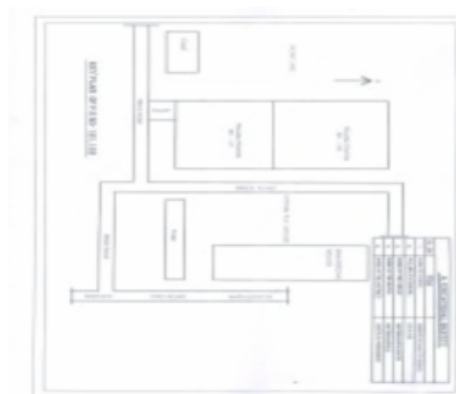

নির্বাচক নিবন্ধন আধিকারিকের স্বাক্ষর

Nazri Naksha

Google Map View

Polling Station Building Front View

Polling Station Front View

Cad View

Key MAP View

1 নাম : অপর্ণা কপাট স্বামীর নাম: গনেশ কপাট বাড়ির নং : n0022 বয়স : 43 লিঙ্গ : মহিলা	GQD2632479 ফটো উপলব্ধ	2 নাম : গনেশ কপাট পিতার নাম: মণ্টু পদ কপাট বাড়ির নং : n0022 বয়স : 50 লিঙ্গ : পুরুষ	WB/16/123/174282 ফটো উপলব্ধ	3 নাম : সুজাতা কপাট স্বামীর নাম: সিপাই কপাট বাড়ির নং : n0022 বয়স : 43 লিঙ্গ : মহিলা	GQD2632461 ফটো উপলব্ধ
4 নাম : সিপাই কপাট পিতার নাম: মণ্টু পদ কপাট বাড়ির নং : n0022 বয়স : 53 লিঙ্গ : পুরুষ	WB/16/123/174384 ফটো উপলব্ধ	5 নাম : বহস্পতী কপাট স্বামীর নাম: কাঠীক কপাট বাড়ির নং : n0022 বয়স : 52 লিঙ্গ : মহিলা	WB/16/123/174200 ফটো উপলব্ধ	6 নাম : কাঠীক কপাট পিতার নাম: মণ্টু পদ কপাট বাড়ির নং : n0022 বয়স : 54 লিঙ্গ : পুরুষ	WB/16/123/174068 ফটো উপলব্ধ
7 নাম : মেনকা কপাট স্বামীর নাম: মণ্টুপদ কপাট বাড়ির নং : n0022 বয়স : 75 লিঙ্গ : মহিলা	WB/16/123/174201 ফটো উপলব্ধ	8 নাম : দীপান্বিতা কপাট পিতার নাম: সিপাই কপাট বাড়ির নং : এন0022 বয়স : 23 লিঙ্গ : মহিলা	XZH2509321 ফটো উপলব্ধ	9 নাম : গোপাল কাপাট পিতার নাম: কার্তিক কাপাট বাড়ির নং : এন0022 বয়স : 22 লিঙ্গ : পুরুষ	XZH2610996 ফটো উপলব্ধ
10 নাম : নেপাল কপাট পিতার নাম: গণেশ কপাট বাড়ির নং : এন0022 বয়স : 21 লিঙ্গ : পুরুষ	XZH2732881 ফটো উপলব্ধ	11 নাম : শ্রীমন্ত কয়াল পিতার নাম: কেশব চন্দ্র বাড়ির নং : n0024 বয়স : 74 লিঙ্গ : পুরুষ	XZH2500858 ফটো উপলব্ধ	12 নাম : প্রভাবতী কয়াল স্বামীর নাম: বাসুদেব কয়াল বাড়ির নং : n0024 বয়স : 42 লিঙ্গ : মহিলা	GQD2632487 ফটো উপলব্ধ
13 নাম : বাসুদেব কয়াল পিতার নাম: শ্রীমন্ত কয়াল বাড়ির নং : n0024 বয়স : 50 লিঙ্গ : পুরুষ	WB/16/123/174167 ফটো উপলব্ধ	14 নাম : জয়া কয়াল পিতার নাম: বিধুভূষণ কয়াল বাড়ির নং : n0023 বয়স : 35 লিঙ্গ : মহিলা	XZH1638550 ফটো উপলব্ধ	15 নাম : মিন্টুলাল কয়াল পিতার নাম: বিধুভূষণ কয়াল বাড়ির নং : n0023 বয়স : 40 লিঙ্গ : পুরুষ	GQD2632495 ফটো উপলব্ধ
16 নাম : শান্ত কয়াল পিতার নাম: বিধুভূষণ কয়াল বাড়ির নং : n0023 বয়স : 50 লিঙ্গ : পুরুষ	WB/16/123/174287 ফটো উপলব্ধ	17 নাম : সুমিত্রা কয়াল স্বামীর নাম: বিধুভূষণ কয়াল বাড়ির নং : n0023 বয়স : 86 লিঙ্গ : মহিলা	WB/16/123/174285 ফটো উপলব্ধ	18 নাম : স্বপ্না কয়াল স্বামীর নাম: মিন্টুলাল কয়াল বাড়ির নং : n0023 বয়স : 29 লিঙ্গ : মহিলা	XZH1969344 ফটো উপলব্ধ
19 নাম : সোনালী গায়েন পিতার নাম: দুলাল গায়েন বাড়ির নং : n0032 বয়স : 38 লিঙ্গ : মহিলা	GQD2867380 ফটো উপলব্ধ	20 নাম : শেবাদাসী গায়েন স্বামীর নাম: দুলাল গায়েন বাড়ির নং : n0032 বয়স : 71 লিঙ্গ : মহিলা	WB/16/123/174208 ফটো উপলব্ধ	21 নাম : দুলাল গায়েন পিতার নাম: পুলিন গায়েন বাড়ির নং : n0032 বয়স : 76 লিঙ্গ : পুরুষ	WB/16/123/174207 ফটো উপলব্ধ
22 নাম : খুকি গায়েন স্বামীর নাম: প্রদ্যুৎ গায়েন বাড়ির নং : n0031 বয়স : 47 লিঙ্গ : মহিলা	GQD2632545 ফটো উপলব্ধ	23 নাম : রাজলক্ষী গায়েন স্বামীর নাম: বিদ্যুৎ গায়েন বাড়ির নং : n0031 বয়স : 48 লিঙ্গ : মহিলা	GQD1904234 ফটো উপলব্ধ	24 নাম : বিদ্যুৎ গায়েন পিতার নাম: ধূলাপদ গায়েন বাড়ির নং : n0031 বয়স : 50 লিঙ্গ : পুরুষ	WB/16/123/174237 ফটো উপলব্ধ
25 নাম : প্রদ্যুৎ গায়েন পিতার নাম: ধূলাপদ গায়েন বাড়ির নং : n0031 বয়স : 52 লিঙ্গ : পুরুষ	WB/16/123/174283 ফটো উপলব্ধ	26 নাম : সুশীলা গায়েন স্বামীর নাম: ধূলাপদ গায়েন বাড়ির নং : n0031 বয়স : 66 লিঙ্গ : মহিলা	WB/16/123/174284 ফটো উপলব্ধ	27 নাম : শম্পা গায়েন স্বামীর নাম: তুহিনশুভ্র গায়েন বাড়ির নং : n0030 বয়স : 33 লিঙ্গ : মহিলা	XZH1638576 ফটো উপলব্ধ
28 নাম : তুহিন শুভ্র গায়েন পিতার নাম: গোবিন্দ গায়েন বাড়ির নং : n0030 বয়স : 35 লিঙ্গ : পুরুষ	XZH1288539 ফটো উপলব্ধ	29 নাম : ললিতা গায়েন স্বামীর নাম: গোবিন্দ গায়েন বাড়ির নং : n0030 বয়স : 63 লিঙ্গ : মহিলা	GQD2948669 ফটো উপলব্ধ	30 নাম : গোবিন্দ গায়েন পিতার নাম: সহদেব গায়েন বাড়ির নং : n0030 বয়স : 69 লিঙ্গ : পুরুষ	WB/16/123/174381 ফটো উপলব্ধ