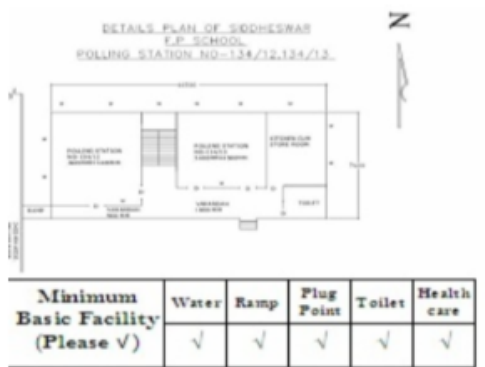

নির্বাচক নিবন্ধন আধিকারিকের স্বাক্ষর

Nazri Naksha

Google Map View

Polling Station Building Front View

Polling Station Front View

Cad View

Key MAP View

1 নাম : প্রহ্লাদ অধিকারী পিতার নাম: বিজয় অধিকারী বাড়ির নং : n0019 বয়স : 63 লিঙ্গ : পুরুষ ফটো উপলব্ধ	WB/16/122/297311	2 নাম : ইরা অধিকারী স্বামীর নাম: প্রহ্লাদ অধিকারী বাড়ির নং : n0019 বয়স : 57 লিঙ্গ : মহিলা ফটো উপলব্ধ	WB/16/122/297398	3 নাম : সুশান্ত অধিকারী পিতার নাম: প্রহ্লাদ অধিকারী বাড়ির নং : n0019 বয়স : 38 লিঙ্গ : পুরুষ ফটো উপলব্ধ	XZH0043281
4 নাম : মায়্যা অধিকারী স্বামীর নাম: অসিত অধিকারী বাড়ির নং : n0056 বয়স : 55 লিঙ্গ : মহিলা ফটো উপলব্ধ	WB/16/122/297761	5 নাম : সহদেব অধিকারী পিতার নাম: মহাদেব অধিকারী বাড়ির নং : n0195 বয়স : 38 লিঙ্গ : পুরুষ ফটো উপলব্ধ	XZH1239078	6 নাম : মহাদেব অধিকারী পিতার নাম: ভীম অধিকারী বাড়ির নং : n0198 বয়স : 63 লিঙ্গ : পুরুষ ফটো উপলব্ধ	WB/16/122/315359
7 নাম : মরশনী অধিকারী স্বামীর নাম: মহাদেব অধিকারী বাড়ির নং : n0206 বয়স : 53 লিঙ্গ : মহিলা ফটো উপলব্ধ	WB/16/122/315767	8 নাম : বিশ্বজিৎ অধিকারী পিতার নাম: অসিত অধিকারী বাড়ির নং : n0260 বয়স : 38 লিঙ্গ : পুরুষ ফটো উপলব্ধ	MDR2716777	9 নাম : পাঁচু অধিকারী পিতার নাম: মহাদেব অধিকারী বাড়ির নং : n0280 বয়স : 26 লিঙ্গ : পুরুষ ফটো উপলব্ধ	XZH2173912
10 নাম : ডলি অধিকারী স্বামীর নাম: সহদেব অধিকারী বাড়ির নং : nং195 বয়স : 29 লিঙ্গ : মহিলা ফটো উপলব্ধ	XZH2422020	11 নাম : সোমনাথ আচার্যী পিতার নাম: গোপাল চন্দ্র আচার্যী বাড়ির নং : n0282 বয়স : 29 লিঙ্গ : পুরুষ ফটো উপলব্ধ	XZH2173938	12 নাম : রাখী কয়াল স্বামীর নাম: উৎপল কয়াল বাড়ির নং : এন0183 বয়স : 36 লিঙ্গ : মহিলা ফটো উপলব্ধ	XZH0048678
13 নাম : প্রিয়া কয়াল পিতার নাম: রবীন্দ্র নাথ কয়াল বাড়ির নং : nং0035 বয়স : 26 লিঙ্গ : মহিলা ফটো উপলব্ধ	XZH2560951	14 নাম : অপর্ণা কয়াল স্বামীর নাম: জয়দেব কয়াল বাড়ির নং : n0064 বয়স : 50 লিঙ্গ : মহিলা ফটো উপলব্ধ	XZH2375665	15 নাম : জয়দেব কয়াল পিতার নাম: বন্দিনাথ কয়াল বাড়ির নং : n0064 বয়স : 59 লিঙ্গ : পুরুষ ফটো উপলব্ধ	XZH2375673
16 নাম : জয়ন্ত কয়াল পিতার নাম: জয়দেব কয়াল বাড়ির নং : n0064 বয়স : 32 লিঙ্গ : পুরুষ ফটো উপলব্ধ	XZH1475284	17 নাম : রুমা কয়াল স্বামীর নাম: জয়ন্ত কয়াল বাড়ির নং : nং064 বয়স : 30 লিঙ্গ : মহিলা ফটো উপলব্ধ	XZH2561017	18 নাম : কুণ্ডপদ কয়াল পিতার নাম: কালিপদ কয়াল বাড়ির নং : n0035 বয়স : 71 লিঙ্গ : পুরুষ ফটো উপলব্ধ	MDR0512053
19 নাম : কৃষ্ণা কয়াল স্বামীর নাম: কুণ্ডপদ কয়াল বাড়ির নং : n0035 বয়স : 62 লিঙ্গ : মহিলা ফটো উপলব্ধ	MDR0512061	20 নাম : রবীন্দ্রনাথ কয়াল পিতার নাম: কালিপদ কয়াল বাড়ির নং : n0035 বয়স : 56 লিঙ্গ : পুরুষ ফটো উপলব্ধ	MDR0512079	21 নাম : মধুমিতা কয়াল স্বামীর নাম: রবীন্দ্র নাথ কয়াল বাড়ির নং : n0035 বয়স : 49 লিঙ্গ : মহিলা ফটো উপলব্ধ	XZH1168780
22 নাম : তন্ময় কয়াল পিতার নাম: কুণ্ডপদ কয়াল বাড়ির নং : n0035 বয়স : 39 লিঙ্গ : পুরুষ ফটো উপলব্ধ	MDR2917490	23 নাম : তনুশ্রী কয়াল স্বামীর নাম: তন্ময় কয়াল বাড়ির নং : n0035 বয়স : 31 লিঙ্গ : মহিলা ফটো উপলব্ধ	RUL1541564	24 নাম : তনয় কয়াল পিতার নাম: কুণ্ডপদ কয়াল বাড়ির নং : n0035 বয়স : 30 লিঙ্গ : পুরুষ ফটো উপলব্ধ	XZH1847177
25 নাম : প্রনতি কয়াল স্বামীর নাম: লক্ষন কয়াল বাড়ির নং : n0182 বয়স : 56 লিঙ্গ : মহিলা ফটো উপলব্ধ	XZH1362029	26 নাম : উৎপল কয়াল পিতার নাম: লক্ষন কয়াল বাড়ির নং : n0183 বয়স : 38 লিঙ্গ : পুরুষ ফটো উপলব্ধ	XZH1362037	27 নাম : লক্ষন কয়াল পিতার নাম: দুলাল কয়াল বাড়ির নং : n0184 বয়স : 60 লিঙ্গ : পুরুষ ফটো উপলব্ধ	XZH1362045
28 নাম : নমিতা কয়াল (হালদার) স্বামীর নাম: নিখিলেশ হালদার বাড়ির নং : n0169 বয়স : 41 লিঙ্গ : মহিলা ফটো উপলব্ধ	XZH1168848	29 নাম : অজিত কুমার করণ পিতার নাম: অনিল চন্দ্র করণ বাড়ির নং : n0300 বয়স : 57 লিঙ্গ : পুরুষ ফটো উপলব্ধ	MDR2828754	30 নাম : দীপ্তিকনা করণ স্বামীর নাম: অজিত কুমার করণ বাড়ির নং : n0301 বয়স : 49 লিঙ্গ : মহিলা ফটো উপলব্ধ	MDR2828762