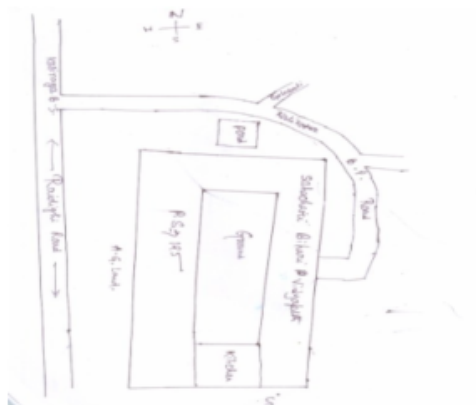

নির্বাচক নিবন্ধন আধিকারিকের স্বাক্ষর

Nazri Naksha

Google Map View

Polling Station Building Front View

Polling Station Front View

Cad View

Key MAP View

বিধানসভা নির্বাচনকেন্দ্রের নং, নাম : 134-রায়দিঘী
ভাগ নং, নাম : 1-গোলাবাটি