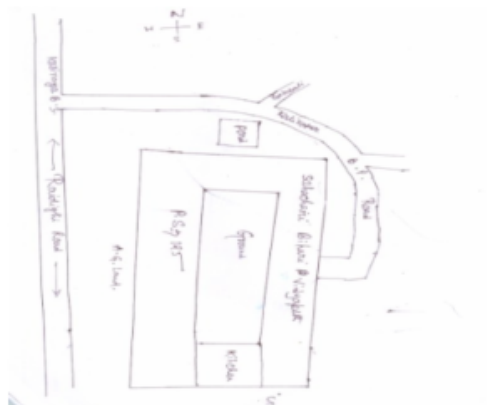

Nazri Naksha