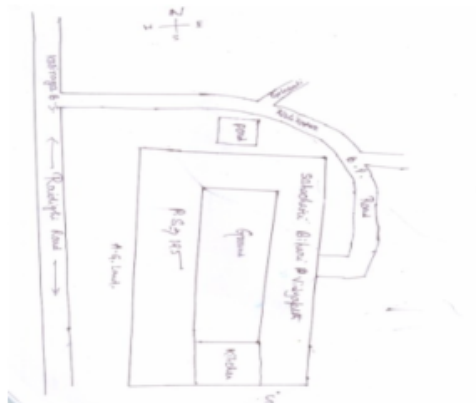

নির্বাচক নিবন্ধন আধিকারিকের স্বাক্ষর

Nazri Naksha

Google Map View

Polling Station Building Front View

Polling Station Front View

Cad View

Key MAP View

বিধানসভা নির্বাচনকেন্দ্রের নং, নাম : 134-রায়দিঘী
ভাগ নং, নাম : 1-বৈরাগীর চক