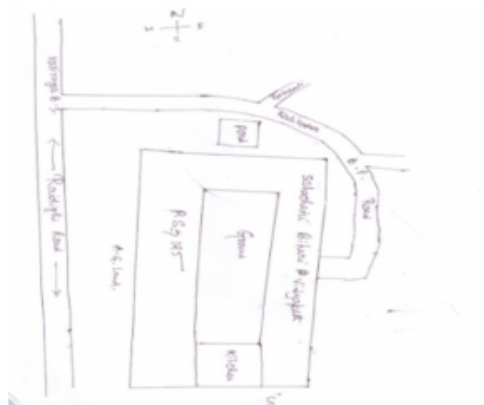

Nazri Naksha