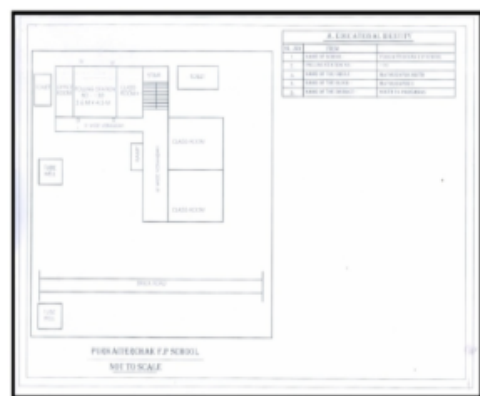

নির্বাচক নিবন্ধন আধিকারিকের স্বাক্ষর

Nazri Naksha

Google Map View

Polling Station Building Front View

Polling Station Front View

Cad View

Key MAP View

বিধানসভা নির্বাচনকেন্দ্রের নং, নাম : 134-রায়দিঘী
ভাগ নং, নাম : 1-পূর্ব মহামায়া