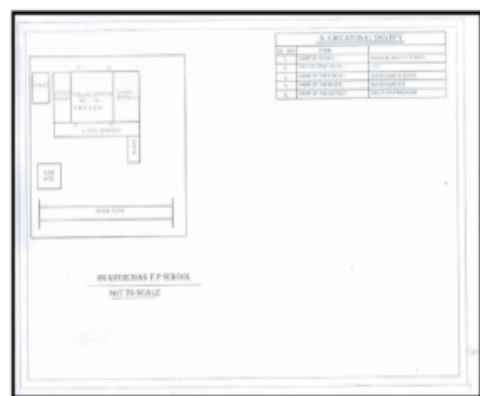

নির্বাচক নিবন্ধন আধিকারিকের স্বাক্ষর

Nazri Naksha

Google Map View

Polling Station Building Front View

Polling Station Front View

Cad View

Key MAP View

বিধানসভা নির্বাচনকেন্দ্রের নং, নাম : 134-রায়দিঘী
ভাগ নং, নাম : 1-পূর্ব মহামায়া