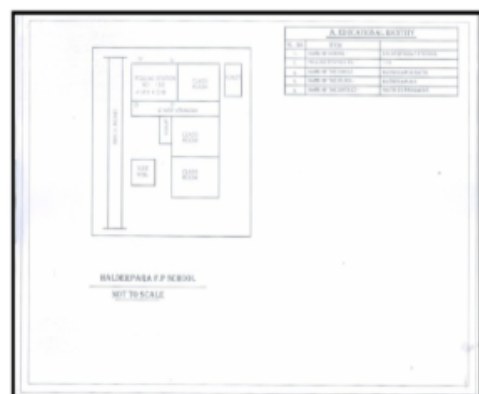

নির্বাচক নিবন্ধন আধিকারিকের স্বাক্ষর

Nazri Naksha

Google Map View

Polling Station Building Front View

Polling Station Front View

Cad View

Key MAP View

1 নাম : সুবর্ণ অধিকারী পিতার নাম: কালিপদ অধিকারী বাড়ির নং : n0001 বয়স : 83 লিঙ্গ : পুরুষ	WB/16/122/624480	ফটো উপলব্ধ	2 নাম : পৌরীবালা অধিকারী স্বামীর নাম: সুবর্ণ অধিকারী বাড়ির নং : n0001 বয়স : 73 লিঙ্গ : মহিলা	WB/16/122/624312	ফটো উপলব্ধ	3 নাম : গোপাল অধিকারী পিতার নাম: সুবর্ণ অধিকারী বাড়ির নং : n0001 বয়স : 30 লিঙ্গ : পুরুষ	XZH1771773	ফটো উপলব্ধ
4 নাম : গায়ত্রী অধিকারী স্বামীর নাম: বিশ্বনাথ অধিকারী বাড়ির নং : n0003 বয়স : 64 লিঙ্গ : মহিলা	XZH0518795	ফটো উপলব্ধ	5 নাম : পৌতম অধিকারী পিতার নাম: বিশ্বনাথ অধিকারী বাড়ির নং : n0003 বয়স : 41 লিঙ্গ : পুরুষ	XZH1771682	ফটো উপলব্ধ	6 নাম : শিবপ্রসাদ অধিকারী পিতার নাম: মান্য অধিকারী বাড়ির নং : n0003 বয়স : 65 লিঙ্গ : পুরুষ	WB/16/122/624024	ফটো উপলব্ধ
7 নাম : শংকর অধিকারী পিতার নাম: মান্য অধিকারী বাড়ির নং : n0003 বয়স : 63 লিঙ্গ : পুরুষ	WB/16/122/624018	ফটো উপলব্ধ	8 নাম : মিনতী অধিকারী স্বামীর নাম: শংকর অধিকারী বাড়ির নং : n0003 বয়স : 57 লিঙ্গ : মহিলা	WB/16/122/624141	ফটো উপলব্ধ	9 নাম : উৎপল অধিকারী পিতার নাম: শংকর অধিকারী বাড়ির নং : n0003 বয়স : 43 লিঙ্গ : পুরুষ	MDR2678381	ফটো উপলব্ধ
10 নাম : সঞ্জিত অধিকারী পিতার নাম: মান্য অধিকারী বাড়ির নং : n0003 বয়স : 59 লিঙ্গ : পুরুষ	WB/16/122/624283	ফটো উপলব্ধ	11 নাম : সবিতা অধিকারী স্বামীর নাম: সঞ্জিত অধিকারী বাড়ির নং : n0003 বয়স : 55 লিঙ্গ : মহিলা	MDR1052240	ফটো উপলব্ধ	12 নাম : রমেন অধিকারী পিতার নাম: সঞ্জিত অধিকারী বাড়ির নং : n0003 বয়স : 33 লিঙ্গ : পুরুষ	XZH1643006	ফটো উপলব্ধ
13 নাম : দীপক অধিকারী পিতার নাম: শিব প্রসাদ অধিকারী বাড়ির নং : n0003 বয়স : 30 লিঙ্গ : পুরুষ	XZH1771716	ফটো উপলব্ধ	14 নাম : গনেশ অধিকারী পিতার নাম: মনু অধিকারী বাড়ির নং : n0004 বয়স : 56 লিঙ্গ : পুরুষ	WB/16/122/624025	ফটো উপলব্ধ	15 নাম : প্রতিমা অধিকারী স্বামীর নাম: গনেশ অধিকারী বাড়ির নং : n0004 বয়স : 49 লিঙ্গ : মহিলা	MDR1611417	ফটো উপলব্ধ
16 নাম : পারুল্লা অধিকারী স্বামীর নাম: কমলেশ অধিকারী বাড়ির নং : n0005 বয়স : 60 লিঙ্গ : মহিলা	WB/16/122/624292	ফটো উপলব্ধ	17 নাম : মহেশ্বর অধিকারী স্বামীর নাম: পারুল্লা অধিকারী বাড়ির নং : n0005 বয়স : 39 লিঙ্গ : পুরুষ	XZH1190511	ফটো উপলব্ধ	18 নাম : সন্তোষী অধিকারী স্বামীর নাম: নিত্যানন্দ অধিকারী বাড়ির নং : n0005 বয়স : 39 লিঙ্গ : মহিলা	XZH0518720	ফটো উপলব্ধ
19 নাম : মানু অধিকারী স্বামীর নাম: মহাদেব অধিকারী বাড়ির নং : N00229 বয়স : 31 লিঙ্গ : মহিলা	XZH2408474	ফটো উপলব্ধ	20 নাম : দীপু অধিকারী পিতার নাম: গনেশ অধিকারী বাড়ির নং : n0220 বয়স : 28 লিঙ্গ : পুরুষ	XZH2141752	ফটো উপলব্ধ	21 নাম : জয়দেব অধিকারী পিতার নাম: মনু অধিকারী বাড়ির নং : n00228 বয়স : 39 লিঙ্গ : পুরুষ	XZH1721604	ফটো উপলব্ধ
22 নাম : মহাদেব অধিকারী মায়ের নাম: মায়া অধিকারী বাড়ির নং : n0229 বয়স : 32 লিঙ্গ : পুরুষ	XZH1721729	ফটো উপলব্ধ	23 নাম : রাজেশ অধিকারী পিতার নাম: সঞ্জিত অধিকারী বাড়ির নং : n0003 বয়স : 27 লিঙ্গ : পুরুষ	XZH2073765	ফটো উপলব্ধ	24 নাম : বিপর্না অধিকারী স্বামীর নাম: মহেশ্বর অধিকারী বাড়ির নং : n0005 বয়স : 38 লিঙ্গ : মহিলা	XZH2073864	ফটো উপলব্ধ
25 নাম : স্বপ্না অধিকারী স্বামীর নাম: উৎপল অধিকারী বাড়ির নং : n0003 বয়স : 31 লিঙ্গ : মহিলা	XZH2073930	ফটো উপলব্ধ	26 নাম : দীপঙ্কর অধিকারী পিতার নাম: শিবপ্রসাদ অধিকারী বাড়ির নং : n0207 বয়স : 27 লিঙ্গ : পুরুষ	XZH2125821	ফটো উপলব্ধ	27 নাম : রুপা অধিকারী বৈরাগী স্বামীর নাম: রমেন অধিকারী বাড়ির নং : এন003 বয়স : 25 লিঙ্গ : মহিলা	XZH2518199	ফটো উপলব্ধ
28 নাম : সংগীতা হালদার পিতার নাম: প্রসেনজীত হালদার বাড়ির নং : এন001 বয়স : 22 লিঙ্গ : মহিলা	XZH2766814	ফটো উপলব্ধ	Q নাম : মায়া অধিকারী স্বামীর নাম: বনু অধিকারী বাড়ির নং : বয়স : 71 লিঙ্গ : মহিলা	MDR2717510	ফটো উপলব্ধ	30 নাম : বৃহস্পতি কয়াল পিতার নাম: সুবোধ কয়াল বাড়ির নং : n0006 বয়স : 53 লিঙ্গ : মহিলা	MDR1422047	ফটো উপলব্ধ