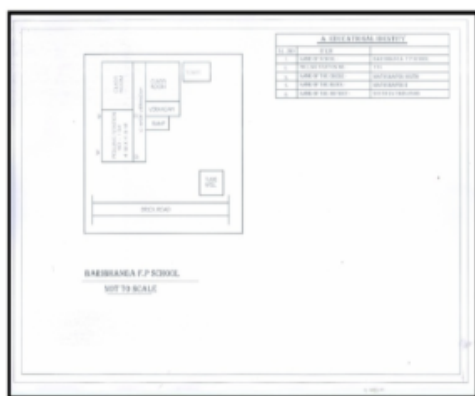

নির্বাচক নিবন্ধন আধিকারিকের স্বাক্ষর

Nazri Naksha

Google Map View

Polling Station Building Front View

Polling Station Front View

Cad View

Key MAP View

বিধানসভা নির্বাচনকেন্দ্রের নং, নাম : 134-রায়দিঘী
ভাগ নং, নাম : 1-উত্তর মুখার্জীর চক