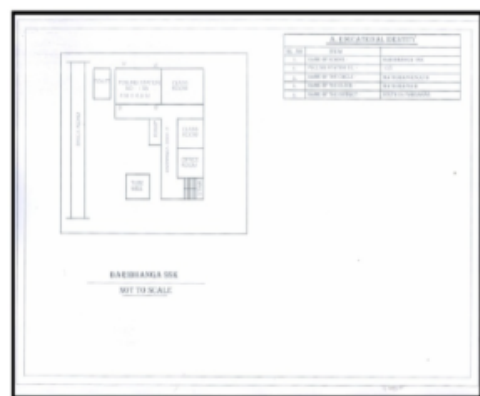

নির্বাচক নিবন্ধন আধিকারিকের স্বাক্ষর

Nazri Naksha

Google Map View

Polling Station Building Front View

Polling Station Front View

Cad View

Key MAP View

1	WB/16/122/612521	নাম : সুধন্য কয়াল পিতার নাম: জীবনকৃষ্ণ কয়াল বাড়ির নং : n0001 বয়স : 76 লিঙ্গ : পুরুষ	ফটো উপলব্ধ	2	MDR2674174	নাম : সখা কয়াল পিতার নাম: অভিমুখ্য কয়াল বাড়ির নং : n0005 বয়স : 47 লিঙ্গ : পুরুষ	ফটো উপলব্ধ	3	MDR1030204	নাম : রেখা কয়াল স্বামীর নাম: সত্যরঞ্জন কয়াল বাড়ির নং : n0005 বয়স : 39 লিঙ্গ : মহিলা	ফটো উপলব্ধ
4	WB/16/122/612420	নাম : সত্যরঞ্জন কয়াল পিতার নাম: অভিমুখ্য কয়াল বাড়ির নং : n0005 বয়স : 52 লিঙ্গ : পুরুষ	ফটো উপলব্ধ	5	WB/16/122/612405	নাম : ভগবতী কয়াল স্বামীর নাম: অভিমুখ্য কয়াল বাড়ির নং : n0005 বয়স : 76 লিঙ্গ : মহিলা	ফটো উপলব্ধ	6	MDR1030402	নাম : কবিতা কয়াল স্বামীর নাম: গোবিন্দ কয়াল বাড়ির নং : n0004 বয়স : 46 লিঙ্গ : মহিলা	ফটো উপলব্ধ
7	MDR2674190	নাম : গোবিন্দ কয়াল পিতার নাম: গনেশ কয়াল বাড়ির নং : n0004 বয়স : 58 লিঙ্গ : পুরুষ	ফটো উপলব্ধ	8	XZH1915834	নাম : কৃষ্ণ কয়াল পিতার নাম: গোপাল কয়াল বাড়ির নং : n0004 বয়স : 29 লিঙ্গ : পুরুষ	ফটো উপলব্ধ	9	WB/16/122/612411	নাম : কম্পনা কয়াল স্বামীর নাম: গোপাল কয়াল বাড়ির নং : n0004 বয়স : 56 লিঙ্গ : মহিলা	ফটো উপলব্ধ
10	WB/16/122/612375	নাম : গোপাল কয়াল পিতার নাম: গনেশ কয়াল বাড়ির নং : n0004 বয়স : 61 লিঙ্গ : পুরুষ	ফটো উপলব্ধ	11	MDR2746824	নাম : মীনাক্ষী কয়াল স্বামীর নাম: বিজয় কয়াল বাড়ির নং : n0003 বয়স : 40 লিঙ্গ : মহিলা	ফটো উপলব্ধ	12	WB/16/122/612402	নাম : বিজয় কয়াল পিতার নাম: অরবিন্দু কয়াল বাড়ির নং : n0003 বয়স : 49 লিঙ্গ : পুরুষ	ফটো উপলব্ধ
13	XZH1511237	নাম : সুপর্ণা কয়াল স্বামীর নাম: সঞ্জয় কয়াল বাড়ির নং : n0003 বয়স : 33 লিঙ্গ : মহিলা	ফটো উপলব্ধ	14	XZH1190883	নাম : সঞ্জয় কয়াল স্বামীর নাম: রবিবালা কয়াল বাড়ির নং : n0003 বয়স : 37 লিঙ্গ : পুরুষ	ফটো উপলব্ধ	15	XZH1873314	নাম : জন্মোজয় কয়াল পিতার নাম: ভাগ্যধর কয়াল বাড়ির নং : n0003 বয়স : 30 লিঙ্গ : পুরুষ	ফটো উপলব্ধ
16	XZH1772516	নাম : সুজয় কয়াল পিতার নাম: ভাগ্যধর কয়াল বাড়ির নং : n0003 বয়স : 36 লিঙ্গ : পুরুষ	ফটো উপলব্ধ	17	XZH1511203	নাম : বুম্পা কয়াল স্বামীর নাম: অজয় কয়াল বাড়ির নং : n0003 বয়স : 33 লিঙ্গ : মহিলা	ফটো উপলব্ধ	18	XZH1190891	নাম : অজয় কয়াল পিতার নাম: ভাগ্যধর কয়াল বাড়ির নং : n0003 বয়স : 40 লিঙ্গ : পুরুষ	ফটো উপলব্ধ
19	WB/16/122/612494	নাম : নিদ্রাবতী কয়াল স্বামীর নাম: ভাগ্যধর কয়াল বাড়ির নং : n0003 বয়স : 61 লিঙ্গ : মহিলা	ফটো উপলব্ধ	20	WB/16/122/612417	নাম : ভাগ্যধর কয়াল পিতার নাম: তারাপদ কয়াল বাড়ির নং : n0003 বয়স : 67 লিঙ্গ : পুরুষ	ফটো উপলব্ধ	21	MDR2675031	নাম : সৃজন কয়াল পিতার নাম: গোপাল কয়াল বাড়ির নং : n0002 বয়স : 42 লিঙ্গ : পুরুষ	ফটো উপলব্ধ
22	XZH0530212	নাম : সুখমা কয়াল স্বামীর নাম: সৃজন কয়াল বাড়ির নং : n0002 বয়স : 46 লিঙ্গ : মহিলা	ফটো উপলব্ধ	23	MDR1030329	নাম : কনকলতা বেরা স্বামীর নাম: বিশ্বনাথ বেরা বাড়ির নং : n0002 বয়স : 49 লিঙ্গ : মহিলা	ফটো উপলব্ধ	24	WB/16/122/612406	নাম : বিশ্বনাথ বেরা পিতার নাম: মঙ্গল বেরা বাড়ির নং : n0002 বয়স : 49 লিঙ্গ : পুরুষ	ফটো উপলব্ধ
25	XZH1643766	নাম : নিরুপমা কয়াল স্বামীর নাম: বুদ্ধিশ্বর কয়াল বাড়ির নং : n0002 বয়স : 36 লিঙ্গ : মহিলা	ফটো উপলব্ধ	26	XZH0530170	নাম : বুদ্ধিশ্বর কয়াল পিতার নাম: ভদ্রেশ্বর কয়াল বাড়ির নং : n0002 বয়স : 38 লিঙ্গ : পুরুষ	ফটো উপলব্ধ	27	MDR3033644	নাম : ভাস্কর কয়াল পিতার নাম: ভদ্রেশ্বর কয়াল বাড়ির নং : n0002 বয়স : 41 লিঙ্গ : পুরুষ	ফটো উপলব্ধ
28	WB/16/122/612522	নাম : প্রমিলা কয়াল স্বামীর নাম: ভদ্রেশ্বর কয়াল বাড়ির নং : n0002 বয়স : 66 লিঙ্গ : মহিলা	ফটো উপলব্ধ	29	WB/16/122/612145	নাম : ভদ্রেশ্বর কয়াল পিতার নাম: উত্থান কয়াল বাড়ির নং : n0002 বয়স : 71 লিঙ্গ : পুরুষ	ফটো উপলব্ধ	30	MDR1030469	নাম : অলকা কয়াল স্বামীর নাম: পঞ্চানন কয়াল বাড়ির নং : n0001 বয়স : 49 লিঙ্গ : মহিলা	ফটো উপলব্ধ