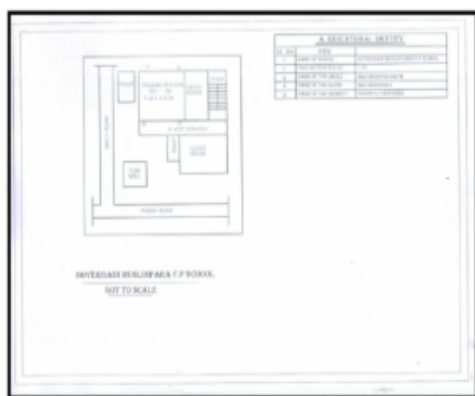

নির্বাচক নিবন্ধন আধিকারিকের স্বাক্ষর

Nazri Naksha

Google Map View

Polling Station Building Front View

Polling Station Front View

Cad View

Key MAP View

বিধানসভা নির্বাচনক্ষেত্রের নং, নাম : 134-রায়দিঘী
ভাগ নং, নাম : 1-দক্ষিণ ময়রা পাড়া