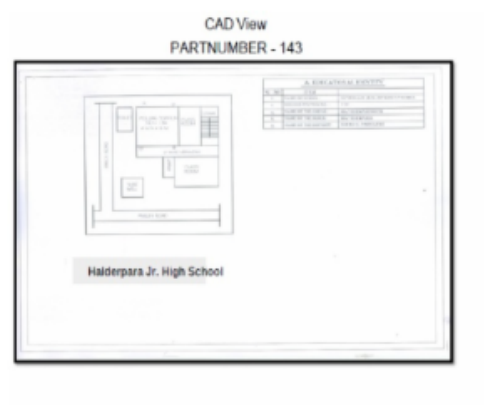

নির্বাচক নিবন্ধন আধিকারিকের স্বাক্ষর

Nazri Naksha

Google Map View

Polling Station Building Front View

Polling Station Front View

Cad View

Key MAP View

1	XZH2126043	ফটো উপলব্ধ	নাম : আলোমা খাতুন পিতার নাম: ত্রেচাক আলি পুরকাইত পুরকাইত বাড়ির নং : N000 বয়স : 45 লিঙ্গ : মহিলা	2	XZH2125987	ফটো উপলব্ধ	নাম : সাইদা বিবি স্বামীর নাম: মোরসেলিম মোল্লা বাড়ির নং : N000 বয়স : 27 লিঙ্গ : মহিলা	3	XZH2239051	ফটো উপলব্ধ	নাম : তনজা বিবি স্বামীর নাম: মোঃ রাহিশ হক বাড়ির নং : এন0000 বয়স : 33 লিঙ্গ : মহিলা
4	XZH2239218	ফটো উপলব্ধ	নাম : টুম্পা বিবি পুরকাইত স্বামীর নাম: সাইফুল পুরকাইত বাড়ির নং : এন0000 বয়স : 27 লিঙ্গ : মহিলা	5	XZH2239085	ফটো উপলব্ধ	নাম : আশরাফ আলসারি পিতার নাম: ইমামুদ্দিন আনসারি বাড়ির নং : এন0000 বয়স : 33 লিঙ্গ : পুরুষ	6	XZH2416691	ফটো উপলব্ধ	নাম : আসিন্দা খামারু স্বামীর নাম: আসরাফ আনসারী বাড়ির নং : N000 বয়স : 33 লিঙ্গ : মহিলা
7	XZH2238079	ফটো উপলব্ধ	নাম : আব্বাস উদ্দিন খামারু পিতার নাম: আহিয়া খামারু বাড়ির নং : এন0099 বয়স : 33 লিঙ্গ : পুরুষ	8	XZH1772961	ফটো উপলব্ধ	নাম : ছালমা খাতুন খামারু মায়ের নাম: ছনছো বিবি খামারু বাড়ির নং : n0099 বয়স : 36 লিঙ্গ : মহিলা	9	WB/16/122/621429	ফটো উপলব্ধ	নাম : হোসেন খামারু পিতার নাম: হারান খামারু বাড়ির নং : n0099 বয়স : 61 লিঙ্গ : পুরুষ
10	MDR2884104	ফটো উপলব্ধ	নাম : হাসেম খাঁসারু পিতার নাম: হারান খাঁসারু বাড়ির নং : n0099 বয়স : 44 লিঙ্গ : পুরুষ	11	XZH1835487	ফটো উপলব্ধ	নাম : আহিয়া খামারু মায়ের নাম: ছনছ বিবি বাড়ির নং : n0099 বয়স : 42 লিঙ্গ : মহিলা	12	XZH1292689	ফটো উপলব্ধ	নাম : রেশমাতারা বিবি স্বামীর নাম: হাসেম খামারু বাড়ির নং : n0099 বয়স : 40 লিঙ্গ : মহিলা
13	XZH1292655	ফটো উপলব্ধ	নাম : উয়িয়া খাতুন মায়ের নাম: ছনছো বেওয়া বাড়ির নং : n0099 বয়স : 39 লিঙ্গ : মহিলা	14	XZH1644111	ফটো উপলব্ধ	নাম : কাহেম খামারু মায়ের নাম: ছনছো খামারু বাড়ির নং : n0099 বয়স : 38 লিঙ্গ : পুরুষ	15	XZH2238020	ফটো উপলব্ধ	নাম : আকলিমা খামারু স্বামীর নাম: কাহেম খামারু বাড়ির নং : এন0099 বয়স : 28 লিঙ্গ : মহিলা
16	XZH2238814	ফটো উপলব্ধ	নাম : রেজাউল গাজী পিতার নাম: বাকার গাজী বাড়ির নং : এন0065 বয়স : 25 লিঙ্গ : পুরুষ	17	WB/16/122/621368	ফটো উপলব্ধ	নাম : কাহেদালী গাজী পিতার নাম: ছাম্মাদ গাজী বাড়ির নং : n0063 বয়স : 73 লিঙ্গ : পুরুষ	18	WB/16/122/621280	ফটো উপলব্ধ	নাম : আর্জেন্দ গাজী পিতার নাম: কাহেদালী গাজী বাড়ির নং : n0063 বয়স : 57 লিঙ্গ : পুরুষ
19	MDR1348341	ফটো উপলব্ধ	নাম : আমিনা বিবি গাজী স্বামীর নাম: আর্জেন্দ গাজী বাড়ির নং : n0063 বয়স : 51 লিঙ্গ : মহিলা	20	XZH1773308	ফটো উপলব্ধ	নাম : সামসেদ গাজী পিতার নাম: কাহেদালী গাজী বাড়ির নং : n0063 বয়স : 33 লিঙ্গ : পুরুষ	21	XZH1873553	ফটো উপলব্ধ	নাম : নাজমিরা গাজী স্বামীর নাম: সামসেদ গাজী বাড়ির নং : n0063 বয়স : 32 লিঙ্গ : মহিলা
22	XZH1292838	ফটো উপলব্ধ	নাম : আমজেদ গাজী পিতার নাম: কাহেম গাজী বাড়ির নং : n0063 বয়স : 37 লিঙ্গ : পুরুষ	23	XZH1511450	ফটো উপলব্ধ	নাম : হুফরা গাজী স্বামীর নাম: আমজেদ আলী গাজী বাড়ির নং : n0063 বয়স : 33 লিঙ্গ : মহিলা	24	WB/16/122/621044	ফটো উপলব্ধ	নাম : খাতনা বিবি গাজী স্বামীর নাম: কাহেম গাজী বাড়ির নং : n0064 বয়স : 71 লিঙ্গ : মহিলা
25	MDR2677326	ফটো উপলব্ধ	নাম : জুলপিকার গাজী পিতার নাম: কাহেম গাজী বাড়ির নং : n0064 বয়স : 43 লিঙ্গ : পুরুষ	26	XZH0535930	ফটো উপলব্ধ	নাম : আইহান গাজী পিতার নাম: কাহেম গাজী বাড়ির নং : n0064 বয়স : 36 লিঙ্গ : পুরুষ	27	XZH1408525	ফটো উপলব্ধ	নাম : আমিনা গাজী স্বামীর নাম: আইহান গাজী বাড়ির নং : n0064 বয়স : 34 লিঙ্গ : মহিলা
28	MDR2677334	ফটো উপলব্ধ	নাম : জুলেহার গাজী পিতার নাম: কাশেম গাজী বাড়ির নং : n0064 বয়স : 44 লিঙ্গ : পুরুষ	29	MDR2678316	ফটো উপলব্ধ	নাম : মমতাজ বিবি স্বামীর নাম: জুলেহার বাড়ির নং : n0064 বয়স : 40 লিঙ্গ : মহিলা	30	MDR2678324	ফটো উপলব্ধ	নাম : জহুরা বিবি গাজী স্বামীর নাম: জুলপিকার গাজী বাড়ির নং : n0064 বয়স : 40 লিঙ্গ : মহিলা