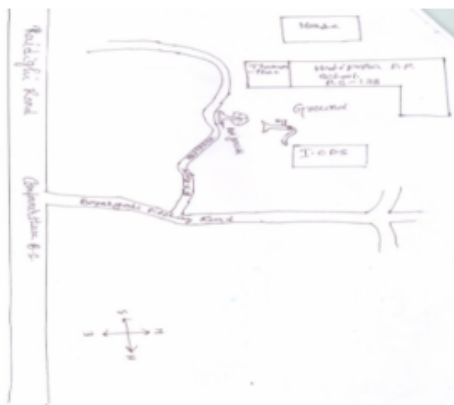

নির্বাচক নিবন্ধন আধিকারিকের স্বাক্ষর

Nazri Naksha

Google Map View

Polling Station Building Front View

Polling Station Front View

Cad View

Key MAP View

বিধানসভা নির্বাচনক্ষেত্রের নং, নাম : 134-রায়দিঘী
ভাগ নং, নাম : 1-বাড়ি ভাঙ্গা,হালদার,সরদার,বৈদ্যপাড়া ও ভান্ডারীরচক