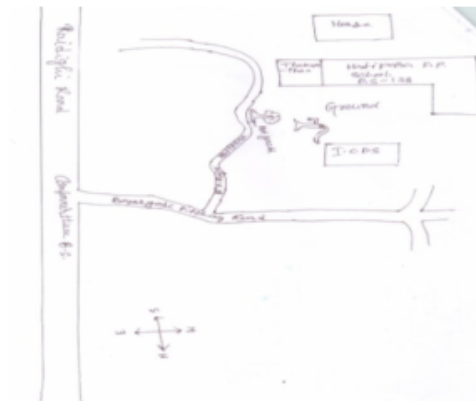

নির্বাচক নিবন্ধন আধিকারিকের স্বাক্ষর

Nazri Naksha

Google Map View

Polling Station Building Front View

Polling Station Front View

Cad View

Key MAP View

বিধানসভা নির্বাচনক্ষেত্রের নং, নাম : 134-রায়দিঘী
ভাগ নং, নাম : 1-বাড়ি ভাঙ্গা,হালদার,সরদার,বৈদ্যপাড়া ও ভান্ডারীরচক