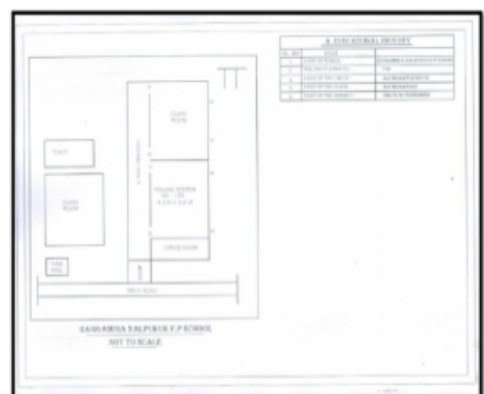

নির্বাচক নিবন্ধন আধিকারিকের স্বাক্ষর

Nazri Naksha

Google Map View

Polling Station Building Front View

Polling Station Front View

Cad View

Key MAP View

বিধানসভা নির্বাচনকেন্দ্রের নং, নাম : 134-রায়দিঘী
ভাগ নং, নাম : 1-বয়ারগদী মিন্ত্রী পাড়া ও মাল্লার চক.