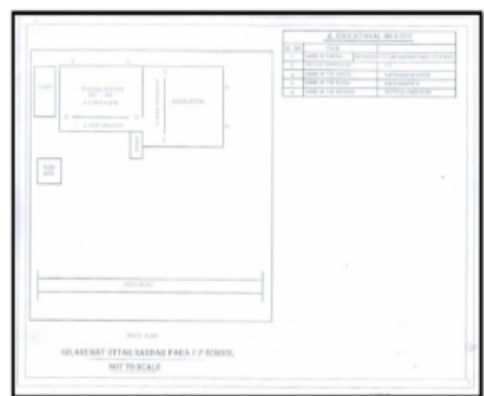

নির্বাচক নিবন্ধন আধিকারিকের স্বাক্ষর

Nazri Naksha

Google Map View

Polling Station Building Front View

Polling Station Front View

Cad View

Key MAP View

1 নাম : গীতা পাল স্বামীর নাম: মুকুল পাল বাড়ির নং : n0048 বয়স : 64 লিঙ্গ : মহিলা ফটো উপলব্ধ	WB/16/122/618368	2 নাম : মুকুল পাল পিতার নাম: অধীর পাল বাড়ির নং : n0048 বয়স : 69 লিঙ্গ : পুরুষ ফটো উপলব্ধ	WB/16/122/618410	3 নাম : অলকা কয়াল স্বামীর নাম: সমীর কয়াল বাড়ির নং : n0048 বয়স : 44 লিঙ্গ : মহিলা ফটো উপলব্ধ	MDR2940666
4 নাম : সমীর কয়াল পিতার নাম: ধলাপদ কয়াল বাড়ির নং : n0048 বয়স : 44 লিঙ্গ : পুরুষ ফটো উপলব্ধ	MDR2676211	5 নাম : তনুশ্রী কয়াল স্বামীর নাম: পবন কয়াল বাড়ির নং : n0010 বয়স : 49 লিঙ্গ : মহিলা ফটো উপলব্ধ	MDR2676187	6 নাম : পবন কয়াল পিতার নাম: চণ্ডী কয়াল বাড়ির নং : n0010 বয়স : 51 লিঙ্গ : পুরুষ ফটো উপলব্ধ	WB/16/122/618295
7 নাম : বৃন্দা কয়াল স্বামীর নাম: তাপস কয়াল বাড়ির নং : n0009 বয়স : 47 লিঙ্গ : মহিলা ফটো উপলব্ধ	MDR1609460	8 নাম : তাপস কয়াল পিতার নাম: চণ্ডী কয়াল বাড়ির নং : n0009 বয়স : 53 লিঙ্গ : পুরুষ ফটো উপলব্ধ	WB/16/122/618262	9 নাম : মঙ্গলা কয়াল স্বামীর নাম: চণ্ডী কয়াল বাড়ির নং : n0007 বয়স : 70 লিঙ্গ : মহিলা ফটো উপলব্ধ	WB/16/122/618255
10 নাম : গৌরব হালদার পিতার নাম: মহাদেব হালদার বাড়ির নং : এন007 বয়স : 23 লিঙ্গ : পুরুষ ফটো উপলব্ধ	XZH2779643	11 নাম : অভিজিৎ কয়াল পিতার নাম: সঞ্জয় কয়াল বাড়ির নং : n0006 বয়স : 29 লিঙ্গ : পুরুষ ফটো উপলব্ধ	XZH1874494	12 নাম : সঞ্জয় কয়াল পিতার নাম: পাঁচু কয়াল বাড়ির নং : n0006 বয়স : 56 লিঙ্গ : পুরুষ ফটো উপলব্ধ	WB/16/122/618036
13 নাম : সুরজিৎ কয়াল পিতার নাম: ধনঞ্জয় কয়াল বাড়ির নং : n0006 বয়স : 29 লিঙ্গ : পুরুষ ফটো উপলব্ধ	XZH1874585	14 নাম : অবুনা কয়াল স্বামীর নাম: ধনঞ্জয় কয়াল বাড়ির নং : n0006 বয়স : 56 লিঙ্গ : মহিলা ফটো উপলব্ধ	WB/16/122/618117	15 নাম : জয়ন্তী কয়াল স্বামীর নাম: পাঁচু কয়াল বাড়ির নং : n0006 বয়স : 71 লিঙ্গ : মহিলা ফটো উপলব্ধ	WB/16/122/618115
16 নাম : বাপী কয়াল পিতার নাম: অরবিন্দ কয়াল বাড়ির নং : n0005 বয়স : 44 লিঙ্গ : পুরুষ ফটো উপলব্ধ	MDR3034394	17 নাম : নমিতা কয়াল স্বামীর নাম: বাপী কয়াল বাড়ির নং : n0005 বয়স : 45 লিঙ্গ : মহিলা ফটো উপলব্ধ	XZH0555201	18 নাম : শোভা কয়াল স্বামীর নাম: অরবিন্দ কয়াল বাড়ির নং : n0005 বয়স : 59 লিঙ্গ : মহিলা ফটো উপলব্ধ	WB/16/122/618007
19 নাম : অরবিন্দ কয়াল পিতার নাম: পুলিন কয়াল বাড়ির নং : n0005 বয়স : 67 লিঙ্গ : পুরুষ ফটো উপলব্ধ	WB/16/122/618012	20 নাম : পদ্মারানী কয়াল স্বামীর নাম: ধলাপদ কয়াল বাড়ির নং : n0004 বয়স : 67 লিঙ্গ : মহিলা ফটো উপলব্ধ	WB/16/122/618265	21 নাম : সুমঙ্গল কয়াল পিতার নাম: পুলিন কয়াল বাড়ির নং : n0003 বয়স : 60 লিঙ্গ : পুরুষ ফটো উপলব্ধ	WB/16/122/618109
22 নাম : স্বরস্বতী কয়াল অন্যান্য: প্রদীপ কয়াল বাড়ির নং : n0002 বয়স : 36 লিঙ্গ : মহিলা ফটো উপলব্ধ	XZH1295021	23 নাম : প্রদীপ কয়াল পিতার নাম: পাঁচু কয়াল বাড়ির নং : n0002 বয়স : 31 লিঙ্গ : পুরুষ ফটো উপলব্ধ	MDR3034386	24 নাম : বুদ্ধিশ্বর কয়াল পিতার নাম: পাঁচু কয়াল বাড়ির নং : n0002 বয়স : 57 লিঙ্গ : পুরুষ ফটো উপলব্ধ	WB/16/122/618246
25 নাম : ছবি কয়াল স্বামীর নাম: বুদ্ধিশ্বর কয়াল বাড়ির নং : n0002 বয়স : 51 লিঙ্গ : মহিলা ফটো উপলব্ধ	WB/16/122/618266	26 নাম : মিহির কয়াল পিতার নাম: ধলাপদ কয়াল বাড়ির নং : n0048 বয়স : 38 লিঙ্গ : পুরুষ ফটো উপলব্ধ	XZH1646678	27 নাম : ফুলী কয়াল স্বামীর নাম: মিহীর কয়াল বাড়ির নং : n0048 বয়স : 39 লিঙ্গ : মহিলা ফটো উপলব্ধ	MDR2940658
28 নাম : সৌমিত্র পাল পিতার নাম: মুকুল পাল বাড়ির নং : n0048 বয়স : 30 লিঙ্গ : পুরুষ ফটো উপলব্ধ	XZH1916667	29 নাম : সোমনাথ পাল পিতার নাম: মুকুল পাল বাড়ির নং : n0048 বয়স : 31 লিঙ্গ : পুরুষ ফটো উপলব্ধ	XZH1646165	30 নাম : সমীর পাল পিতার নাম: মুকুল পাল বাড়ির নং : n0048 বয়স : 38 লিঙ্গ : পুরুষ ফটো উপলব্ধ	XZH0555409