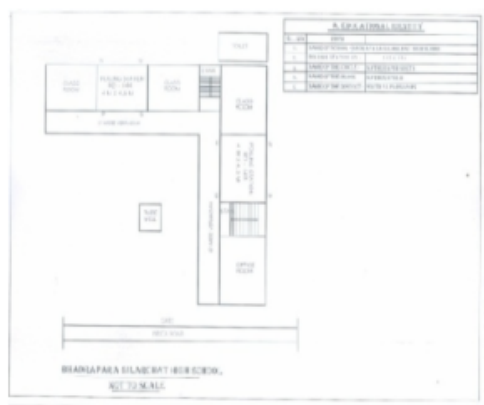

নির্বাচক নিবন্ধন আধিকারিকের স্বাক্ষর

Nazri Naksha

Google Map View

Polling Station Building Front View

Polling Station Front View

Cad View

Key MAP View

1	GQD0374942	নাম : মুকুন্দ কয়াল পিতার নাম: নটবর কয়াল বাড়ির নং : n0203 বয়স : 45 লিঙ্গ : পুরুষ	ফটো উপলব্ধ	2	XZH2243574	নাম : নিলাদ্রি কয়াল পিতার নাম: হরিপদ কয়াল বাড়ির নং : এন0203 বয়স : 25 লিঙ্গ : পুরুষ	ফটো উপলব্ধ	3	XZH2387223	নাম : মেনকা তরফদার স্বামীর নাম: মিতুন তরফদার বাড়ির নং : নং00 বয়স : 25 লিঙ্গ : মহিলা	ফটো উপলব্ধ
4	GQD0372060	নাম : সুমিত্রা তাঁতী স্বামীর নাম: কানাই তাঁতী বাড়ির নং : n0268 বয়স : 53 লিঙ্গ : মহিলা	ফটো উপলব্ধ	5	XZH2387108	নাম : সৃজনবন্ধু নাইয়া পিতার নাম: অনুপ নথ্যা বাড়ির নং : নং00041 বয়স : 25 লিঙ্গ : পুরুষ	ফটো উপলব্ধ	6	XZH2050441	নাম : কাকালী নস্কর পিতার নাম: মহাদেব নস্কর বাড়ির নং : এন0153 বয়স : 27 লিঙ্গ : মহিলা	ফটো উপলব্ধ
7	XZH2243525	নাম : ডলি নাইয়া স্বামীর নাম: প্রশান্ত নাইয়া বাড়ির নং : এন0164 বয়স : 30 লিঙ্গ : মহিলা	ফটো উপলব্ধ	8	XZH2243772	নাম : পিকি নাইয়া স্বামীর নাম: শম্ভু নাইয়া বাড়ির নং : এন000 বয়স : 34 লিঙ্গ : মহিলা	ফটো উপলব্ধ	9	XZH2243798	নাম : শম্ভু নাথ নাইয়া পিতার নাম: রামচন্দ্র নাইয়া বাড়ির নং : এন000 বয়স : 47 লিঙ্গ : পুরুষ	ফটো উপলব্ধ
10	XZH2145373	নাম : দেবপ্রসাদ নাইয়া পিতার নাম: গোপাল নাইয়া বাড়ির নং : n0246 বয়স : 26 লিঙ্গ : পুরুষ	ফটো উপলব্ধ	11	WB/16/123/231205	নাম : অমৃত নাইয়া পিতার নাম: হৃদয় নাইয়া বাড়ির নং : এন0098 বয়স : 63 লিঙ্গ : পুরুষ	ফটো উপলব্ধ	12	WB/16/123/231174	নাম : দুর্গা নাইয়া স্বামীর নাম: অমৃত নাইয়া বাড়ির নং : এন0098 বয়স : 60 লিঙ্গ : মহিলা	ফটো উপলব্ধ
13	XZH1648369	নাম : সুমা নাইয়া স্বামীর নাম: প্রতীত নাইয়া বাড়ির নং : এন0098 বয়স : 35 লিঙ্গ : মহিলা	ফটো উপলব্ধ	14	XZH2127157	নাম : রুপালী নাইয়া স্বামীর নাম: তারক নাইয়া বাড়ির নং : n0169 বয়স : 27 লিঙ্গ : মহিলা	ফটো উপলব্ধ	15	XZH2127199	নাম : উমা নাইয়া স্বামীর নাম: পুতুল নাইয়া বাড়ির নং : n0231 বয়স : 33 লিঙ্গ : মহিলা	ফটো উপলব্ধ
16	XZH2127322	নাম : রাজা নাইয়া পিতার নাম: উত্তম নাইয়া বাড়ির নং : n0244 বয়স : 29 লিঙ্গ : পুরুষ	ফটো উপলব্ধ	17	XZH2387157	নাম : মধুমিতা নাইয়া স্বামীর নাম: পল্লব নাইয়া বাড়ির নং : নং00 বয়স : 25 লিঙ্গ : মহিলা	ফটো উপলব্ধ	18	XZH2387082	নাম : দীনবন্ধু নাইয়া পিতার নাম: অনুপ নাইয়া বাড়ির নং : নং000 বয়স : 26 লিঙ্গ : পুরুষ	ফটো উপলব্ধ
19	XZH2386985	নাম : মহেশ নাইয়া পিতার নাম: রাজকুমার নাইয়া বাড়ির নং : N000 বয়স : 25 লিঙ্গ : পুরুষ	ফটো উপলব্ধ	20	XZH2386977	নাম : বর্নালী নাইয়া পিতার নাম: দুধকুমার নাইয়া বাড়ির নং : N000 বয়স : 24 লিঙ্গ : মহিলা	ফটো উপলব্ধ	21	XZH2127330	নাম : পল্লব নাইয়া পিতার নাম: বিরাট নাইয়া বাড়ির নং : এন00 বয়স : 27 লিঙ্গ : পুরুষ	ফটো উপলব্ধ
22	XZH2735736	নাম : আনন্দ নাইয়া পিতার নাম: সুকুমার নাইয়া বাড়ির নং : - বয়স : 24 লিঙ্গ : পুরুষ	ফটো উপলব্ধ	23	XZH2758571	নাম : মানিক পাইক পিতার নাম: তরুণী পাইক বাড়ির নং : - বয়স : 21 লিঙ্গ : পুরুষ	ফটো উপলব্ধ	24	XZH2758696	নাম : সুমন তাঁতী পিতার নাম: বিশ্বনাথ তাঁতী বাড়ির নং : - বয়স : 21 লিঙ্গ : পুরুষ	ফটো উপলব্ধ
25	XZH2758753	নাম : সুকান্ত হালদার পিতার নাম: বুদ্ধেশ্বর হালদার বাড়ির নং : - বয়স : 22 লিঙ্গ : পুরুষ	ফটো উপলব্ধ	26	XZH2386936	নাম : ঝুম্পা নাইয়া পিতার নাম: কর্ন নাইয়া বাড়ির নং : N000 বয়স : 24 লিঙ্গ : মহিলা	ফটো উপলব্ধ	27	XZH2244077	নাম : অরুণ নাইয়া পিতার নাম: দেব নাইয়া বাড়ির নং : এন0108 বয়স : 25 লিঙ্গ : পুরুষ	ফটো উপলব্ধ
28	XZH2387314	নাম : সৃজন নাইয়া পিতার নাম: রমেশ নাইয়া বাড়ির নং : নং0110 বয়স : 25 লিঙ্গ : পুরুষ	ফটো উপলব্ধ	29	XZH2735819	নাম : ভাস্কর নাইয়া পিতার নাম: দুধ কুমার নাইয়া বাড়ির নং : - বয়স : 24 লিঙ্গ : পুরুষ	ফটো উপলব্ধ	30	XZH2735777	নাম : অসিত নাইয়া পিতার নাম: সুকুমার নাইয়া বাড়ির নং : - বয়স : 22 লিঙ্গ : মহিলা	ফটো উপলব্ধ