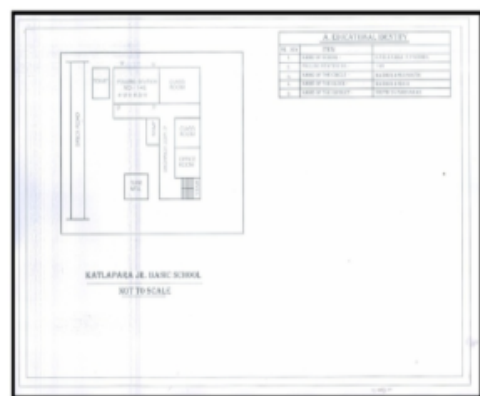

নির্বাচক নিবন্ধন আধিকারিকের স্বাক্ষর

Nazri Naksha

Google Map View

Polling Station Building Front View

Polling Station Front View

Cad View

Key MAP View

1 নাম : অনিমেষ কর্মকার পিতার নাম: অনিমেষ কর্মকার বাড়ির নং : n0009 বয়স : 34 লিঙ্গ : পুরুষ	XZH1297654 ফটো উপলব্ধ	2 নাম : বার্না কর্মকার স্বামীর নাম: বাপন কর্মকার বাড়ির নং : n0009 বয়স : 47 লিঙ্গ : মহিলা	GQD1395698 ফটো উপলব্ধ	3 নাম : বাপন কর্মকার পিতার নাম: কেশব কর্মকার বাড়ির নং : n0009 বয়স : 51 লিঙ্গ : পুরুষ	WB/16/123/228360 ফটো উপলব্ধ
4 নাম : রীতা কর্মকার স্বামীর নাম: রতন কর্মকার বাড়ির নং : n0009 বয়স : 56 লিঙ্গ : মহিলা	XZH2327252 ফটো উপলব্ধ	5 নাম : রতন কর্মকার পিতার নাম: কেশব চন্দ্র কর্মকার বাড়ির নং : n0009 বয়স : 59 লিঙ্গ : পুরুষ	XZH2300630 ফটো উপলব্ধ	6 নাম : যমুনা কর্মকার স্বামীর নাম: কেশব চন্দ্র কর্মকার বাড়ির নং : n0009 বয়স : 75 লিঙ্গ : মহিলা	XZH2298891 ফটো উপলব্ধ
7 নাম : আরতী কর্মকার স্বামীর নাম: দেবল কর্মকার বাড়ির নং : n0010 বয়স : 48 লিঙ্গ : মহিলা	GQD1395292 ফটো উপলব্ধ	8 নাম : অর্পিতা কর্মকার পিতার নাম: রতন কর্মকার বাড়ির নং : n0009 বয়স : 26 লিঙ্গ : মহিলা	XZH2146066 ফটো উপলব্ধ	9 নাম : মৃগয়া কর্মকার পিতার নাম: বাপন কর্মকার বাড়ির নং : n0181 বয়স : 26 লিঙ্গ : মহিলা	XZH2146215 ফটো উপলব্ধ
10 নাম : সুতপা কর্মকার স্বামীর নাম: অনিমেষ কর্মকার বাড়ির নং : n0185 বয়স : 29 লিঙ্গ : মহিলা	XZH2146256 ফটো উপলব্ধ	11 নাম : তপতী কর্মকার স্বামীর নাম: তাপস কর্মকার বাড়ির নং : N007 বয়স : 28 লিঙ্গ : মহিলা	XZH2389369 ফটো উপলব্ধ	12 নাম : ছায়া কর্মকার স্বামীর নাম: নিতাই চাঁদ কর্মকার বাড়ির নং : n0010 বয়স : 71 লিঙ্গ : মহিলা	WB/16/123/228586 ফটো উপলব্ধ
13 নাম : গৌর কর্মকার পিতার নাম: ননী কর্মকার বাড়ির নং : n0005 বয়স : 81 লিঙ্গ : পুরুষ	WB/16/123/228089 ফটো উপলব্ধ	14 নাম : পুষ্প কর্মকার স্বামীর নাম: মাধব কর্মকার বাড়ির নং : n0005 বয়স : 71 লিঙ্গ : মহিলা	WB/16/123/228255 ফটো উপলব্ধ	15 নাম : বিন্দু কর্মকার স্বামীর নাম: গৌরচন্দ্র কর্মকার বাড়ির নং : n0005 বয়স : 76 লিঙ্গ : মহিলা	WB/16/123/228344 ফটো উপলব্ধ
16 নাম : বিজয় কর্মকার পিতার নাম: দেবল কর্মকার বাড়ির নং : n0006 বয়স : 28 লিঙ্গ : পুরুষ	XZH1977719 ফটো উপলব্ধ	17 নাম : পার্থ কর্মকার পিতার নাম: কার্তিক কর্মকার বাড়ির নং : n0004 বয়স : 30 লিঙ্গ : পুরুষ	XZH1977727 ফটো উপলব্ধ	18 নাম : প্রদীপ কর্মকার পিতার নাম: সত্যেন্দ্রনাথ কর্মকার বাড়ির নং : n0003 বয়স : 65 লিঙ্গ : পুরুষ	XZH2685584 ফটো উপলব্ধ
19 নাম : দেব কুমার কর্মকার পিতার নাম: ভরত চন্দ্র কর্মকার বাড়ির নং : n0008 বয়স : 33 লিঙ্গ : পুরুষ	XZH1514959 ফটো উপলব্ধ	20 নাম : অর্চনা কর্মকার স্বামীর নাম: দেবকুমার কর্মকার বাড়ির নং : এন0008 বয়স : 29 লিঙ্গ : মহিলা	XZH2630622 ফটো উপলব্ধ	21 নাম : প্রতিমা কর্মকার স্বামীর নাম: ভরত কর্মকার বাড়ির নং : n0008 বয়স : 52 লিঙ্গ : মহিলা	XZH2592715 ফটো উপলব্ধ
22 নাম : ভরত চন্দ্র কর্মকার পিতার নাম: নরেন কর্মকার বাড়ির নং : n0008 বয়স : 63 লিঙ্গ : পুরুষ	WB/16/123/228358 ফটো উপলব্ধ	23 নাম : দেবব্রত দাস পিতার নাম: রাজেন দাস বাড়ির নং : n0007 বয়স : 32 লিঙ্গ : পুরুষ	XZH1648898 ফটো উপলব্ধ	24 নাম : তাপস কর্মকার পিতার নাম: মোহন কর্মকার বাড়ির নং : n0007 বয়স : 39 লিঙ্গ : পুরুষ	GQD2658383 ফটো উপলব্ধ
25 নাম : বিজলী কর্মকার স্বামীর নাম: মোহন কর্মকার বাড়ির নং : n0007 বয়স : 61 লিঙ্গ : মহিলা	WB/16/123/228256 ফটো উপলব্ধ	26 নাম : মোহন কর্মকার পিতার নাম: ননী কর্মকার বাড়ির নং : n0007 বয়স : 66 লিঙ্গ : পুরুষ	WB/16/123/228216 ফটো উপলব্ধ	27 নাম : অসিমা কর্মকার স্বামীর নাম: দীপু কর্মকার বাড়ির নং : n0004 বয়স : 39 লিঙ্গ : মহিলা	GQD3031499 ফটো উপলব্ধ
28 নাম : দিপু কর্মকার পিতার নাম: বিশ্বনাথ কর্মকার বাড়ির নং : n0004 বয়স : 46 লিঙ্গ : পুরুষ	GQD1395581 ফটো উপলব্ধ	29 নাম : কমলা কর্মকার স্বামীর নাম: অরবিন্দ কর্মকার বাড়ির নং : n0004 বয়স : 45 লিঙ্গ : মহিলা	GQD3110145 ফটো উপলব্ধ	30 নাম : অনিতা কর্মকার স্বামীর নাম: কার্তিক কর্মকার বাড়ির নং : n0004 বয়স : 66 লিঙ্গ : মহিলা	WB/16/123/228345 ফটো উপলব্ধ