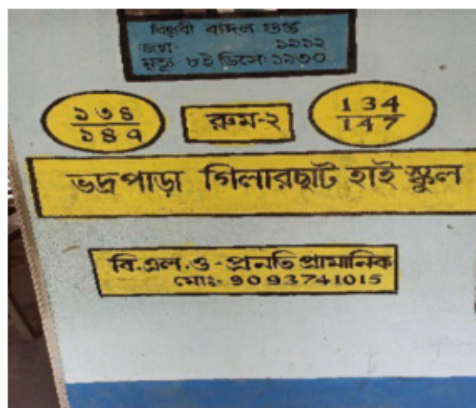

নির্বাচক নিবন্ধন আধিকারিকের স্বাক্ষর

Nazri Naksha

Google Map View

Polling Station Building Front View

Polling Station Front View

Cad View

Key MAP View

1 নাম : অনিমেষ কর্মকার পিতার নাম: অনিমেষ কর্মকার বাড়ির নং : n0009 বয়স : 34 লিঙ্গ : পুরুষ	XZH1297654 ফটো উপলব্ধ	2 নাম : বার্না কর্মকার স্বামীর নাম: বাপন কর্মকার বাড়ির নং : n0009 বয়স : 47 লিঙ্গ : মহিলা	GQD1395698 ফটো উপলব্ধ	3 নাম : বাপন কর্মকার পিতার নাম: কেশব কর্মকার বাড়ির নং : n0009 বয়স : 51 লিঙ্গ : পুরুষ	WB/16/123/228360 ফটো উপলব্ধ
4 নাম : রীতা কর্মকার স্বামীর নাম: রতন কর্মকার বাড়ির নং : n0009 বয়স : 56 লিঙ্গ : মহিলা	XZH2327252 ফটো উপলব্ধ	5 নাম : রতন কর্মকার পিতার নাম: কেশব চন্দ্র কর্মকার বাড়ির নং : n0009 বয়স : 59 লিঙ্গ : পুরুষ	XZH2300630 ফটো উপলব্ধ	6 নাম : যমুনা কর্মকার স্বামীর নাম: কেশব চন্দ্র কর্মকার বাড়ির নং : n0009 বয়স : 75 লিঙ্গ : মহিলা	XZH2298891 ফটো উপলব্ধ
7 নাম : আরতী কর্মকার স্বামীর নাম: দেবল কর্মকার বাড়ির নং : n0010 বয়স : 48 লিঙ্গ : মহিলা	GQD1395292 ফটো উপলব্ধ	8 নাম : অর্পিতা কর্মকার পিতার নাম: রতন কর্মকার বাড়ির নং : n0009 বয়স : 26 লিঙ্গ : মহিলা	XZH2146066 ফটো উপলব্ধ	9 নাম : মৃগয়া কর্মকার পিতার নাম: বাপন কর্মকার বাড়ির নং : n0181 বয়স : 26 লিঙ্গ : মহিলা	XZH2146215 ফটো উপলব্ধ
10 নাম : সুতপা কর্মকার স্বামীর নাম: অনিমেষ কর্মকার বাড়ির নং : n0185 বয়স : 29 লিঙ্গ : মহিলা	XZH2146256 ফটো উপলব্ধ	11 নাম : তপতী কর্মকার স্বামীর নাম: তাপস কর্মকার বাড়ির নং : N007 বয়স : 28 লিঙ্গ : মহিলা	XZH2389369 ফটো উপলব্ধ	12 নাম : ছায়া কর্মকার স্বামীর নাম: নিতাই চাঁদ কর্মকার বাড়ির নং : n0010 বয়স : 71 লিঙ্গ : মহিলা	WB/16/123/228586 ফটো উপলব্ধ
13 নাম : গৌর কর্মকার পিতার নাম: ননী কর্মকার বাড়ির নং : n0005 বয়স : 81 লিঙ্গ : পুরুষ	WB/16/123/228089 ফটো উপলব্ধ	14 নাম : পুষ্প কর্মকার স্বামীর নাম: মাধব কর্মকার বাড়ির নং : n0005 বয়স : 71 লিঙ্গ : মহিলা	WB/16/123/228255 ফটো উপলব্ধ	15 নাম : বিন্দু কর্মকার স্বামীর নাম: গৌরচন্দ্র কর্মকার বাড়ির নং : n0005 বয়স : 76 লিঙ্গ : মহিলা	WB/16/123/228344 ফটো উপলব্ধ
16 নাম : বিজয় কর্মকার পিতার নাম: দেবল কর্মকার বাড়ির নং : n0006 বয়স : 28 লিঙ্গ : পুরুষ	XZH1977719 ফটো উপলব্ধ	17 নাম : পার্থ কর্মকার পিতার নাম: কার্তিক কর্মকার বাড়ির নং : n0004 বয়স : 30 লিঙ্গ : পুরুষ	XZH1977727 ফটো উপলব্ধ	18 নাম : প্রদীপ কর্মকার পিতার নাম: সত্যেন্দ্রনাথ কর্মকার বাড়ির নং : n0003 বয়স : 65 লিঙ্গ : পুরুষ	XZH2685584 ফটো উপলব্ধ
19 নাম : দেব কুমার কর্মকার পিতার নাম: ভরত চন্দ্র কর্মকার বাড়ির নং : n0008 বয়স : 33 লিঙ্গ : পুরুষ	XZH1514959 ফটো উপলব্ধ	20 নাম : অর্চনা কর্মকার স্বামীর নাম: দেবকুমার কর্মকার বাড়ির নং : এন0008 বয়স : 29 লিঙ্গ : মহিলা	XZH2630622 ফটো উপলব্ধ	21 নাম : প্রতিমা কর্মকার স্বামীর নাম: ভরত কর্মকার বাড়ির নং : n0008 বয়স : 52 লিঙ্গ : মহিলা	XZH2592715 ফটো উপলব্ধ
22 নাম : ভরত চন্দ্র কর্মকার পিতার নাম: নরেন কর্মকার বাড়ির নং : n0008 বয়স : 63 লিঙ্গ : পুরুষ	WB/16/123/228358 ফটো উপলব্ধ	23 নাম : দেবব্রত দাস পিতার নাম: রাজেন দাস বাড়ির নং : n0007 বয়স : 32 লিঙ্গ : পুরুষ	XZH1648898 ফটো উপলব্ধ	24 নাম : তাপস কর্মকার পিতার নাম: মোহন কর্মকার বাড়ির নং : n0007 বয়স : 39 লিঙ্গ : পুরুষ	GQD2658383 ফটো উপলব্ধ
25 নাম : বিজলী কর্মকার স্বামীর নাম: মোহন কর্মকার বাড়ির নং : n0007 বয়স : 61 লিঙ্গ : মহিলা	WB/16/123/228256 ফটো উপলব্ধ	26 নাম : মোহন কর্মকার পিতার নাম: ননী কর্মকার বাড়ির নং : n0007 বয়স : 66 লিঙ্গ : পুরুষ	WB/16/123/228216 ফটো উপলব্ধ	27 নাম : অসিমা কর্মকার স্বামীর নাম: দীপু কর্মকার বাড়ির নং : n0004 বয়স : 39 লিঙ্গ : মহিলা	GQD3031499 ফটো উপলব্ধ
28 নাম : দিপু কর্মকার পিতার নাম: বিশ্বনাথ কর্মকার বাড়ির নং : n0004 বয়স : 46 লিঙ্গ : পুরুষ	GQD1395581 ফটো উপলব্ধ	29 নাম : কমলা কর্মকার স্বামীর নাম: অরবিন্দ কর্মকার বাড়ির নং : n0004 বয়স : 45 লিঙ্গ : মহিলা	GQD3110145 ফটো উপলব্ধ	30 নাম : অনিতা কর্মকার স্বামীর নাম: কার্তিক কর্মকার বাড়ির নং : n0004 বয়স : 66 লিঙ্গ : মহিলা	WB/16/123/228345 ফটো উপলব্ধ