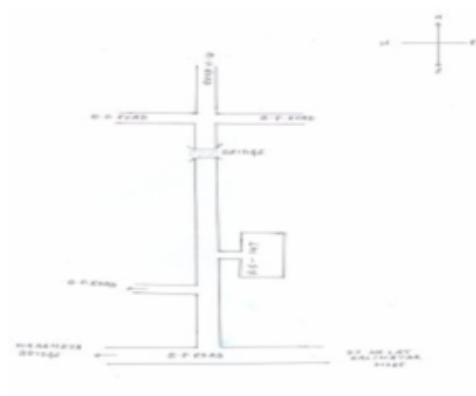

নির্বাচক নিবন্ধন আধিকারিকের স্বাক্ষর

Nazri Naksha

Google Map View

Polling Station Building Front View

Polling Station Front View

Cad View

Key MAP View

1 নাম : অনিমেষ কর্মকার পিতার নাম: অনিমেষ কর্মকার বাড়ির নং : n0009 বয়স : 34 লিঙ্গ : পুরুষ	XZH1297654 ফটো উপলব্ধ	2 নাম : বার্না কর্মকার স্বামীর নাম: বাপন কর্মকার বাড়ির নং : n0009 বয়স : 47 লিঙ্গ : মহিলা	GQD1395698 ফটো উপলব্ধ	3 নাম : বাপন কর্মকার পিতার নাম: কেশব কর্মকার বাড়ির নং : n0009 বয়স : 51 লিঙ্গ : পুরুষ	WB/16/123/228360 ফটো উপলব্ধ
4 নাম : রীতা কর্মকার স্বামীর নাম: রতন কর্মকার বাড়ির নং : n0009 বয়স : 56 লিঙ্গ : মহিলা	XZH2327252 ফটো উপলব্ধ	5 নাম : রতন কর্মকার পিতার নাম: কেশব চন্দ্র কর্মকার বাড়ির নং : n0009 বয়স : 59 লিঙ্গ : পুরুষ	XZH2300630 ফটো উপলব্ধ	6 নাম : যমুনা কর্মকার স্বামীর নাম: কেশব চন্দ্র কর্মকার বাড়ির নং : n0009 বয়স : 75 লিঙ্গ : মহিলা	XZH2298891 ফটো উপলব্ধ
7 নাম : আরতী কর্মকার স্বামীর নাম: দেবল কর্মকার বাড়ির নং : n0010 বয়স : 48 লিঙ্গ : মহিলা	GQD1395292 ফটো উপলব্ধ	8 নাম : অর্পিতা কর্মকার পিতার নাম: রতন কর্মকার বাড়ির নং : n0009 বয়স : 26 লিঙ্গ : মহিলা	XZH2146066 ফটো উপলব্ধ	9 নাম : মৃগয়া কর্মকার পিতার নাম: বাপন কর্মকার বাড়ির নং : n0181 বয়স : 26 লিঙ্গ : মহিলা	XZH2146215 ফটো উপলব্ধ
10 নাম : সুতপা কর্মকার স্বামীর নাম: অনিমেষ কর্মকার বাড়ির নং : n0185 বয়স : 29 লিঙ্গ : মহিলা	XZH2146256 ফটো উপলব্ধ	11 নাম : তপতী কর্মকার স্বামীর নাম: তাপস কর্মকার বাড়ির নং : N007 বয়স : 28 লিঙ্গ : মহিলা	XZH2389369 ফটো উপলব্ধ	12 নাম : ছায়া কর্মকার স্বামীর নাম: নিতাই চাঁদ কর্মকার বাড়ির নং : n0010 বয়স : 71 লিঙ্গ : মহিলা	WB/16/123/228586 ফটো উপলব্ধ
13 নাম : গৌর কর্মকার পিতার নাম: ননী কর্মকার বাড়ির নং : n0005 বয়স : 81 লিঙ্গ : পুরুষ	WB/16/123/228089 ফটো উপলব্ধ	14 নাম : পুষ্প কর্মকার স্বামীর নাম: মাধব কর্মকার বাড়ির নং : n0005 বয়স : 71 লিঙ্গ : মহিলা	WB/16/123/228255 ফটো উপলব্ধ	15 নাম : বিন্দু কর্মকার স্বামীর নাম: গৌরচন্দ্র কর্মকার বাড়ির নং : n0005 বয়স : 76 লিঙ্গ : মহিলা	WB/16/123/228344 ফটো উপলব্ধ
16 নাম : বিজয় কর্মকার পিতার নাম: দেবল কর্মকার বাড়ির নং : n0006 বয়স : 28 লিঙ্গ : পুরুষ	XZH1977719 ফটো উপলব্ধ	17 নাম : পার্থ কর্মকার পিতার নাম: কার্তিক কর্মকার বাড়ির নং : n0004 বয়স : 30 লিঙ্গ : পুরুষ	XZH1977727 ফটো উপলব্ধ	18 নাম : প্রদীপ কর্মকার পিতার নাম: সত্যেন্দ্রনাথ কর্মকার বাড়ির নং : n0003 বয়স : 65 লিঙ্গ : পুরুষ	XZH2685584 ফটো উপলব্ধ
19 নাম : দেব কুমার কর্মকার পিতার নাম: ভরত চন্দ্র কর্মকার বাড়ির নং : n0008 বয়স : 33 লিঙ্গ : পুরুষ	XZH1514959 ফটো উপলব্ধ	20 নাম : অর্চনা কর্মকার স্বামীর নাম: দেবকুমার কর্মকার বাড়ির নং : এন0008 বয়স : 29 লিঙ্গ : মহিলা	XZH2630622 ফটো উপলব্ধ	21 নাম : প্রতিমা কর্মকার স্বামীর নাম: ভরত কর্মকার বাড়ির নং : n0008 বয়স : 52 লিঙ্গ : মহিলা	XZH2592715 ফটো উপলব্ধ
22 নাম : ভরত চন্দ্র কর্মকার পিতার নাম: নরেন কর্মকার বাড়ির নং : n0008 বয়স : 63 লিঙ্গ : পুরুষ	WB/16/123/228358 ফটো উপলব্ধ	23 নাম : দেবব্রত দাস পিতার নাম: রাজেন দাস বাড়ির নং : n0007 বয়স : 32 লিঙ্গ : পুরুষ	XZH1648898 ফটো উপলব্ধ	24 নাম : তাপস কর্মকার পিতার নাম: মোহন কর্মকার বাড়ির নং : n0007 বয়স : 39 লিঙ্গ : পুরুষ	GQD2658383 ফটো উপলব্ধ
25 নাম : বিজলী কর্মকার স্বামীর নাম: মোহন কর্মকার বাড়ির নং : n0007 বয়স : 61 লিঙ্গ : মহিলা	WB/16/123/228256 ফটো উপলব্ধ	26 নাম : মোহন কর্মকার পিতার নাম: ননী কর্মকার বাড়ির নং : n0007 বয়স : 66 লিঙ্গ : পুরুষ	WB/16/123/228216 ফটো উপলব্ধ	27 নাম : অসিমা কর্মকার স্বামীর নাম: দীপু কর্মকার বাড়ির নং : n0004 বয়স : 39 লিঙ্গ : মহিলা	GQD3031499 ফটো উপলব্ধ
28 নাম : দিপু কর্মকার পিতার নাম: বিশ্বনাথ কর্মকার বাড়ির নং : n0004 বয়স : 46 লিঙ্গ : পুরুষ	GQD1395581 ফটো উপলব্ধ	29 নাম : কমলা কর্মকার স্বামীর নাম: অরবিন্দ কর্মকার বাড়ির নং : n0004 বয়স : 45 লিঙ্গ : মহিলা	GQD3110145 ফটো উপলব্ধ	30 নাম : অনিতা কর্মকার স্বামীর নাম: কার্তিক কর্মকার বাড়ির নং : n0004 বয়স : 66 লিঙ্গ : মহিলা	WB/16/123/228345 ফটো উপলব্ধ