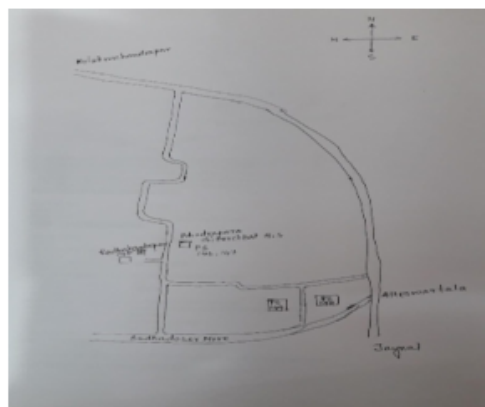

Nazri Naksha