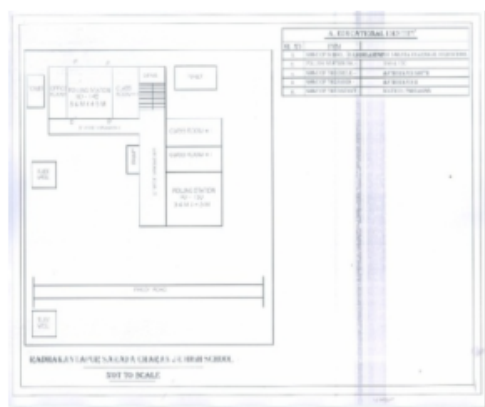

নির্বাচক নিবন্ধন আধিকারিকের স্বাক্ষর

Nazri Naksha

Google Map View

Polling Station Building Front View

Polling Station Front View

Cad View

Key MAP View

1	WB/16/123/222027	নাম : অমৃত কয়াল পিতার নাম: অজিত কয়াল বাড়ির নং : n0080 বয়স : 76 লিঙ্গ : পুরুষ	ফটো উপলব্ধ	2	WB/16/123/222530	নাম : সুভদ্রা কয়াল স্বামীর নাম: দিলীপ কয়াল বাড়ির নং : n0079 বয়স : 51 লিঙ্গ : মহিলা	ফটো উপলব্ধ	3	WB/16/123/222474	নাম : দিলীপ কয়াল পিতার নাম: অনিল কয়াল বাড়ির নং : n0079 বয়স : 56 লিঙ্গ : পুরুষ	ফটো উপলব্ধ
4	XZH1515659	নাম : বাপী কয়াল পিতার নাম: স্বপন কয়াল বাড়ির নং : n0078 বয়স : 35 লিঙ্গ : পুরুষ	ফটো উপলব্ধ	5	XZH2675429	নাম : রাধারানী কয়াল স্বামীর নাম: স্বপন কয়াল বাড়ির নং : n0078 বয়স : 61 লিঙ্গ : মহিলা	ফটো উপলব্ধ	6	GQD3109808	নাম : চন্দনা কয়াল স্বামীর নাম: অনাথ কয়াল বাড়ির নং : n0077 বয়স : 40 লিঙ্গ : মহিলা	ফটো উপলব্ধ
7	GQD3031325	নাম : অনাথ কয়াল পিতার নাম: সুধীর কয়াল বাড়ির নং : n0077 বয়স : 41 লিঙ্গ : পুরুষ	ফটো উপলব্ধ	8	GQD2510014	নাম : কনিকা কয়াল স্বামীর নাম: বিশ্বনাথ কয়াল বাড়ির নং : n0077 বয়স : 43 লিঙ্গ : মহিলা	ফটো উপলব্ধ	9	WB/16/123/222231	নাম : বিশ্বনাথ কয়াল পিতার নাম: সুধীর কয়াল বাড়ির নং : n0077 বয়স : 49 লিঙ্গ : পুরুষ	ফটো উপলব্ধ
10	WB/16/123/222529	নাম : রেখা কয়াল স্বামীর নাম: সুধীর কয়াল বাড়ির নং : n0077 বয়স : 66 লিঙ্গ : মহিলা	ফটো উপলব্ধ	11	GQD1392448	নাম : কবিতা কয়াল স্বামীর নাম: সনৎ কয়াল বাড়ির নং : n0076 বয়স : 49 লিঙ্গ : মহিলা	ফটো উপলব্ধ	12	WB/16/123/222217	নাম : সনৎ কয়াল পিতার নাম: সন্যাসী কয়াল বাড়ির নং : n0076 বয়স : 52 লিঙ্গ : পুরুষ	ফটো উপলব্ধ
13	GQD0369603	নাম : সপ্তমী কয়াল স্বামীর নাম: সুরথ কয়াল বাড়ির নং : n0075 বয়স : 81 লিঙ্গ : মহিলা	ফটো উপলব্ধ	14	GQD0369595	নাম : সুরথ কয়াল পিতার নাম: রাইপদ কয়াল বাড়ির নং : n0075 বয়স : 86 লিঙ্গ : পুরুষ	ফটো উপলব্ধ	15	XZH1413939	নাম : শর্মিলা কয়াল স্বামীর নাম: প্রশান্ত কয়াল বাড়ির নং : n0074 বয়স : 40 লিঙ্গ : মহিলা	ফটো উপলব্ধ
16	XZH177960	নাম : প্রসান্ত কয়াল পিতার নাম: সুবল কয়াল বাড়ির নং : n0074 বয়স : 43 লিঙ্গ : পুরুষ	ফটো উপলব্ধ	17	WB/16/123/222030	নাম : সুবল কয়াল পিতার নাম: রাইপদ কয়াল বাড়ির নং : n0074 বয়স : 81 লিঙ্গ : পুরুষ	ফটো উপলব্ধ	18	XZH1298603	নাম : রীনা কয়াল স্বামীর নাম: মৃত্যঞ্জয় কয়াল বাড়ির নং : n0066 বয়স : 37 লিঙ্গ : মহিলা	ফটো উপলব্ধ
19	GQD3031135	নাম : মৃত্যঞ্জয় কয়াল পিতার নাম: রাধাবল্লভ কয়াল বাড়ির নং : n0066 বয়স : 39 লিঙ্গ : পুরুষ	ফটো উপলব্ধ	20	GQD1871581	নাম : মীরারানী কয়াল স্বামীর নাম: ধনঞ্জয় কয়াল বাড়ির নং : n0066 বয়স : 46 লিঙ্গ : মহিলা	ফটো উপলব্ধ	21	WB/16/123/222499	নাম : রাধাবল্লভ কয়াল পিতার নাম: সুবোধ কয়াল বাড়ির নং : n0066 বয়স : 71 লিঙ্গ : পুরুষ	ফটো উপলব্ধ
22	GQD2956514	নাম : প্রতিমা কয়াল স্বামীর নাম: ব্রজনাথ কয়াল বাড়ির নং : n0065 বয়স : 61 লিঙ্গ : মহিলা	ফটো উপলব্ধ	23	WB/16/123/222624	নাম : ব্রজনাথ কয়াল পিতার নাম: সুবোধ কয়াল বাড়ির নং : n0065 বয়স : 66 লিঙ্গ : পুরুষ	ফটো উপলব্ধ	24	XZH1778109	নাম : মনীষা কয়াল স্বামীর নাম: পুনেন্দু কয়াল বাড়ির নং : n0064 বয়স : 30 লিঙ্গ : মহিলা	ফটো উপলব্ধ
25	XZH1917525	নাম : চম্পা কয়াল স্বামীর নাম: নির্মলেন্দু কয়াল বাড়ির নং : n0064 বয়স : 29 লিঙ্গ : মহিলা	ফটো উপলব্ধ	26	XZH1298298	নাম : নির্মলেন্দু কয়াল পিতার নাম: অহিন্দ্র কয়াল বাড়ির নং : n0064 বয়স : 35 লিঙ্গ : পুরুষ	ফটো উপলব্ধ	27	XZH1298504	নাম : পলি কয়াল স্বামীর নাম: দিব্যেন্দু কয়াল বাড়ির নং : n0064 বয়স : 38 লিঙ্গ : মহিলা	ফটো উপলব্ধ
28	GQD2655637	নাম : দিব্যেন্দু কয়াল পিতার নাম: অহিন্দ্র কয়াল বাড়ির নং : n0064 বয়স : 48 লিঙ্গ : পুরুষ	ফটো উপলব্ধ	29	GQD1392273	নাম : বনমালা কয়াল স্বামীর নাম: অহিন্দ্র কয়াল বাড়ির নং : n0064 বয়স : 71 লিঙ্গ : মহিলা	ফটো উপলব্ধ	30	WB/16/123/222373	নাম : নিমাই কয়াল পিতার নাম: মহিম কয়াল বাড়ির নং : n0063 বয়স : 73 লিঙ্গ : পুরুষ	ফটো উপলব্ধ