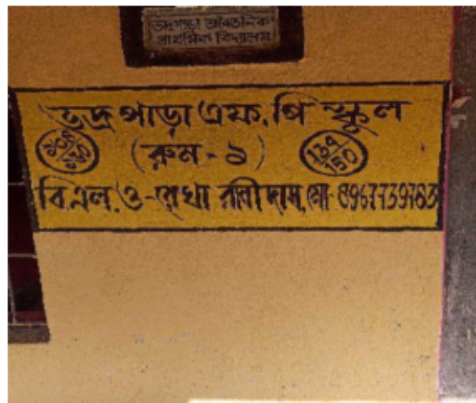

নির্বাচক নিবন্ধন আধিকারিকের স্বাক্ষর

Nazri Naksha

Google Map View

Polling Station Building Front View

Polling Station Front View

Cad View

Key MAP View

1 নাম : আবদুল রহমান ফকির পিতার নাম: দিদার ফকির বাড়ির নং : n0063 বয়স : 47 লিঙ্গ : পুরুষ	GQD1396860 ফটো উপলব্ধ	2 নাম : হাসেম ফকির পিতার নাম: আব্দুল রহমান ফকির বাড়ির নং : এন0063 বয়স : 26 লিঙ্গ : পুরুষ	XZH2249233 ফটো উপলব্ধ	3 নাম : হালিমা ফকির স্বামীর নাম: আব্দুল বাড়ির নং : n0063 বয়স : 46 লিঙ্গ : মহিলা	GQD2347854 ফটো উপলব্ধ
4 নাম : অসীরা ফকির পিতার নাম: আবদুল রহমান ফকির বাড়ির নং : ন 1 বয়স : 22 লিঙ্গ : মহিলা	XZH2787307 ফটো উপলব্ধ	5 নাম : মোঃ আকবর সেখ পিতার নাম: রউফ সেখ বাড়ির নং : N000 বয়স : 25 লিঙ্গ : পুরুষ	XZH2392256 ফটো উপলব্ধ	6 নাম : রোহিমা সেখ স্বামীর নাম: সাকির সেখ বাড়ির নং : n0113 বয়স : 27 লিঙ্গ : মহিলা	XZH2079408 ফটো উপলব্ধ
7 নাম : সেখ আনোয়ার পিতার নাম: রসিদ সেখ বাড়ির নং : n0113 বয়স : 54 লিঙ্গ : পুরুষ	WB/16/123/234403 ফটো উপলব্ধ	8 নাম : সাহাবানু সেখ স্বামীর নাম: আনোয়ার সেখ বাড়ির নং : n0113 বয়স : 51 লিঙ্গ : মহিলা	WB/16/123/234343 ফটো উপলব্ধ	9 নাম : গিয়াসুদ্দিন সেখ পিতার নাম: আরসাদ আলি সেখ বাড়ির নং : n0134 বয়স : 46 লিঙ্গ : পুরুষ	GQD1872274 ফটো উপলব্ধ
10 নাম : সামসুদ্দিন সেখ পিতার নাম: আরসাদ আলি সেখ বাড়ির নং : n0134 বয়স : 50 লিঙ্গ : পুরুষ	GQD0393801 ফটো উপলব্ধ	11 নাম : সবিনা শেখ স্বামীর নাম: গিয়াসুদ্দিন শেখ বাড়ির নং : n0134 বয়স : 40 লিঙ্গ : মহিলা	GQD2660926 ফটো উপলব্ধ	12 নাম : রুহিমা সেখ পিতার নাম: মহ সামসুদ্দিন সেখ বাড়ির নং : n0134 বয়স : 28 লিঙ্গ : মহিলা	XZH2079259 ফটো উপলব্ধ
13 নাম : তনুজা সেখ স্বামীর নাম: সামসুদ্দিন সেখ বাড়ির নং : n0134 বয়স : 47 লিঙ্গ : মহিলা	GQD2958627 ফটো উপলব্ধ	14 নাম : অর্পিতা কায়াল পিতার নাম: পালব কায়াল বাড়ির নং : এন0054 বয়স : 21 লিঙ্গ : মহিলা	XZH2735876 ফটো উপলব্ধ	15 নাম : সুশান্ত কয়াল পিতার নাম: হারাধন কয়াল বাড়ির নং : n0054 বয়স : 66 লিঙ্গ : পুরুষ	XZH2687747 ফটো উপলব্ধ
16 নাম : বুদ্ধদেব কয়াল পিতার নাম: সঞ্জয় কয়াল বাড়ির নং : n0005 বয়স : 30 লিঙ্গ : পুরুষ	XZH1978949 ফটো উপলব্ধ	17 নাম : সুপ্রভাত কয়াল পিতার নাম: সঞ্জয় কয়াল বাড়ির নং : n0005 বয়স : 35 লিঙ্গ : পুরুষ	XZH1515931 ফটো উপলব্ধ	18 নাম : সঞ্জীব কয়াল পিতার নাম: হারাধন কয়াল বাড়ির নং : n0052 বয়স : 53 লিঙ্গ : পুরুষ	WB/16/123/234228 ফটো উপলব্ধ
19 নাম : কেয়ারানী কয়াল স্বামীর নাম: সঞ্জীব কয়াল বাড়ির নং : n0052 বয়স : 41 লিঙ্গ : মহিলা	GQD2510907 ফটো উপলব্ধ	20 নাম : সোনারী কয়াল স্বামীর নাম: সঞ্জীব কয়াল বাড়ির নং : n0052 বয়স : 40 লিঙ্গ : মহিলা	GQD2661981 ফটো উপলব্ধ	21 নাম : পল্লব কয়াল পিতার নাম: সুশান্ত কয়াল বাড়ির নং : n0054 বয়স : 41 লিঙ্গ : পুরুষ	GQD2661973 ফটো উপলব্ধ
22 নাম : কৃষ্ণা কয়াল স্বামীর নাম: সুশান্ত কয়াল বাড়ির নং : n0054 বয়স : 61 লিঙ্গ : মহিলা	WB/16/123/234256 ফটো উপলব্ধ	23 নাম : টুম্পা কয়াল স্বামীর নাম: ওমপ্রকাশ কয়াল বাড়ির নং : n0053 বয়স : 38 লিঙ্গ : মহিলা	GQD3032265 ফটো উপলব্ধ	24 নাম : ওমপ্রকাশ কয়াল পিতার নাম: প্রশান্ত কয়াল বাড়ির নং : n0053 বয়স : 43 লিঙ্গ : পুরুষ	GQD1870526 ফটো উপলব্ধ
25 নাম : দেবশ্রী কয়াল স্বামীর নাম: প্রশান্ত কয়াল বাড়ির নং : n0053 বয়স : 66 লিঙ্গ : মহিলা	WB/16/123/234269 ফটো উপলব্ধ	26 নাম : প্রশান্ত কয়াল পিতার নাম: হারাধন কয়াল বাড়ির নং : n0053 বয়স : 71 লিঙ্গ : পুরুষ	WB/16/123/234188 ফটো উপলব্ধ	27 নাম : বনশ্রী কয়াল পিতার নাম: রনজিত কয়াল বাড়ির নং : n0055 বয়স : 33 লিঙ্গ : মহিলা	XZH1516350 ফটো উপলব্ধ
28 নাম : ললিতা কয়াল স্বামীর নাম: রনজিত কয়াল বাড়ির নং : n0055 বয়স : 56 লিঙ্গ : মহিলা	WB/16/123/234365 ফটো উপলব্ধ	29 নাম : সোমনাথ কয়াল পিতার নাম: রনজিত কয়াল বাড়ির নং : n0055 বয়স : 32 লিঙ্গ : পুরুষ	XZH1978386 ফটো উপলব্ধ	30 নাম : অজিমুদ্দিন গাজী পিতার নাম: ইয়ারালী গাজী বাড়ির নং : এন00125 বয়স : 21 লিঙ্গ : পুরুষ	XZH2739605 ফটো উপলব্ধ