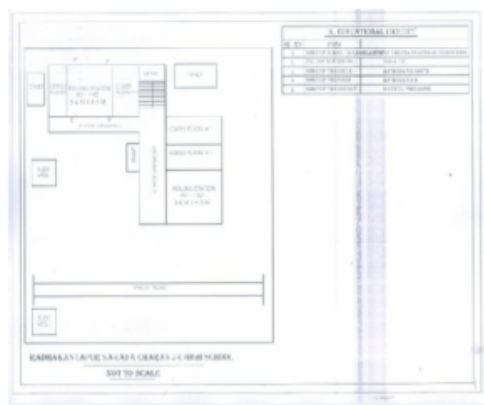

নির্বাচক নিবন্ধন আধিকারিকের স্বাক্ষর

Nazri Naksha

Google Map View

Polling Station Building Front View

Polling Station Front View

Cad View

Key MAP View

1 নাম : আবদুল রহমান ফকির পিতার নাম: দিদার ফকির বাড়ির নং : n0063 বয়স : 47 লিঙ্গ : পুরুষ	GQD1396860 ফটো উপলব্ধ	2 নাম : হাসেম ফকির পিতার নাম: আব্দুল রহমান ফকির বাড়ির নং : এন0063 বয়স : 26 লিঙ্গ : পুরুষ	XZH2249233 ফটো উপলব্ধ	3 নাম : হালিমা ফকির স্বামীর নাম: আব্দুল বাড়ির নং : n0063 বয়স : 46 লিঙ্গ : মহিলা	GQD2347854 ফটো উপলব্ধ
4 নাম : অসীরা ফকির পিতার নাম: আবদুল রহমান ফকির বাড়ির নং : ন 1 বয়স : 22 লিঙ্গ : মহিলা	XZH2787307 ফটো উপলব্ধ	5 নাম : মোঃ আকবর সেখ পিতার নাম: রউফ সেখ বাড়ির নং : N000 বয়স : 25 লিঙ্গ : পুরুষ	XZH2392256 ফটো উপলব্ধ	6 নাম : রোহিমা সেখ স্বামীর নাম: সাকির সেখ বাড়ির নং : n0113 বয়স : 27 লিঙ্গ : মহিলা	XZH2079408 ফটো উপলব্ধ
7 নাম : সেখ আনোয়ার পিতার নাম: রসিদ সেখ বাড়ির নং : n0113 বয়স : 54 লিঙ্গ : পুরুষ	WB/16/123/234403 ফটো উপলব্ধ	8 নাম : সাহাবানু সেখ স্বামীর নাম: আনোয়ার সেখ বাড়ির নং : n0113 বয়স : 51 লিঙ্গ : মহিলা	WB/16/123/234343 ফটো উপলব্ধ	9 নাম : গিয়াসুদ্দিন সেখ পিতার নাম: আরসাদ আলি সেখ বাড়ির নং : n0134 বয়স : 46 লিঙ্গ : পুরুষ	GQD1872274 ফটো উপলব্ধ
10 নাম : সামসুদ্দিন সেখ পিতার নাম: আরসাদ আলি সেখ বাড়ির নং : n0134 বয়স : 50 লিঙ্গ : পুরুষ	GQD0393801 ফটো উপলব্ধ	11 নাম : সবিনা শেখ স্বামীর নাম: গিয়াসুদ্দিন শেখ বাড়ির নং : n0134 বয়স : 40 লিঙ্গ : মহিলা	GQD2660926 ফটো উপলব্ধ	12 নাম : রুহিমা সেখ পিতার নাম: মহ সামসুদ্দিন সেখ বাড়ির নং : n0134 বয়স : 28 লিঙ্গ : মহিলা	XZH2079259 ফটো উপলব্ধ
13 নাম : তনুজা সেখ স্বামীর নাম: সামসুদ্দিন সেখ বাড়ির নং : n0134 বয়স : 47 লিঙ্গ : মহিলা	GQD2958627 ফটো উপলব্ধ	14 নাম : অর্পিতা কায়াল পিতার নাম: পালব কায়াল বাড়ির নং : এন0054 বয়স : 21 লিঙ্গ : মহিলা	XZH2735876 ফটো উপলব্ধ	15 নাম : সুশান্ত কয়াল পিতার নাম: হারাধন কয়াল বাড়ির নং : n0054 বয়স : 66 লিঙ্গ : পুরুষ	XZH2687747 ফটো উপলব্ধ
16 নাম : বুদ্ধদেব কয়াল পিতার নাম: সঞ্জয় কয়াল বাড়ির নং : n0005 বয়স : 30 লিঙ্গ : পুরুষ	XZH1978949 ফটো উপলব্ধ	17 নাম : সুপ্রভাত কয়াল পিতার নাম: সঞ্জয় কয়াল বাড়ির নং : n0005 বয়স : 35 লিঙ্গ : পুরুষ	XZH1515931 ফটো উপলব্ধ	18 নাম : সঞ্জীব কয়াল পিতার নাম: হারাধন কয়াল বাড়ির নং : n0052 বয়স : 53 লিঙ্গ : পুরুষ	WB/16/123/234228 ফটো উপলব্ধ
19 নাম : কেয়ারানী কয়াল স্বামীর নাম: সঞ্জীব কয়াল বাড়ির নং : n0052 বয়স : 41 লিঙ্গ : মহিলা	GQD2510907 ফটো উপলব্ধ	20 নাম : সোনারী কয়াল স্বামীর নাম: সঞ্জীব কয়াল বাড়ির নং : n0052 বয়স : 40 লিঙ্গ : মহিলা	GQD2661981 ফটো উপলব্ধ	21 নাম : পল্লব কয়াল পিতার নাম: সুশান্ত কয়াল বাড়ির নং : n0054 বয়স : 41 লিঙ্গ : পুরুষ	GQD2661973 ফটো উপলব্ধ
22 নাম : কৃষ্ণা কয়াল স্বামীর নাম: সুশান্ত কয়াল বাড়ির নং : n0054 বয়স : 61 লিঙ্গ : মহিলা	WB/16/123/234256 ফটো উপলব্ধ	23 নাম : টুম্পা কয়াল স্বামীর নাম: ওমপ্রকাশ কয়াল বাড়ির নং : n0053 বয়স : 38 লিঙ্গ : মহিলা	GQD3032265 ফটো উপলব্ধ	24 নাম : ওমপ্রকাশ কয়াল পিতার নাম: প্রশান্ত কয়াল বাড়ির নং : n0053 বয়স : 43 লিঙ্গ : পুরুষ	GQD1870526 ফটো উপলব্ধ
25 নাম : দেবশ্রী কয়াল স্বামীর নাম: প্রশান্ত কয়াল বাড়ির নং : n0053 বয়স : 66 লিঙ্গ : মহিলা	WB/16/123/234269 ফটো উপলব্ধ	26 নাম : প্রশান্ত কয়াল পিতার নাম: হারাধন কয়াল বাড়ির নং : n0053 বয়স : 71 লিঙ্গ : পুরুষ	WB/16/123/234188 ফটো উপলব্ধ	27 নাম : বনশ্রী কয়াল পিতার নাম: রনজিত কয়াল বাড়ির নং : n0055 বয়স : 33 লিঙ্গ : মহিলা	XZH1516350 ফটো উপলব্ধ
28 নাম : ললিতা কয়াল স্বামীর নাম: রনজিত কয়াল বাড়ির নং : n0055 বয়স : 56 লিঙ্গ : মহিলা	WB/16/123/234365 ফটো উপলব্ধ	29 নাম : সোমনাথ কয়াল পিতার নাম: রনজিত কয়াল বাড়ির নং : n0055 বয়স : 32 লিঙ্গ : পুরুষ	XZH1978386 ফটো উপলব্ধ	30 নাম : অজিমুদ্দিন গাজী পিতার নাম: ইয়ারালী গাজী বাড়ির নং : এন00125 বয়স : 21 লিঙ্গ : পুরুষ	XZH2739605 ফটো উপলব্ধ