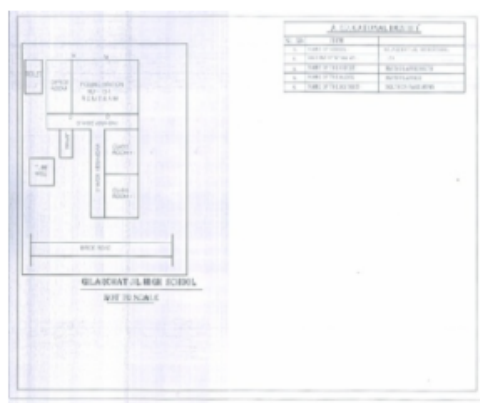

নির্বাচক নিবন্ধন আধিকারিকের স্বাক্ষর

Nazri Naksha

Google Map View

Polling Station Building Front View

Polling Station Front View

Cad View

Key MAP View

বিধানসভা নির্বাচনক্ষেত্রের নং, নাম : 134-রায়দিঘী
ভাগ নং, নাম : 1-নাইয়া পাড়া