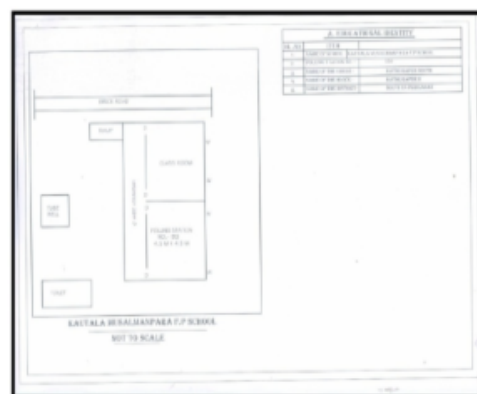

নির্বাচক নিবন্ধন আধিকারিকের স্বাক্ষর

Nazri Naksha

Google Map View

Polling Station Building Front View

Polling Station Front View

Cad View

Key MAP View

বিধানসভা নির্বাচনক্ষেত্রের নং, নাম : 134-রায়দিঘী  
ভাগ নং, নাম : 1-কুলতলী ছাটুই পাড়া