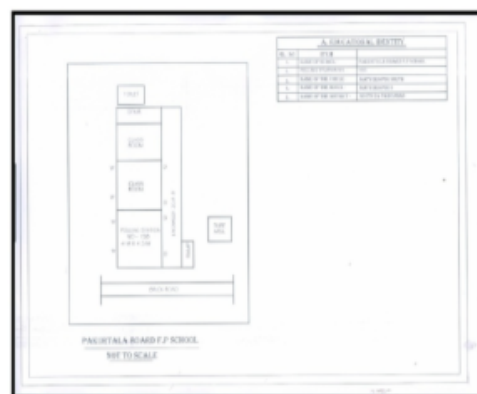

নির্বাচক নিবন্ধন আধিকারিকের স্বাক্ষর

Nazri Naksha

Google Map View

Polling Station Building Front View

Polling Station Front View

Cad View

Key MAP View

বিধানসভা নির্বাচনক্ষেত্রের নং, নাম : 134-রায়দিঘী  
ভাগ নং, নাম : 1-উত্তর কৌতলা উত্তর হিন্দু পাড়া