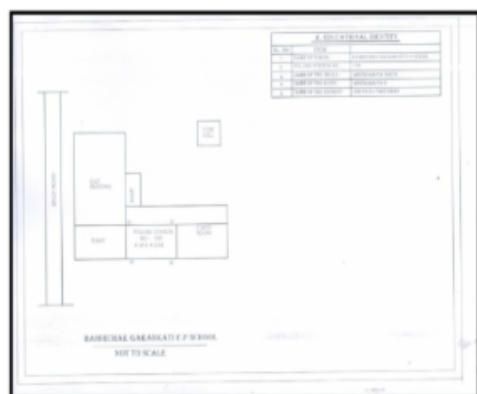

নির্বাচক নিবন্ধন আধিকারিকের স্বাক্ষর

Nazri Naksha

Google Map View

Polling Station Building Front View

Polling Station Front View

Cad View

Key MAP View

বিধানসভা নির্বাচনকেন্দ্রের নং, নাম : 134-রায়দিঘী
ভাগ নং, নাম : 1-উত্তর কৌতলা মুসলমান পাড়া