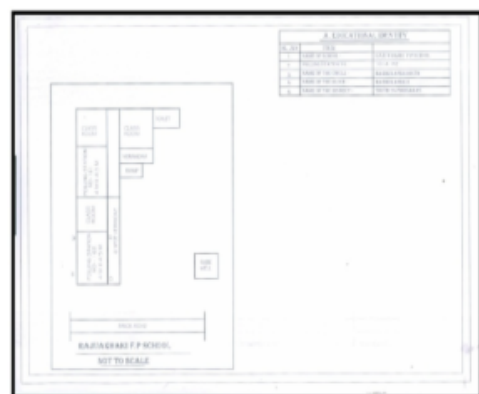

নির্বাচক নিবন্ধন আধিকারিকের স্বাক্ষর

Nazri Naksha

Google Map View

Polling Station Building Front View

Polling Station Front View

Cad View

Key MAP View

বিধানসভা নির্বাচনকেন্দ্রের নং, নাম : 134-রায়দিঘী  
ভাগ নং, নাম : 1-বাহিরচক দক্ষিণ পাড়া