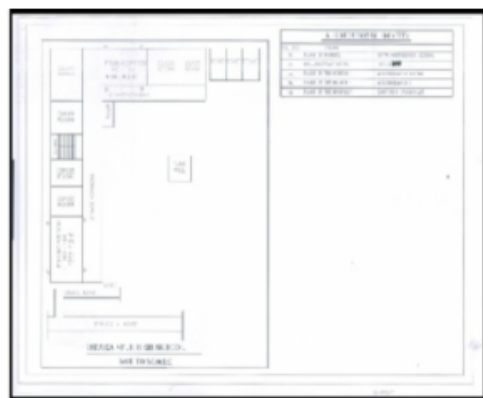

নির্বাচক নিবন্ধন আধিকারিকের স্বাক্ষর

Nazri Naksha

Google Map View

Polling Station Building Front View

Polling Station Front View

Cad View

Key MAP View

বিধানসভা নির্বাচনক্ষেত্রের নং, নাম : 134-রায়দিঘী  
ভাগ নং, নাম : 1-রাজুয়াখাকী নাইয়াপাড়া, মণ্ডলপাড়া, বর মাখালপাড়া