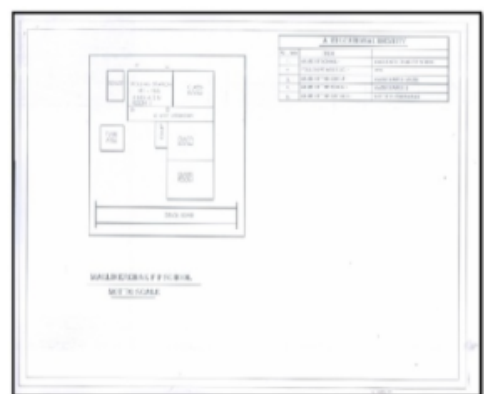

নির্বাচক নিবন্ধন আধিকারিকের স্বাক্ষর

Nazri Naksha

Google Map View

Polling Station Building Front View

Polling Station Front View

Cad View

Key MAP View

বিধানসভা নির্বাচনকেন্দ্রের নং, নাম : 134-রায়দিঘী
ভাগ নং, নাম : 1-হালদার পুরকাইত পাড়া