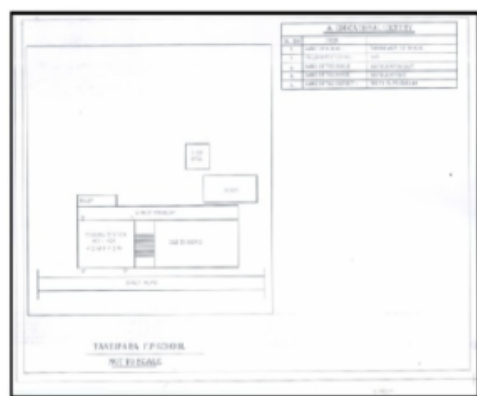

নির্বাচক নিবন্ধন আধিকারিকের স্বাক্ষর

Nazri Naksha

Google Map View

Polling Station Building Front View

Polling Station Front View

Cad View

Key MAP View

1	WB/16/123/207483	ফটো উপলব্ধ	2	XZH1785039	ফটো উপলব্ধ	3	XZH2083467	ফটো উপলব্ধ
নাম : রুইতন বিবি স্বামীর নাম: মোহরাণী বাড়ির নং : n0090 বয়স : 56 লিঙ্গ : মহিলা			নাম : মাসিদা খাতুন (বিবি) মায়ের নাম: রুইতন বিবি বাড়ির নং : n0090 বয়স : 56 লিঙ্গ : মহিলা			নাম : ছোট্ট পিতার নাম: মুতাজুয় বৈদ্য বাড়ির নং : n0121 বয়স : 27 লিঙ্গ : পুরুষ		
4	XZH2083400	ফটো উপলব্ধ	5	XZH1880566	ফটো উপলব্ধ	6	GQD2871184	ফটো উপলব্ধ
নাম : রবিউল নস্কর পিতার নাম: দেলবাহার নস্কর বাড়ির নং : n0063 বয়স : 29 লিঙ্গ : পুরুষ			নাম : চন্ড্রমা বৈদ্য স্বামীর নাম: সঞ্জীব বৈদ্য বাড়ির নং : n0083 বয়স : 35 লিঙ্গ : মহিলা			নাম : সঞ্জীব বৈদ্য পিতার নাম: ধনঞ্জয় বৈদ্য বাড়ির নং : n0083 বয়স : 40 লিঙ্গ : পুরুষ		
7	GQD2647634	ফটো উপলব্ধ	8	GQD0339580	ফটো উপলব্ধ	9	XZH1984319	ফটো উপলব্ধ
নাম : মতলেব খাঁ পিতার নাম: মাল্লান খাঁ বাড়ির নং : n0083 বয়স : 56 লিঙ্গ : পুরুষ			নাম : মোহজান বিবি পিতার নাম: বাক্কর মিস্ত্রি বাড়ির নং : n0083 বয়স : 61 লিঙ্গ : মহিলা			নাম : নুরজামাল শেখ পিতার নাম: জাহানে আলম শেখ বাড়ির নং : n0070 বয়স : 28 লিঙ্গ : পুরুষ		
10	GQD3108107	ফটো উপলব্ধ	11	WB/16/123/207349	ফটো উপলব্ধ	12	XZH1657493	ফটো উপলব্ধ
নাম : মারুফা বিবি স্বামীর নাম: মজিবর নস্কর বাড়ির নং : n0094 বয়স : 37 লিঙ্গ : মহিলা			নাম : খতেজা বিবি স্বামীর নাম: ওছিরুদ্দিন নস্কর বাড়ির নং : n0094 বয়স : 84 লিঙ্গ : মহিলা			নাম : বাপি নস্কর পিতার নাম: দেলবাহার নস্কর বাড়ির নং : n0063 বয়স : 32 লিঙ্গ : পুরুষ		
13	WB/16/123/207322	ফটো উপলব্ধ	14	XZH2270858	ফটো উপলব্ধ	15	XZH2433183	ফটো উপলব্ধ
নাম : নুরজাহান বিবি স্বামীর নাম: দেলবাহার নস্কর বাড়ির নং : n0063 বয়স : 61 লিঙ্গ : মহিলা			নাম : মুমতাহিনা নস্কর স্বামীর নাম: বাপি নস্কর বাড়ির নং : এন0063 বয়স : 26 লিঙ্গ : মহিলা			নাম : মজিদ আলি শেখ পিতার নাম: মাদার শেখ বাড়ির নং : N0073 বয়স : 26 লিঙ্গ : পুরুষ		
16	XZH1984293	ফটো উপলব্ধ	17	XZH2684173	ফটো উপলব্ধ	18	XZH2691228	ফটো উপলব্ধ
নাম : মুস্তাক লস্কর পিতার নাম: মুজিবর লস্কর বাড়ির নং : n0094 বয়স : 25 লিঙ্গ : পুরুষ			নাম : মজিবর লস্কর পিতার নাম: ওছিরুদ্দিন নস্কর বাড়ির নং : n0094 বয়স : 50 লিঙ্গ : পুরুষ			নাম : মদার শেখ পিতার নাম: মুস্তাজ শেখ বাড়ির নং : n0073 বয়স : 51 লিঙ্গ : পুরুষ		
19	XZH1521046	ফটো উপলব্ধ	20	WB/16/123/207862	ফটো উপলব্ধ	21	XZH1196542	ফটো উপলব্ধ
নাম : ছোকিনা বিবি স্বামীর নাম: রফিক আলি শেখ বাড়ির নং : n0160 বয়স : 39 লিঙ্গ : মহিলা			নাম : মনিজান মিস্ত্রি স্বামীর নাম: বাক্কর মিস্ত্রি বাড়ির নং : n0084 বয়স : 40 লিঙ্গ : মহিলা			নাম : মজিদ মিস্ত্রী মায়ের নাম: মনিজান মিস্ত্রী বাড়ির নং : n0084 বয়স : 41 লিঙ্গ : পুরুষ		
22	XZH1521467	ফটো উপলব্ধ	23	XZH1521459	ফটো উপলব্ধ	24	XZH1785013	ফটো উপলব্ধ
নাম : জরিলা মিস্ত্রী স্বামীর নাম: মজিদ মিস্ত্রী বাড়ির নং : n0084 বয়স : 38 লিঙ্গ : মহিলা			নাম : মোবারক মিস্ত্রী পিতার নাম: বাক্কর মিস্ত্রী বাড়ির নং : n0084 বয়স : 35 লিঙ্গ : পুরুষ			নাম : জায়েদা মিস্ত্রী স্বামীর নাম: মোবারক মিস্ত্রী বাড়ির নং : n0084 বয়স : 31 লিঙ্গ : মহিলা		
25	XZH1305630	ফটো উপলব্ধ	26	XZH1657394	ফটো উপলব্ধ	27	GQD1384528	ফটো উপলব্ধ
নাম : সাজামাল শেখ পিতার নাম: জানেআলম শেখ বাড়ির নং : n0070 বয়স : 38 লিঙ্গ : পুরুষ			নাম : তাজমিনা বিবি স্বামীর নাম: সাজামাল শেখ বাড়ির নং : n0070 বয়স : 36 লিঙ্গ : মহিলা			নাম : মঞ্জুবিবি স্বামীর নাম: মাদার শেখ বাড়ির নং : n0073 বয়স : 46 লিঙ্গ : মহিলা		
28	WB/16/123/207147	ফটো উপলব্ধ	29	XZH1521434	ফটো উপলব্ধ	30	XZH1880558	ফটো উপলব্ধ
নাম : হাওয়াজান বিবি স্বামীর নাম: মুস্তাজ শেখ বাড়ির নং : n0076 বয়স : 76 লিঙ্গ : মহিলা			নাম : মিঠুন শেখ পিতার নাম: মুস্তাজ শেখ বাড়ির নং : n0076 বয়স : 38 লিঙ্গ : পুরুষ			নাম : রোজিনা শেখ স্বামীর নাম: মিঠুন শেখ বাড়ির নং : n0076 বয়স : 35 লিঙ্গ : মহিলা		