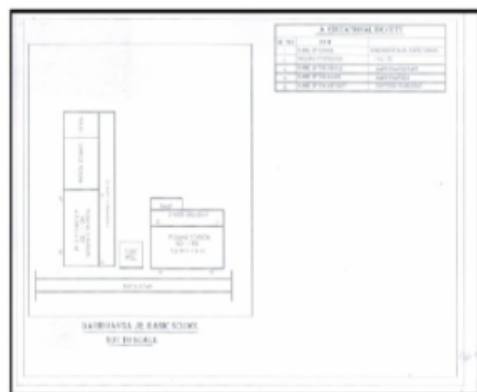

নির্বাচক নিবন্ধন আধিকারিকের স্বাক্ষর

Nazri Naksha

Google Map View

Polling Station Building Front View

Polling Station Front View

Cad View

Key MAP View

বিধানসভা নির্বাচনক্ষেত্রের নং, নাম : 134-রায়দিঘী
ভাগ নং, নাম : 1-মল্লিকারচক,বয়লাগাছি