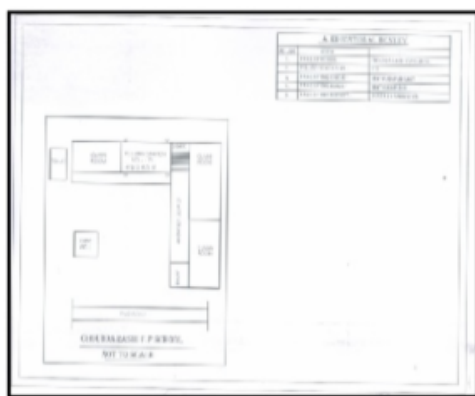

নির্বাচক নিবন্ধন আধিকারিকের স্বাক্ষর

Nazri Naksha

Google Map View

Polling Station Building Front View

Polling Station Front View

Cad View

Key MAP View

1	XZH1422146	নাম : রাজা আদক পিতার নাম: শংকর আদক বাড়ির নং : n0063 বয়স : 37 লিঙ্গ : পুরুষ	ফটো উপলব্ধ	2	XZH1422138	নাম : রানা আদক পিতার নাম: শংকর আদক বাড়ির নং : n0063 বয়স : 36 লিঙ্গ : পুরুষ	ফটো উপলব্ধ	3	XZH0684555	নাম : জয়ন্তী আদক স্বামীর নাম: শংকর আদক বাড়ির নং : n0169 বয়স : 62 লিঙ্গ : মহিলা	ফটো উপলব্ধ
4	XZH2165157	নাম : রীনা আদক স্বামীর নাম: রানা আদক বাড়ির নং : n0236 বয়স : 31 লিঙ্গ : মহিলা	ফটো উপলব্ধ	5	XZH2726776	নাম : নারায়ন হালদার পিতার নাম: অশোক হালদার বাড়ির নং : - বয়স : 21 লিঙ্গ : পুরুষ	ফটো উপলব্ধ	6	XZH1659010	নাম : কার্তিক কয়াল পিতার নাম: জয়দেব কয়াল বাড়ির নং : n0002 বয়স : 32 লিঙ্গ : পুরুষ	ফটো উপলব্ধ
7	WB/16/123/288421	নাম : মঙ্গলা কয়াল স্বামীর নাম: বাণ্টু কয়াল বাড়ির নং : n0119 বয়স : 61 লিঙ্গ : মহিলা	ফটো উপলব্ধ	8	XZH2271799	নাম : কবিতা কয়াল স্বামীর নাম: কার্তিক কয়াল বাড়ির নং : এন0002 বয়স : 27 লিঙ্গ : মহিলা	ফটো উপলব্ধ	9	GQD2368074	নাম : দিলীপ কয়াল পিতার নাম: বাণ্টু কয়াল বাড়ির নং : n0119 বয়স : 47 লিঙ্গ : পুরুষ	ফটো উপলব্ধ
10	GQD2686343	নাম : পুনীমা কয়াল স্বামীর নাম: দিলীপ কয়াল বাড়ির নং : n0119 বয়স : 42 লিঙ্গ : মহিলা	ফটো উপলব্ধ	11	XZH1306901	নাম : বুলু কয়াল পিতার নাম: বাণ্টু কয়াল বাড়ির নং : n0119 বয়স : 36 লিঙ্গ : পুরুষ	ফটো উপলব্ধ	12	XZH0684647	নাম : প্রমীলা কয়াল স্বামীর নাম: বুলু কয়াল বাড়ির নং : n0119 বয়স : 39 লিঙ্গ : মহিলা	ফটো উপলব্ধ
13	WB/16/123/288480	নাম : মোসাব্বের গাজী পিতার নাম: মালেক গাজী বাড়ির নং : n0017 বয়স : 59 লিঙ্গ : পুরুষ	ফটো উপলব্ধ	14	GQD2879732	নাম : রমজান গাজী পিতার নাম: মালেক গাজী বাড়ির নং : n0017 বয়স : 43 লিঙ্গ : পুরুষ	ফটো উপলব্ধ	15	GQD3038833	নাম : মামনৌ বিবি স্বামীর নাম: রমজান গাজী বাড়ির নং : n0017 বয়স : 40 লিঙ্গ : মহিলা	ফটো উপলব্ধ
16	WB/16/123/288511	নাম : আরসিদা গাজী স্বামীর নাম: মোসাব্বের গাজী বাড়ির নং : n0017 বয়স : 51 লিঙ্গ : মহিলা	ফটো উপলব্ধ	17	XZH1658947	নাম : আমিন উদ্দিন গাজী পিতার নাম: মসরুফ গাজী বাড়ির নং : n0017 বয়স : 51 লিঙ্গ : পুরুষ	ফটো উপলব্ধ	18	WB/16/123/288445	নাম : আরজান গাজী স্বামীর নাম: মালেক গাজী বাড়ির নং : n0001 বয়স : 93 লিঙ্গ : মহিলা	ফটো উপলব্ধ
19	WB/16/123/288090	নাম : বিজলী কয়াল স্বামীর নাম: গান্ধী কয়াল বাড়ির নং : n0001 বয়স : 72 লিঙ্গ : মহিলা	ফটো উপলব্ধ	20	WB/16/123/288111	নাম : শান্ত কয়াল পিতার নাম: গান্ধী কয়াল বাড়ির নং : n0001 বয়স : 51 লিঙ্গ : পুরুষ	ফটো উপলব্ধ	21	XZH2427060	নাম : আমিনা গাজী স্বামীর নাম: আলিমুদ্দিন গাজী বাড়ির নং : N0017 বয়স : 26 লিঙ্গ : মহিলা	ফটো উপলব্ধ
22	XZH2427144	নাম : সাবানা খাতুন (গাজী) স্বামীর নাম: আমিনুদ্দিন গাজী বাড়ির নং : N0017 বয়স : 26 লিঙ্গ : মহিলা	ফটো উপলব্ধ	23	XZH2522506	নাম : মর্জিনা বেগম স্বামীর নাম: মসরুফ গাজী বাড়ির নং : এন0001 বয়স : 43 লিঙ্গ : মহিলা	ফটো উপলব্ধ	24	XZH1870575	নাম : বর্ণালী মন্ডল টিকাদার স্বামীর নাম: দেবশীষ মন্ডল বাড়ির নং : এন0069 বয়স : 29 লিঙ্গ : মহিলা	ফটো উপলব্ধ
25	XZH2645273	নাম : রমেশ নস্কর পিতার নাম: যাদুগোপাল নস্কর বাড়ির নং : এন001 বয়স : 23 লিঙ্গ : পুরুষ	ফটো উপলব্ধ	26	XZH2726842	নাম : মাতিম গাজী পিতার নাম: রমজান গাজী বাড়ির নং : - বয়স : 22 লিঙ্গ : পুরুষ	ফটো উপলব্ধ	27	XZH2271609	নাম : অভিজিৎ হালদার পিতার নাম: অরুণ হালদার বাড়ির নং : এন0001 বয়স : 25 লিঙ্গ : পুরুষ	ফটো উপলব্ধ
28	XZH2271633	নাম : তিথি হালদার স্বামীর নাম: রত্নেশ্বর হালদার বাড়ির নং : এন0001 বয়স : 25 লিঙ্গ : মহিলা	ফটো উপলব্ধ	29	XZH2271658	নাম : সুতপা মন্ডল পিতার নাম: দেবকুমার মন্ডল বাড়ির নং : এন0001 বয়স : 25 লিঙ্গ : মহিলা	ফটো উপলব্ধ	30	XZH2271757	নাম : প্রবীর কয়াল পিতার নাম: দিলীপ কয়াল বাড়ির নং : এন0001 বয়স : 25 লিঙ্গ : পুরুষ	ফটো উপলব্ধ