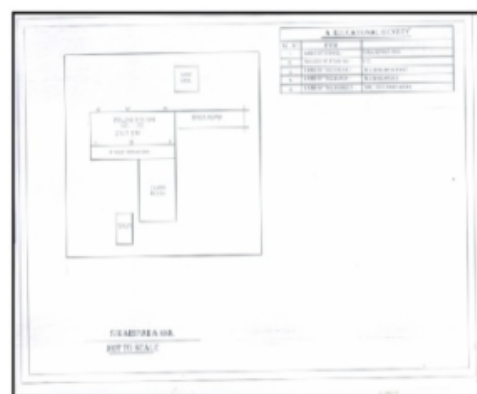

নির্বাচক নিবন্ধন আধিকারিকের স্বাক্ষর

Nazri Naksha

Google Map View

Polling Station Building Front View

Polling Station Front View

Cad View

Key MAP View

1 নাম : শ্রাবনী কয়াল স্বামীর নাম: অনিমেষ কয়াল বাড়ির নং : n0158 বয়স : 27 লিঙ্গ : মহিলা	XZH2084812	ফটো উপলব্ধ	2 নাম : প্রবীর গায়েন পিতার নাম: সৌমেন গায়েন বাড়ির নং : n0183 বয়স : 27 লিঙ্গ : পুরুষ	XZH2165231	ফটো উপলব্ধ	3 নাম : প্রনতি গায়েন স্বামীর নাম: প্রবীর গায়েন বাড়ির নং : এন0183 বয়স : 25 লিঙ্গ : মহিলা	XZH2272045	ফটো উপলব্ধ
4 নাম : রমেন গায়েন পিতার নাম: মাখন গায়েন বাড়ির নং : এন000 বয়স : 62 লিঙ্গ : পুরুষ	XZH2272334	ফটো উপলব্ধ	5 নাম : প্রদীপ চক্রবর্তী পিতার নাম: মনুখ চক্রবর্তী বাড়ির নং : n0002 বয়স : 62 লিঙ্গ : পুরুষ	WB/16/123/291308	ফটো উপলব্ধ	6 নাম : ছন্দা চক্রবর্তী স্বামীর নাম: প্রদীপ চক্রবর্তী বাড়ির নং : n0002 বয়স : 57 লিঙ্গ : মহিলা	WB/16/123/291343	ফটো উপলব্ধ
7 নাম : অমিত চক্রবর্তী পিতার নাম: প্রদীপ চক্রবর্তী বাড়ির নং : n0002 বয়স : 31 লিঙ্গ : পুরুষ	XZH1786573	ফটো উপলব্ধ	8 নাম : সুমিত চক্রবর্তী পিতার নাম: প্রদীপ চক্রবর্তী বাড়ির নং : n0002 বয়স : 29 লিঙ্গ : পুরুষ	XZH1881275	ফটো উপলব্ধ	9 নাম : সত্যনারায়ন চ্যাটার্জী পিতার নাম: বিশনাথ চ্যাটার্জী বাড়ির নং : n0096 বয়স : 58 লিঙ্গ : পুরুষ	XZH1569219	ফটো উপলব্ধ
10 নাম : দেবপ্রসাদ চ্যাটার্জী পিতার নাম: সত্যনারায়ণ চ্যাটার্জী বাড়ির নং : n0096 বয়স : 27 লিঙ্গ : পুরুষ	XZH2084655	ফটো উপলব্ধ	11 নাম : নমিতা জানা স্বামীর নাম: সৌভিক জানা বাড়ির নং : n0195 বয়স : 32 লিঙ্গ : মহিলা	XZH2200921	ফটো উপলব্ধ	12 নাম : মৌসুমী জানা স্বামীর নাম: সরোজ জানা বাড়ির নং : n0197 বয়স : 31 লিঙ্গ : মহিলা	XZH2200947	ফটো উপলব্ধ
13 নাম : বর্নালী জানা পিতার নাম: নিতাই জানা বাড়ির নং : n0131 বয়স : 27 লিঙ্গ : মহিলা	XZH2084762	ফটো উপলব্ধ	14 নাম : চন্দন জানা পিতার নাম: নিতাই জানা বাড়ির নং : n0131 বয়স : 28 লিঙ্গ : পুরুষ	XZH2084770	ফটো উপলব্ধ	15 নাম : সুস্মিতা জানা স্বামীর নাম: কল্যান জানা বাড়ির নং : n0102 বয়স : 29 লিঙ্গ : মহিলা	XZH2084721	ফটো উপলব্ধ
16 নাম : রঞ্জনা জানা স্বামীর নাম: রাকেশ জানা বাড়ির নং : n0120 বয়স : 28 লিঙ্গ : মহিলা	XZH2084739	ফটো উপলব্ধ	17 নাম : বন্দনা জানা স্বামীর নাম: লক্ষীকান্ত জানা বাড়ির নং : n0102 বয়স : 40 লিঙ্গ : মহিলা	XZH2084614	ফটো উপলব্ধ	18 নাম : মনি জানা পিতার নাম: নিমাই জানা বাড়ির নং : N0124 বয়স : 34 লিঙ্গ : মহিলা	XZH2431708	ফটো উপলব্ধ
19 নাম : বৈশাখী জানা স্বামীর নাম: কৃষ্ণেন্দ জানা বাড়ির নং : N0120 বয়স : 25 লিঙ্গ : মহিলা	XZH2431518	ফটো উপলব্ধ	20 নাম : সোমনাথ জানা পিতার নাম: মনুখ জানা বাড়ির নং : n0003 বয়স : 37 লিঙ্গ : পুরুষ	XZH0689331	ফটো উপলব্ধ	21 নাম : সত্যজিৎ জানা পিতার নাম: সুজিত জানা বাড়ির নং : n0003 বয়স : 29 লিঙ্গ : পুরুষ	XZH1985670	ফটো উপলব্ধ
22 নাম : সৌরভ জানা পিতার নাম: সুকুমার জানা বাড়ির নং : এন0157 বয়স : 26 লিঙ্গ : পুরুষ	XZH2272367	ফটো উপলব্ধ	23 নাম : চিরঞ্জিত জানা পিতার নাম: লালবাহাদুর জানা বাড়ির নং : n0094 বয়স : 28 লিঙ্গ : পুরুষ	XZH1985621	ফটো উপলব্ধ	24 নাম : মামনি জানা স্বামীর নাম: দেবশীষ জানা বাড়ির নং : এন0103 বয়স : 30 লিঙ্গ : মহিলা	XZH2272557	ফটো উপলব্ধ
25 নাম : মলয় জানা পিতার নাম: আশীষ জানা বাড়ির নং : এন000 বয়স : 25 লিঙ্গ : পুরুষ	XZH2272342	ফটো উপলব্ধ	26 নাম : দেবশীষ জানা পিতার নাম: নিমাই জানা বাড়ির নং : এন0103 বয়স : 31 লিঙ্গ : পুরুষ	XZH2272565	ফটো উপলব্ধ	27 নাম : জয়ন্তী জানা স্বামীর নাম: রাজকুমার জানা বাড়ির নং : এন0004 বয়স : 27 লিঙ্গ : মহিলা	XZH2272193	ফটো উপলব্ধ
28 নাম : স্বপ্না জানা অন্যান্য: তরুণ জানা বাড়ির নং : N0004 বয়স : 25 লিঙ্গ : মহিলা	XZH2272201	ফটো উপলব্ধ	29 নাম : রজনীতা জানা পিতার নাম: প্রভাস জানা বাড়ির নং : এন00107 বয়স : 24 লিঙ্গ : মহিলা	XZH2522928	ফটো উপলব্ধ	30 নাম : পূর্ণেন্দু জানা পিতার নাম: চিতরঞ্জন জানা বাড়ির নং : এন0108 বয়স : 23 লিঙ্গ : পুরুষ	XZH2522860	ফটো উপলব্ধ