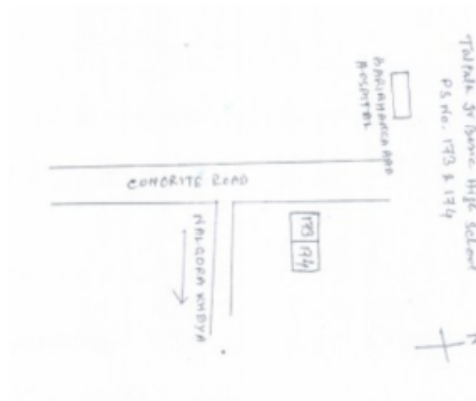

নির্বাচক নিবন্ধন আধিকারিকের স্বাক্ষর

Nazri Naksha

Google Map View

Polling Station Building Front View

Polling Station Front View

Cad View

Key MAP View

বিধানসভা নির্বাচনক্ষেত্রের নং, নাম : 134-রায়দিঘী
ভাগ নং, নাম : 1-সাঁপুই পাড়া