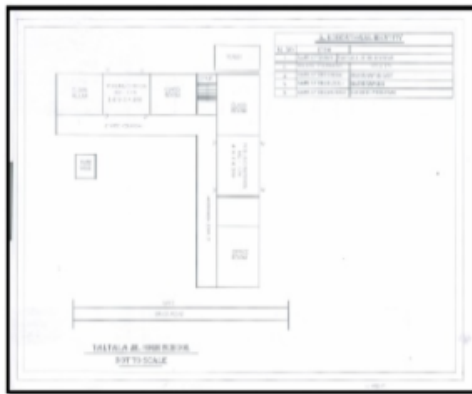

নির্বাচক নিবন্ধন আধিকারিকের স্বাক্ষর

Nazri Naksha

Google Map View

Polling Station Building Front View

Polling Station Front View

Cad View

Key MAP View

1	XZH2129963	নাম : দেবশঙ্কর কয়াল পিতার নাম: শচীন কয়াল বাড়ির নং : n0254 বয়স : 28 লিঙ্গ : পুরুষ	ফটো উপলব্ধ	2	XZH1986439	নাম : সত্যজিৎ কয়াল পিতার নাম: শ্রীহরি কয়াল বাড়ির নং : n0026 বয়স : 30 লিঙ্গ : পুরুষ	ফটো উপলব্ধ	3	XZH2678613	নাম : পৌরী কয়াল স্বামীর নাম: শচীন কয়াল বাড়ির নং : n0065 বয়স : 53 লিঙ্গ : মহিলা	ফটো উপলব্ধ
4	XZH1986702	নাম : সাবিত্রী কয়াল স্বামীর নাম: বিশ্বনাথ কয়াল বাড়ির নং : n0026 বয়স : 31 লিঙ্গ : মহিলা	ফটো উপলব্ধ	5	XZH2273936	নাম : প্রতিমা কয়াল স্বামীর নাম: কালীশংকর কয়াল বাড়ির নং : এন0065 বয়স : 25 লিঙ্গ : মহিলা	ফটো উপলব্ধ	6	XZH2291250	নাম : টিনা কয়াল স্বামীর নাম: বিলু কয়াল বাড়ির নং : এন0065 বয়স : 25 লিঙ্গ : মহিলা	ফটো উপলব্ধ
7	WB/16/123/279511	নাম : যষ্টী কয়াল পিতার নাম: যতীন কয়াল বাড়ির নং : n0009 বয়স : 51 লিঙ্গ : পুরুষ	ফটো উপলব্ধ	8	WB/16/123/279512	নাম : লক্ষী কয়াল স্বামীর নাম: যষ্টী কয়াল বাড়ির নং : n0009 বয়স : 49 লিঙ্গ : মহিলা	ফটো উপলব্ধ	9	XZH2593721	নাম : শ্রীহরি কয়াল পিতার নাম: মনু কয়াল বাড়ির নং : n0026 বয়স : 64 লিঙ্গ : পুরুষ	ফটো উপলব্ধ
10	WB/16/123/279073	নাম : পুষ্প কয়াল স্বামীর নাম: শ্রীহরি কয়াল বাড়ির নং : n0026 বয়স : 56 লিঙ্গ : মহিলা	ফটো উপলব্ধ	11	XZH1307826	নাম : বিশ্বনাথ কয়াল পিতার নাম: শ্রীহরি কয়াল বাড়ির নং : n0026 বয়স : 37 লিঙ্গ : পুরুষ	ফটো উপলব্ধ	12	GQD1400654	নাম : রামহরি কয়াল পিতার নাম: নরেন কয়াল বাড়ির নং : n0027 বয়স : 66 লিঙ্গ : পুরুষ	ফটো উপলব্ধ
13	XZH1307933	নাম : পশুপতি কয়াল পিতার নাম: রামহরি কয়াল বাড়ির নং : n0027 বয়স : 34 লিঙ্গ : পুরুষ	ফটো উপলব্ধ	14	WB/16/123/279600	নাম : শচীন কয়াল পিতার নাম: সূর্যকান্ত কয়াল বাড়ির নং : n0065 বয়স : 56 লিঙ্গ : পুরুষ	ফটো উপলব্ধ	15	XZH1660448	নাম : বিলু কয়াল পিতার নাম: শচীন কয়াল বাড়ির নং : n0065 বয়স : 32 লিঙ্গ : পুরুষ	ফটো উপলব্ধ
16	XZH1881945	নাম : কালীশংকর কয়াল পিতার নাম: শচীন কয়াল বাড়ির নং : n0065 বয়স : 29 লিঙ্গ : পুরুষ	ফটো উপলব্ধ	17	XZH2593804	নাম : পঞ্চানন কুরুই পিতার নাম: ধীরেন কুরুই বাড়ির নং : n0085 বয়স : 60 লিঙ্গ : পুরুষ	ফটো উপলব্ধ	18	WB/16/123/279068	নাম : জয়ন্তী কুরুই স্বামীর নাম: পঞ্চানন কুরুই বাড়ির নং : n0085 বয়স : 53 লিঙ্গ : মহিলা	ফটো উপলব্ধ
19	XZH1197607	নাম : সুরজিৎ মণ্ডল পিতার নাম: বাবুলাল মণ্ডল বাড়ির নং : n0085 বয়স : 36 লিঙ্গ : পুরুষ	ফটো উপলব্ধ	20	XZH1660737	নাম : বর্গালী কুরুই পিতার নাম: পঞ্চানন কুরুই বাড়ির নং : n0085 বয়স : 32 লিঙ্গ : মহিলা	ফটো উপলব্ধ	21	XZH1986777	নাম : বাপন কুরুই পিতার নাম: পঞ্চানন কুরুই বাড়ির নং : n0085 বয়স : 28 লিঙ্গ : পুরুষ	ফটো উপলব্ধ
22	XZH1660497	নাম : খোকন কুরুই পিতার নাম: পঞ্চানন কুরুই বাড়ির নং : n0085 বয়স : 31 লিঙ্গ : পুরুষ	ফটো উপলব্ধ	23	XZH2685717	নাম : নমিতা খাঁ স্বামীর নাম: অরবিন্দ খাঁ বাড়ির নং : n0004 বয়স : 71 লিঙ্গ : মহিলা	ফটো উপলব্ধ	24	XZH2685709	নাম : অরবিন্দ খাঁ পিতার নাম: জীতেন খাঁ বাড়ির নং : n0004 বয়স : 76 লিঙ্গ : পুরুষ	ফটো উপলব্ধ
25	XZH2678670	নাম : শ্যামকুমার খাঁ পিতার নাম: অরবিন্দ খাঁ বাড়ির নং : n0004 বয়স : 49 লিঙ্গ : পুরুষ	ফটো উপলব্ধ	26	GQD2681724	নাম : শিবানী খাঁ স্বামীর নাম: শ্যামকুমার খাঁ বাড়ির নং : n0004 বয়স : 43 লিঙ্গ : মহিলা	ফটো উপলব্ধ	27	WB/16/123/279011	নাম : পশুপতি গায়েন পিতার নাম: বিধুভূষণ গায়েন বাড়ির নং : n0046 বয়স : 63 লিঙ্গ : পুরুষ	ফটো উপলব্ধ
28	GQD1399211	নাম : তপন গায়েন পিতার নাম: পশুপতি গায়েন বাড়ির নং : n0046 বয়স : 50 লিঙ্গ : পুরুষ	ফটো উপলব্ধ	29	GQD3117165	নাম : লতা গায়েন স্বামীর নাম: তপন গায়েন বাড়ির নং : n0046 বয়স : 40 লিঙ্গ : মহিলা	ফটো উপলব্ধ	30	GQD3117033	নাম : পৌরাজ গায়েন পিতার নাম: পশুপতি গায়েন বাড়ির নং : n0046 বয়স : 41 লিঙ্গ : পুরুষ	ফটো উপলব্ধ