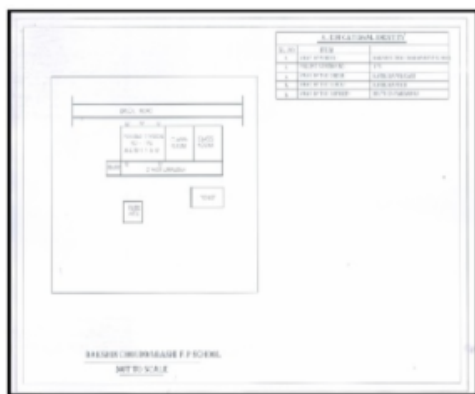

নির্বাচক নিবন্ধন আধিকারিকের স্বাক্ষর

Nazri Naksha

Google Map View

Polling Station Building Front View

Polling Station Front View

Cad View

Key MAP View

বিধানসভা নির্বাচনক্ষেত্রের নং, নাম : 134-রায়দিঘী  
ভাগ নং, নাম : 1-পাইক পাড়া