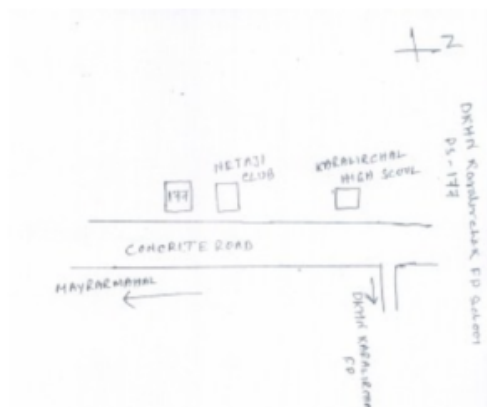

Nazri Naksha