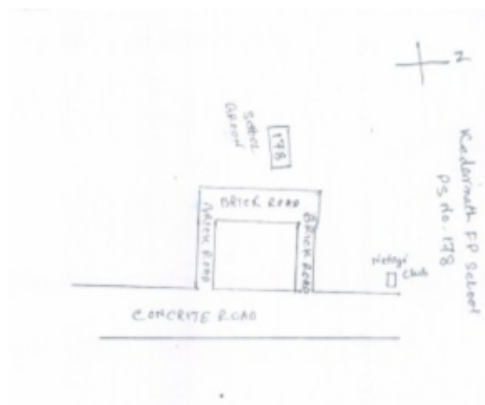

Nazri Naksha