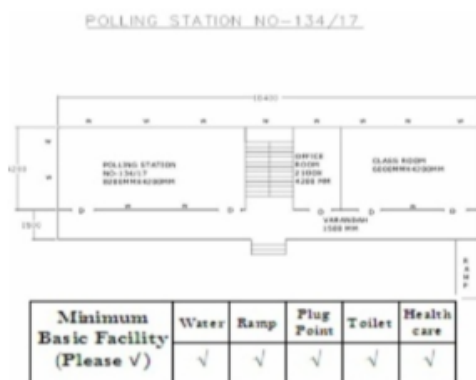

নির্বাচক নিবন্ধন আধিকারিকের স্বাক্ষর

Nazri Naksha

Google Map View

Polling Station Building Front View

Polling Station Front View

Cad View

Key MAP View

বিধানসভা নির্বাচনক্ষেত্রের নং, নাম : 134-রায়দিঘী  
ভাগ নং, নাম : 1-রামপুর দক্ষিণ হালদার পাড়া, কামার পাড়া