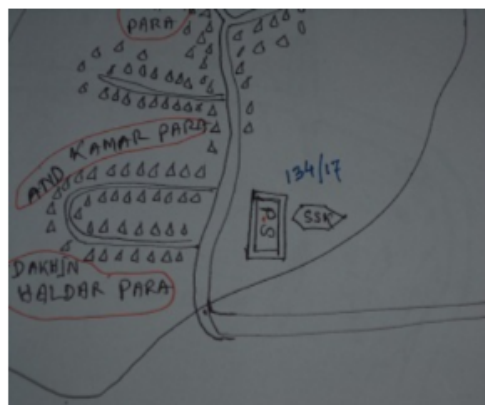

নির্বাচক নিবন্ধন আধিকারিকের স্বাক্ষর

Nazri Naksha

Google Map View

Polling Station Building Front View

Polling Station Front View

Cad View

Key MAP View

বিধানসভা নির্বাচনক্ষেত্রের নং, নাম : 134-রায়দিঘী  
ভাগ নং, নাম : 1-রামপুর দক্ষিণ হালদার পাড়া, কামার পাড়া