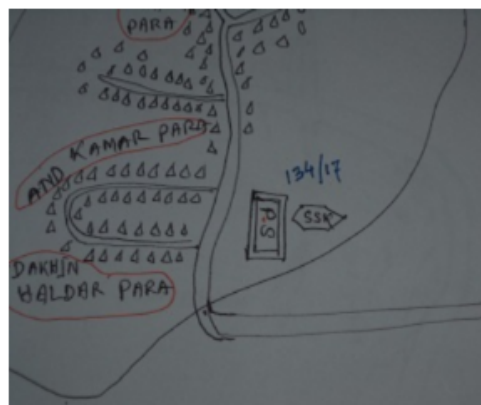

নির্বাচক নিবন্ধন আধিকারিকের স্বাক্ষর

Nazri Naksha

Google Map View

Polling Station Building Front View

Polling Station Front View

Cad View

Key MAP View

বিধানসভা নির্বাচনক্ষেত্রের নং, নাম : 134-রায়দিঘী  
ভাগ নং, নাম : 1-রামপুর দক্ষিণ হালদার পাড়া, কামার পাড়া