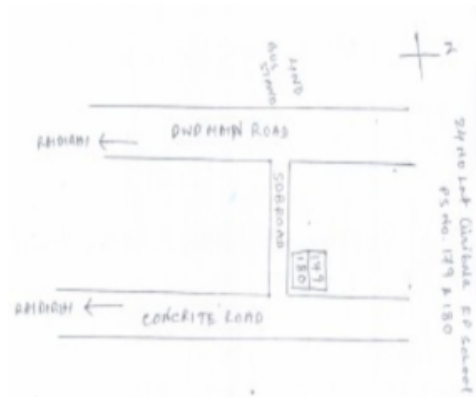

Key MAP View