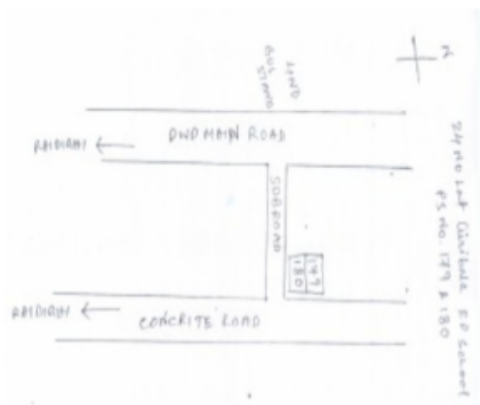

Nazri Naksha